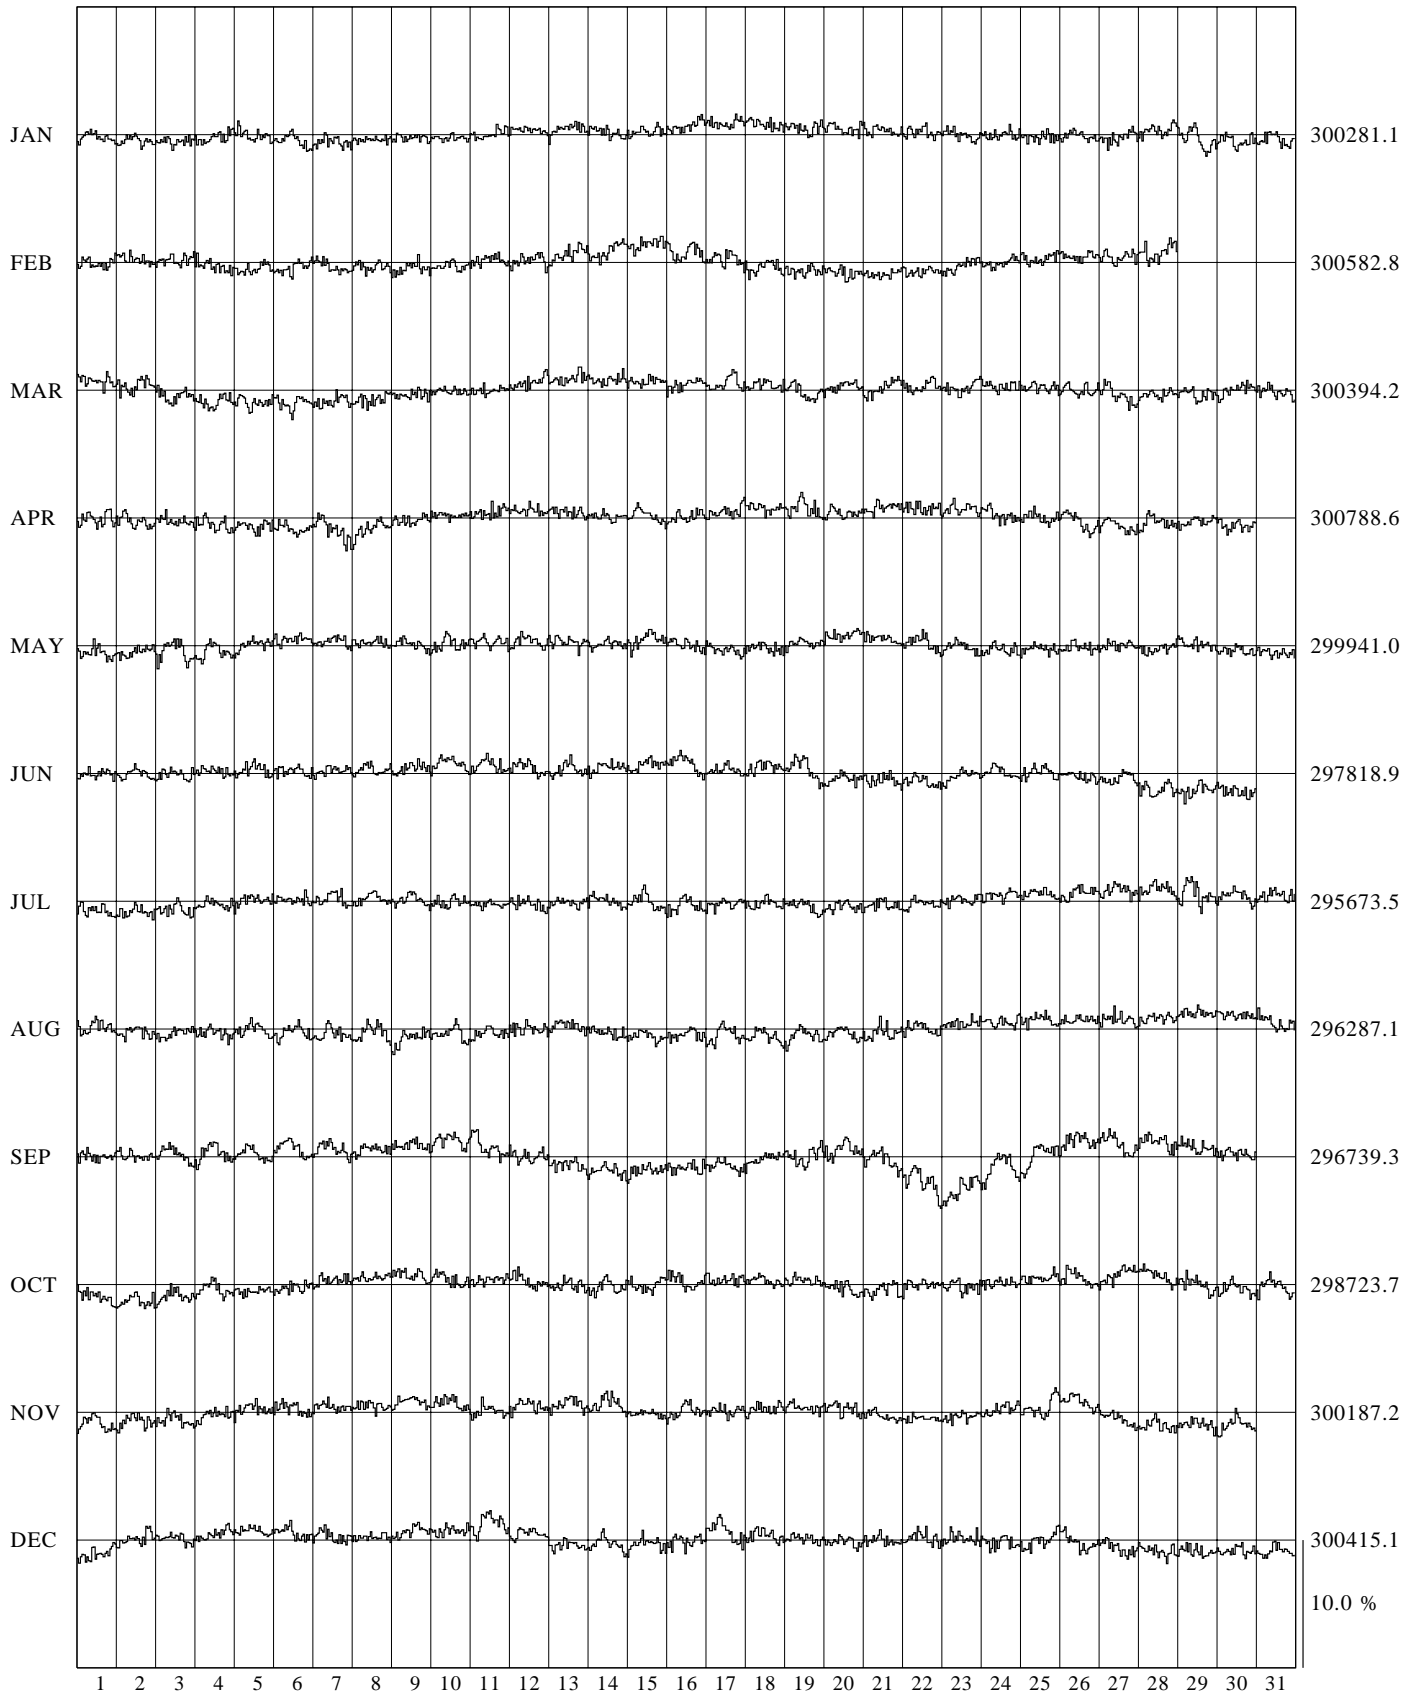

ROME N64 PCSA

NEUTRON MONITOR

1977

1 2 3 4 5 6 7 8 9 10 11 12 13 14 15 16 17 18 19 20 21 22 23 24 25 26 27 28 29 30 31 MEAN

298986.0