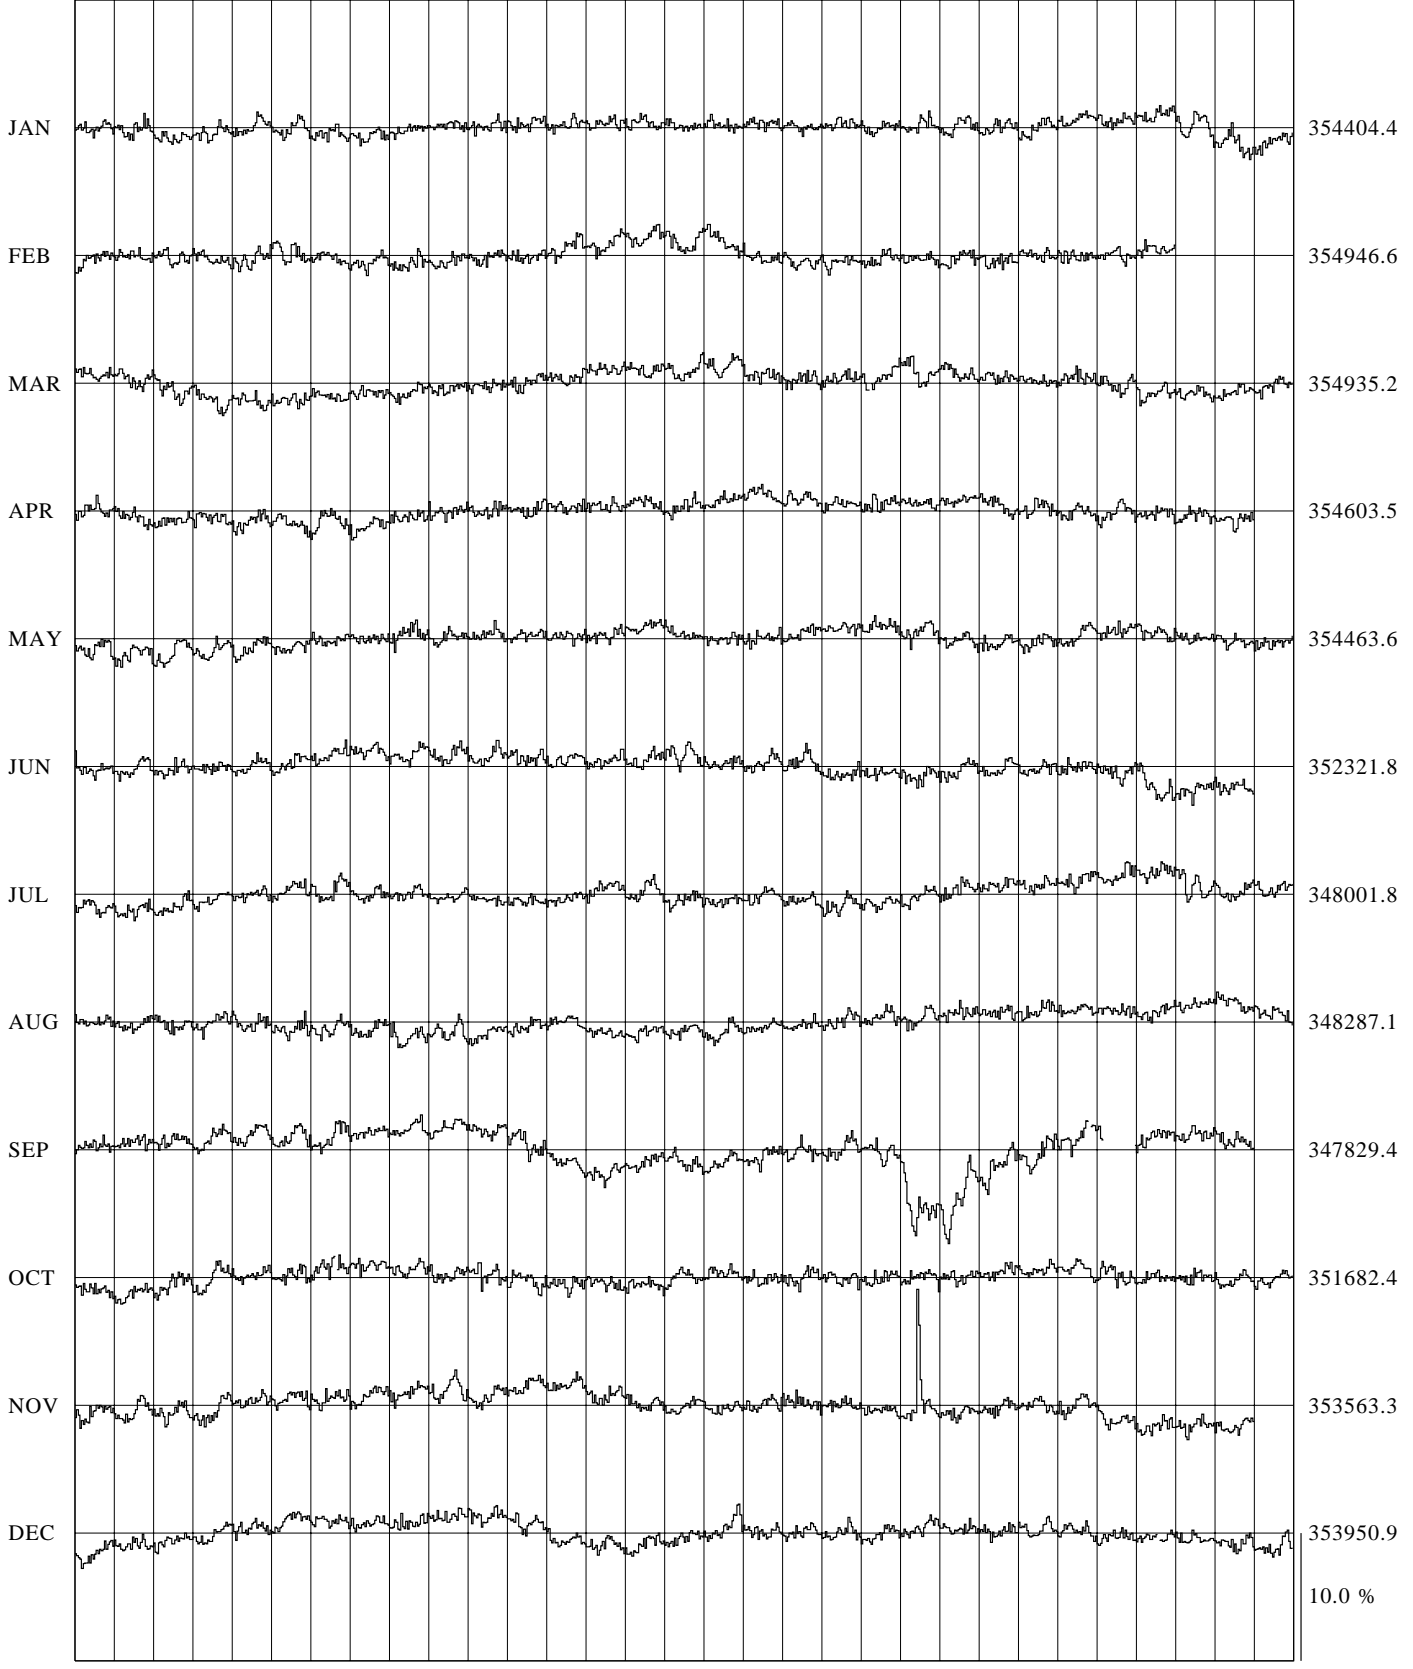

SWARTH N64 PCSA

NEUTRON MONITOR

1977

1 2 3 4 5 6 7 8 9 10 11 12 13 14 15 16 17 18 19 20 21 22 23 24 25 26 27 28 29 30 31 MEAN

10.0 %
352415.8