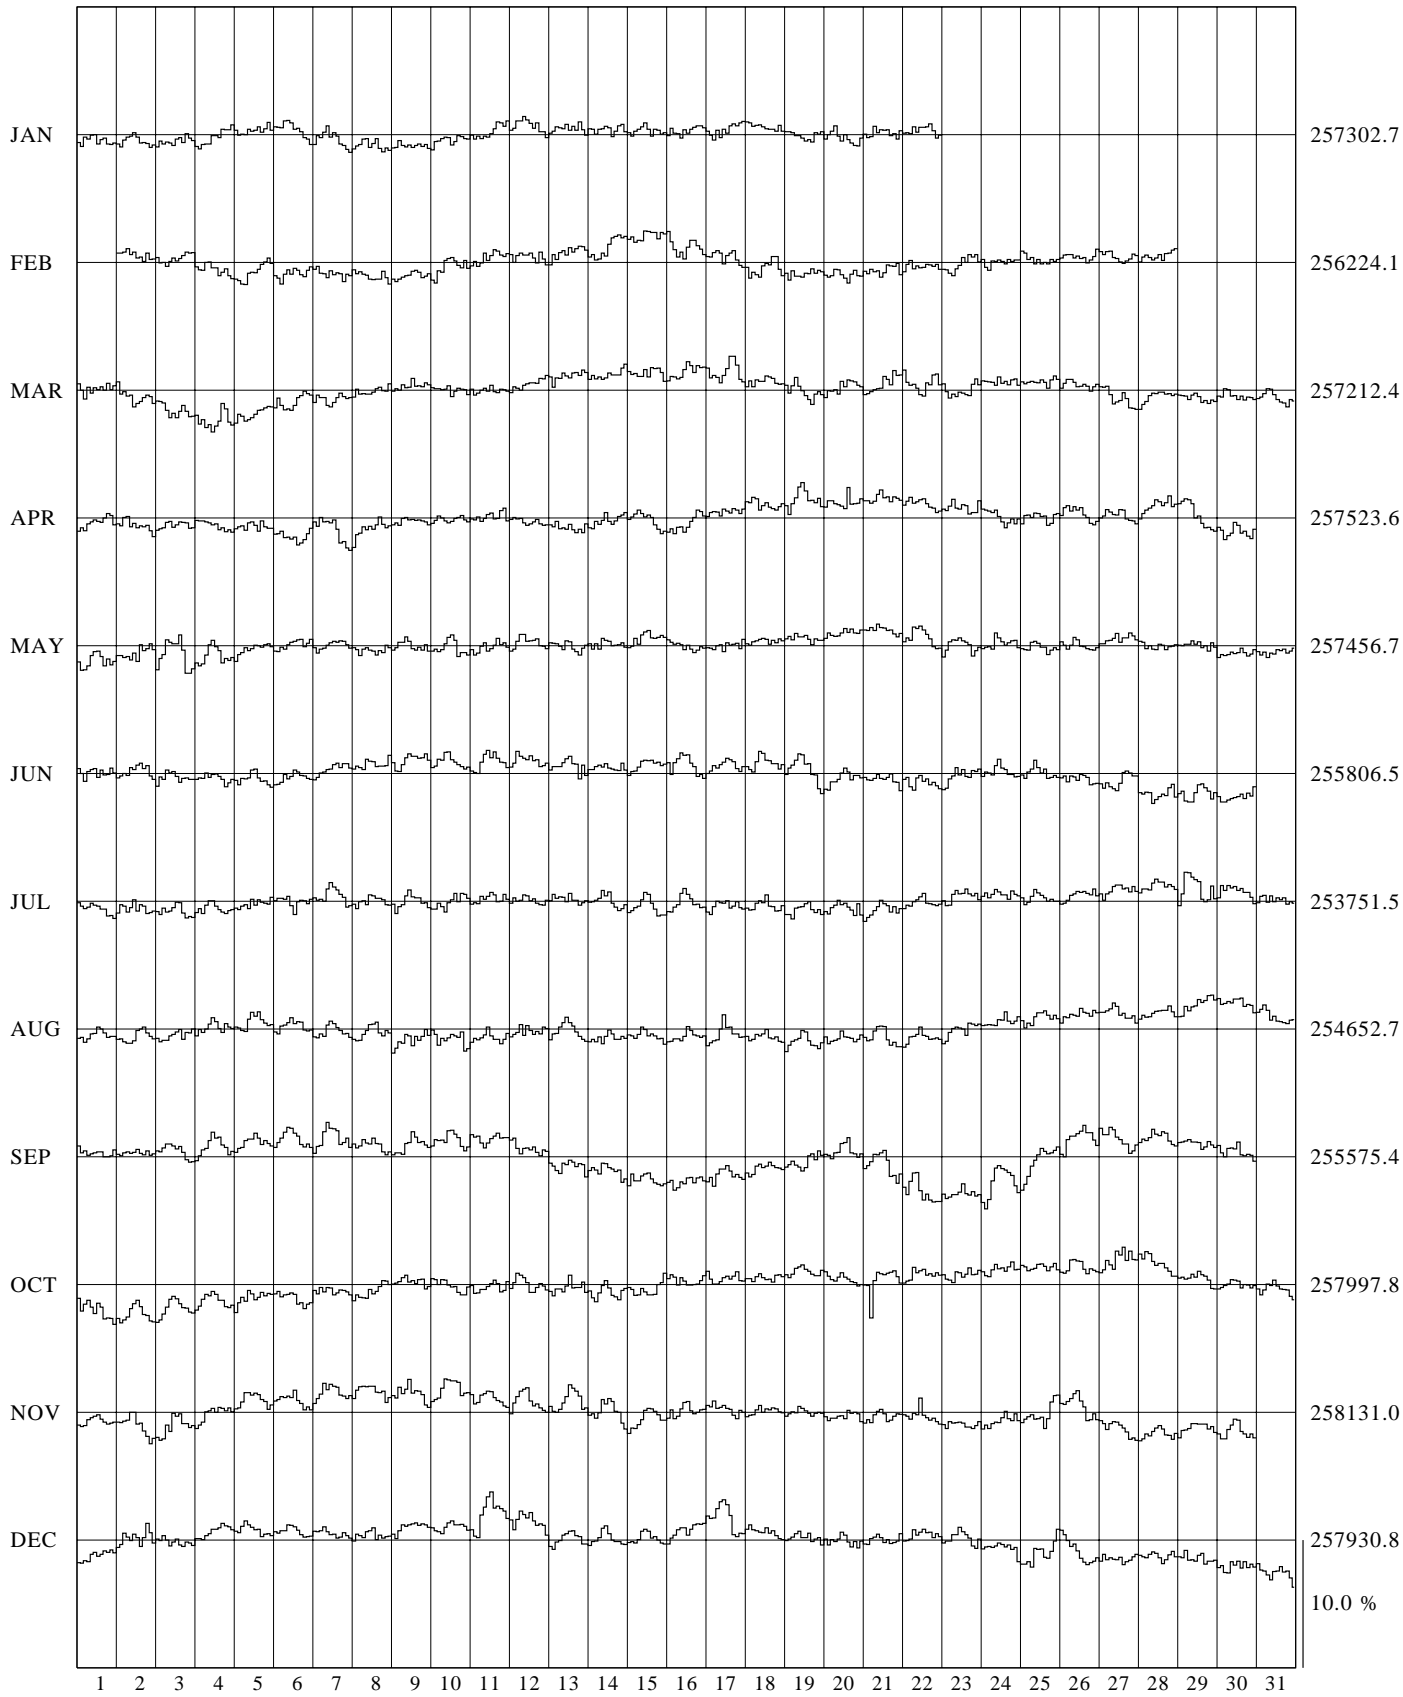

ZUGSPI N PCSA

NEUTRON MONITOR

1977

1 2 3 4 5 6 7 8 9 10 11 12 13 14 15 16 17 18 19 20 21 22 23 24 25 26 27 28 29 30 31 MEAN

256630.4