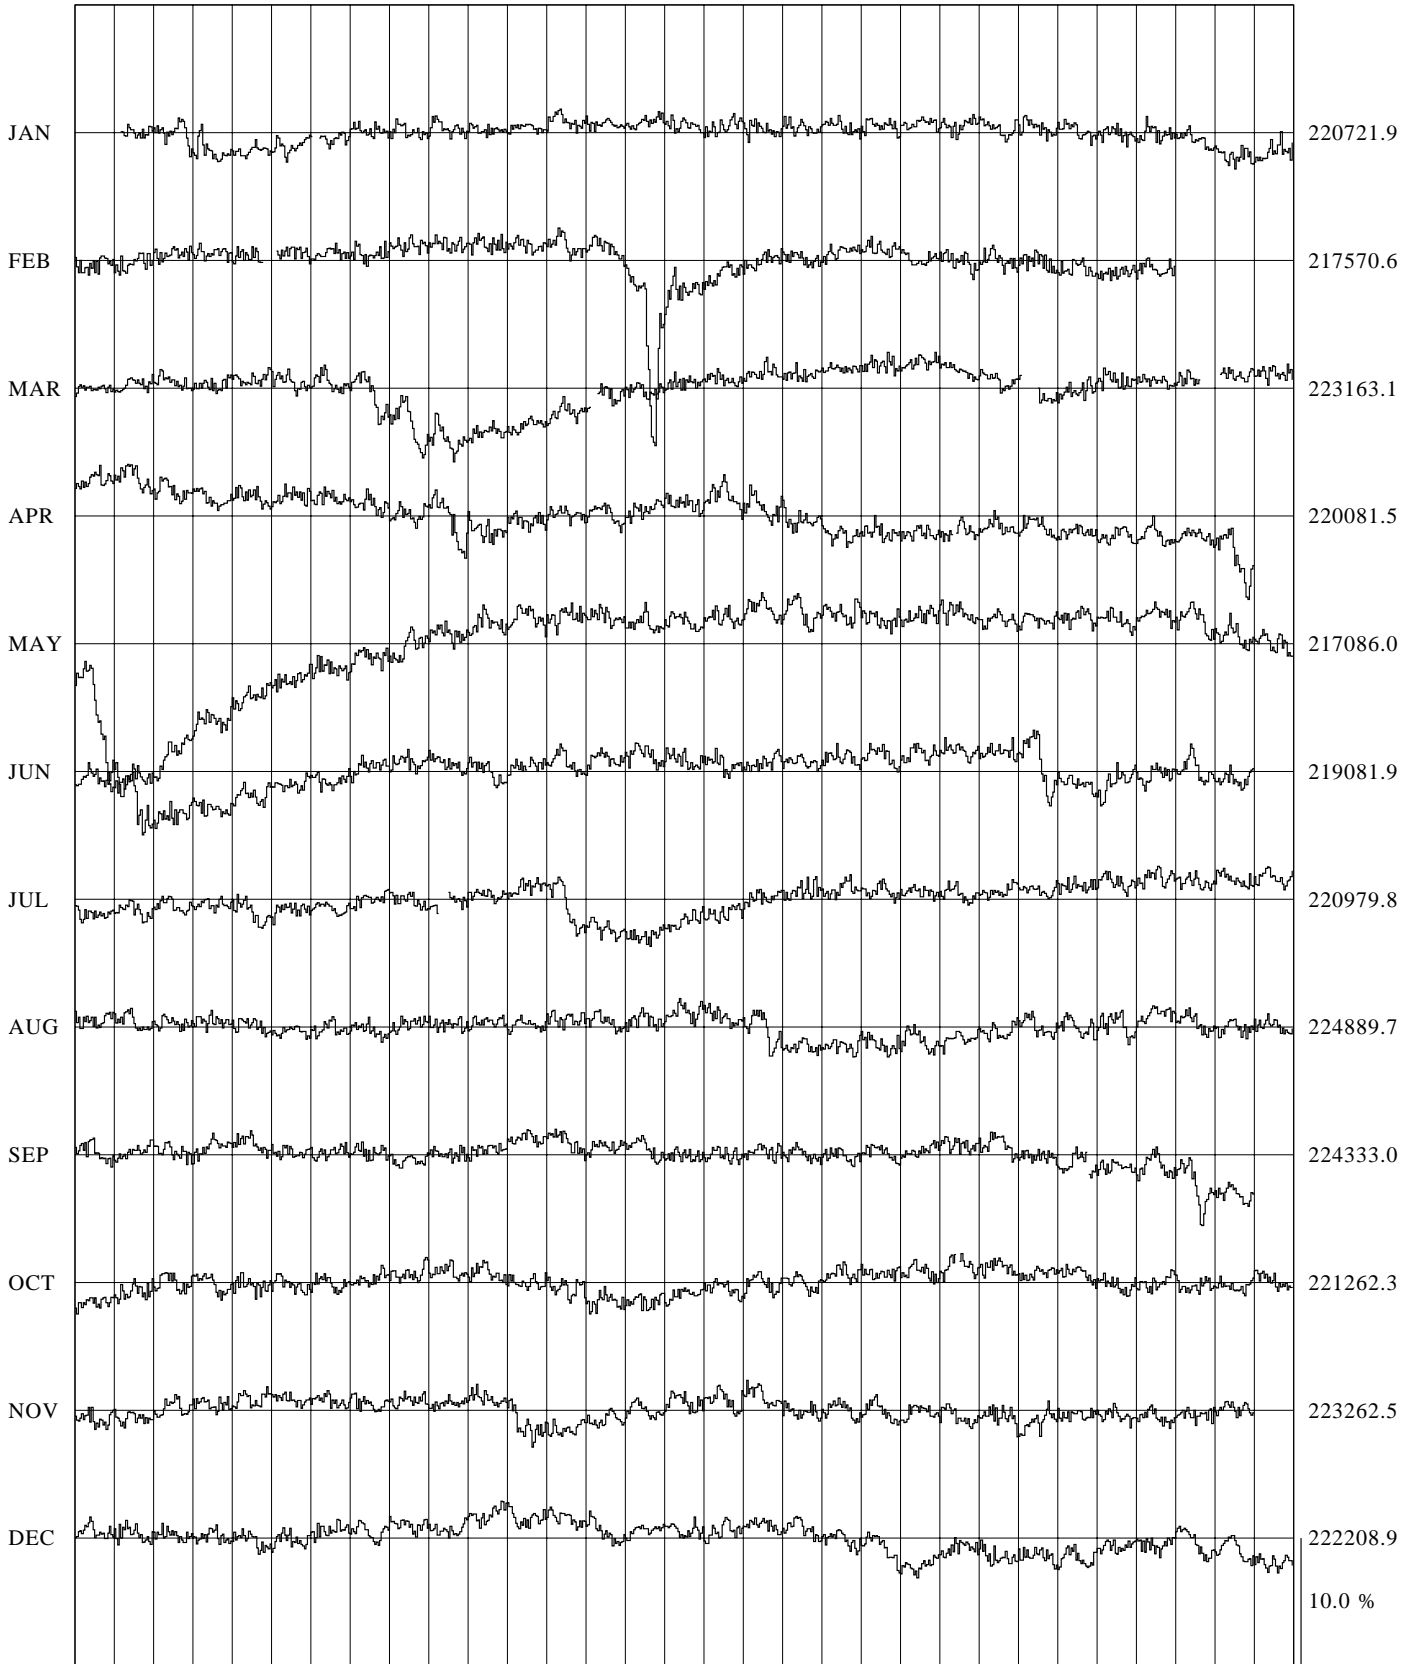

ALMA A N64 PCSA

NEUTRON MONITOR

1978

1 2 3 4 5 6 7 8 9 10 11 12 13 14 15 16 17 18 19 20 21 22 23 24 25 26 27 28 29 30 31 MEAN

10.0 %

221220.1