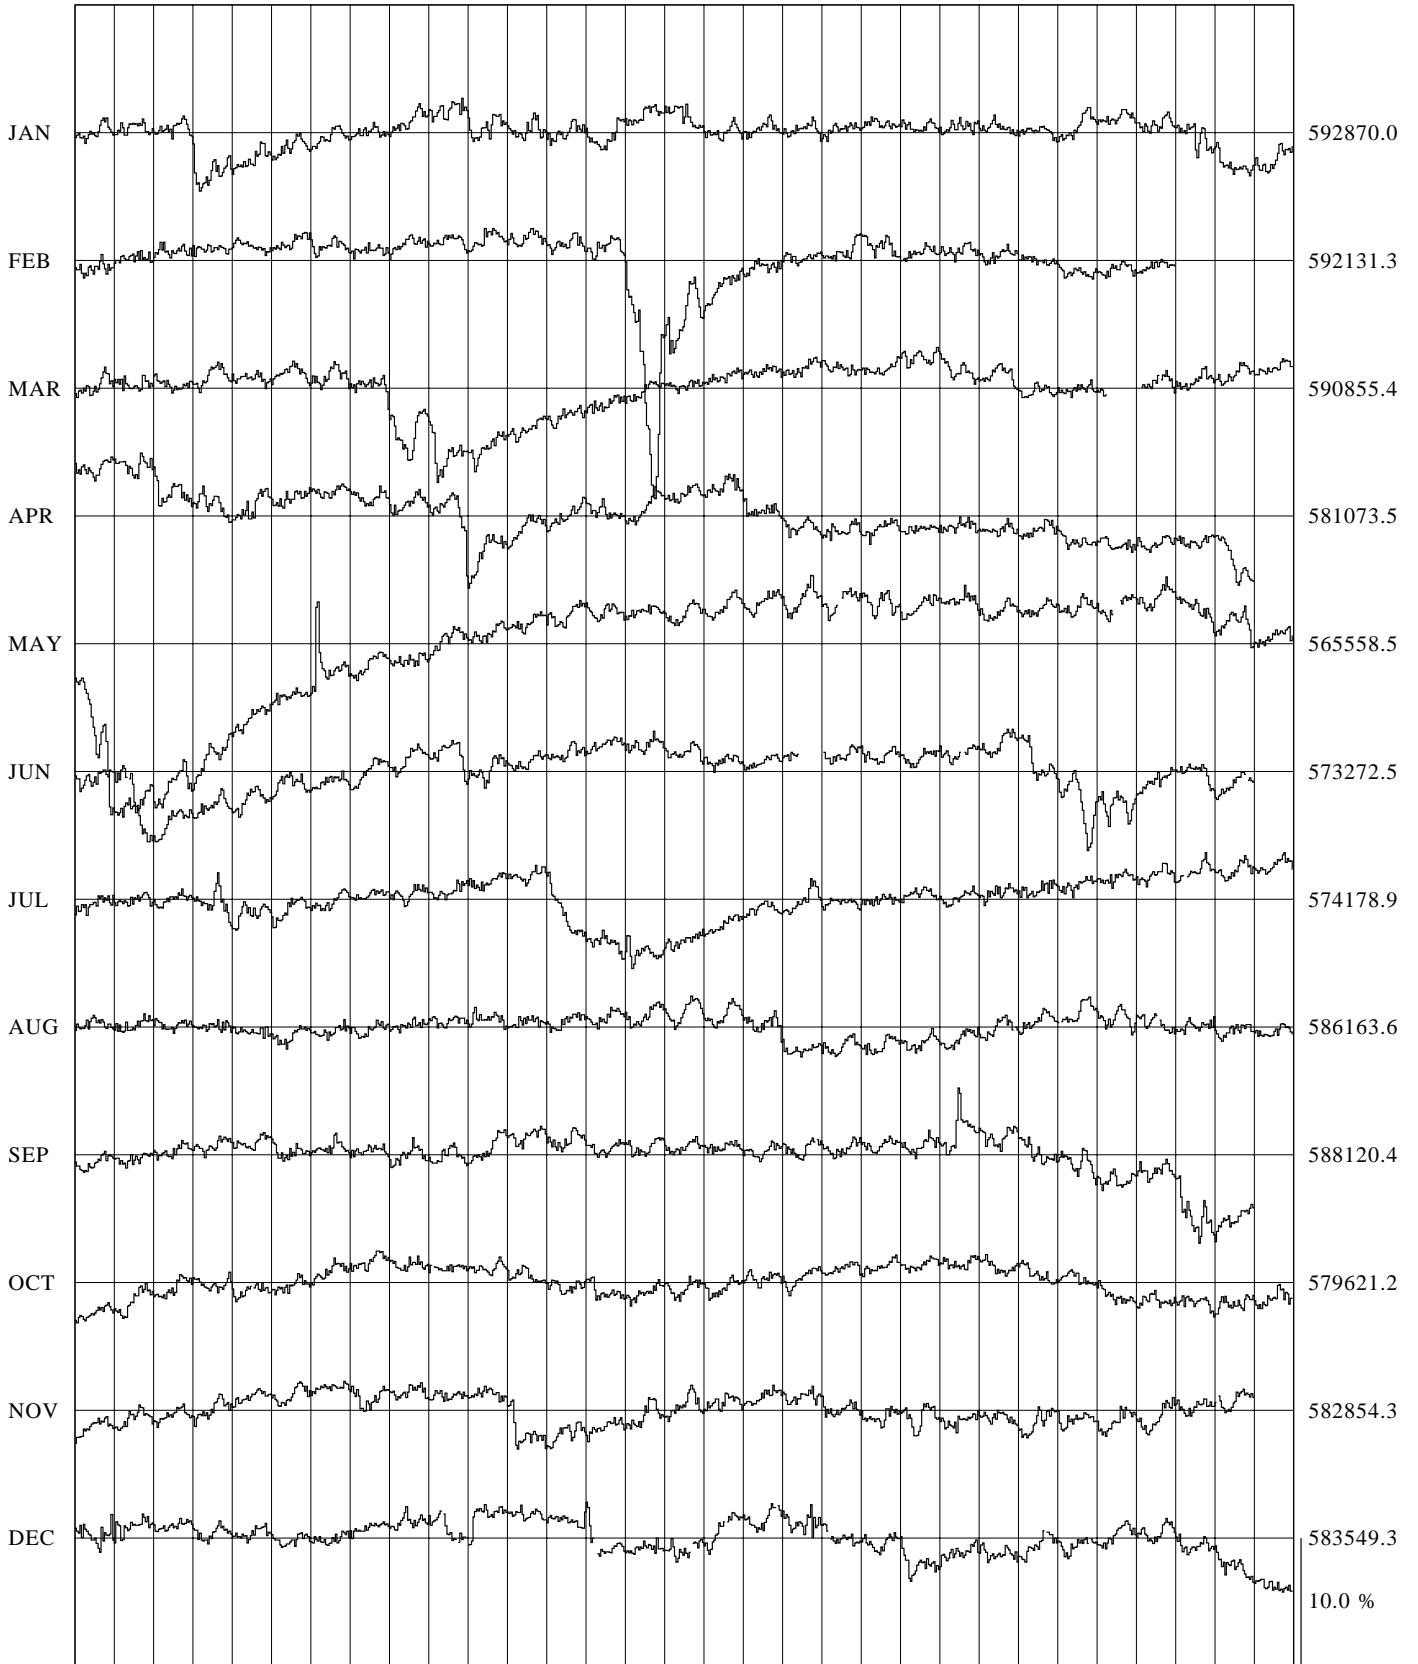

DURHAMN64 PCSA

NEUTRON MONITOR

1978

1 2 3 4 5 6 7 8 9 10 11 12 13 14 15 16 17 18 19 20 21 22 23 24 25 26 27 28 29 30 31 MEAN

10.0 %
582520.8