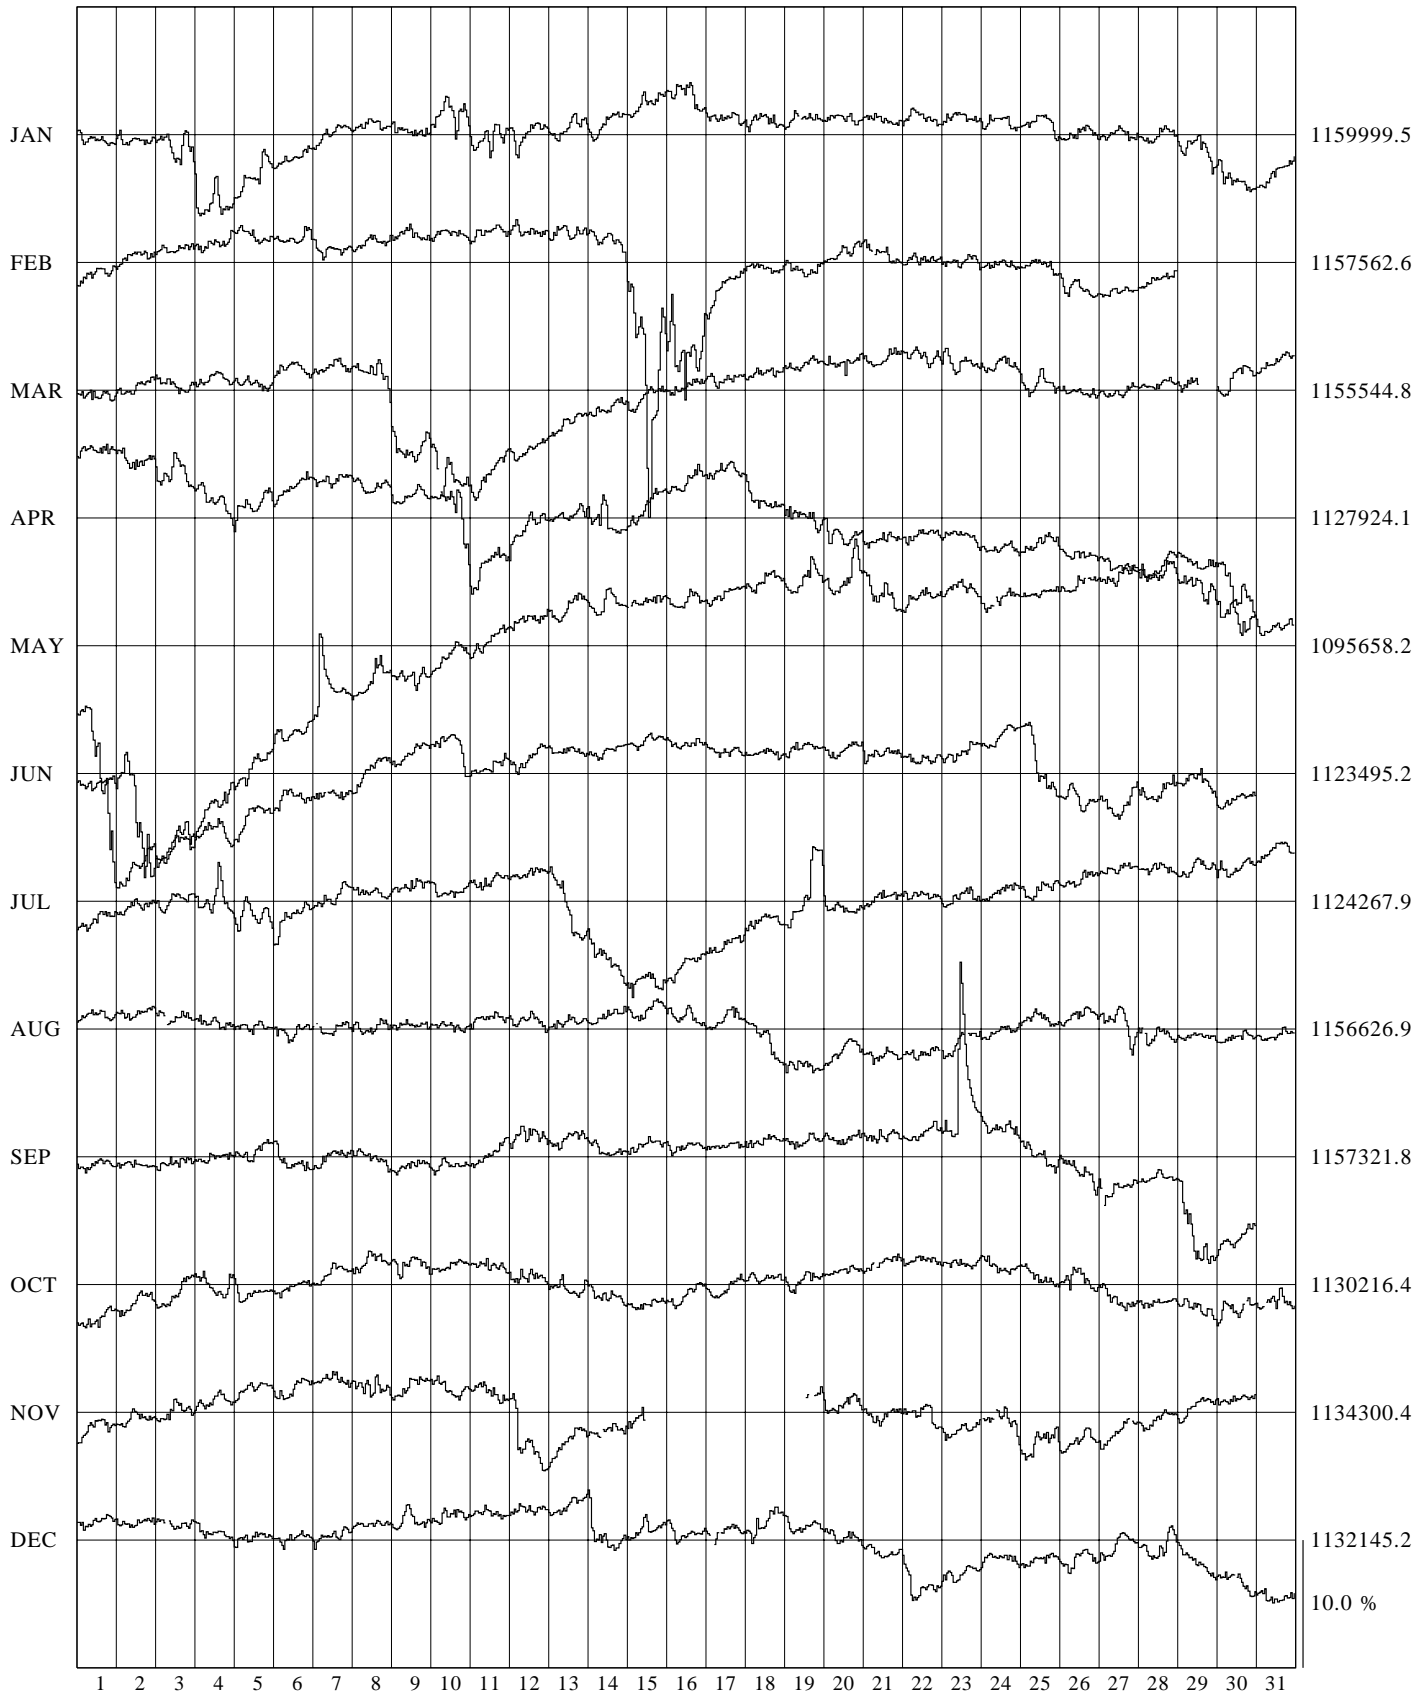

SOUTH N64 PCSA

NEUTRON MONITOR

1978

1 2 3 4 5 6 7 8 9 10 11 12 13 14 15 16 17 18 19 20 21 22 23 24 25 26 27 28 29 30 31 MEAN

1137921.9