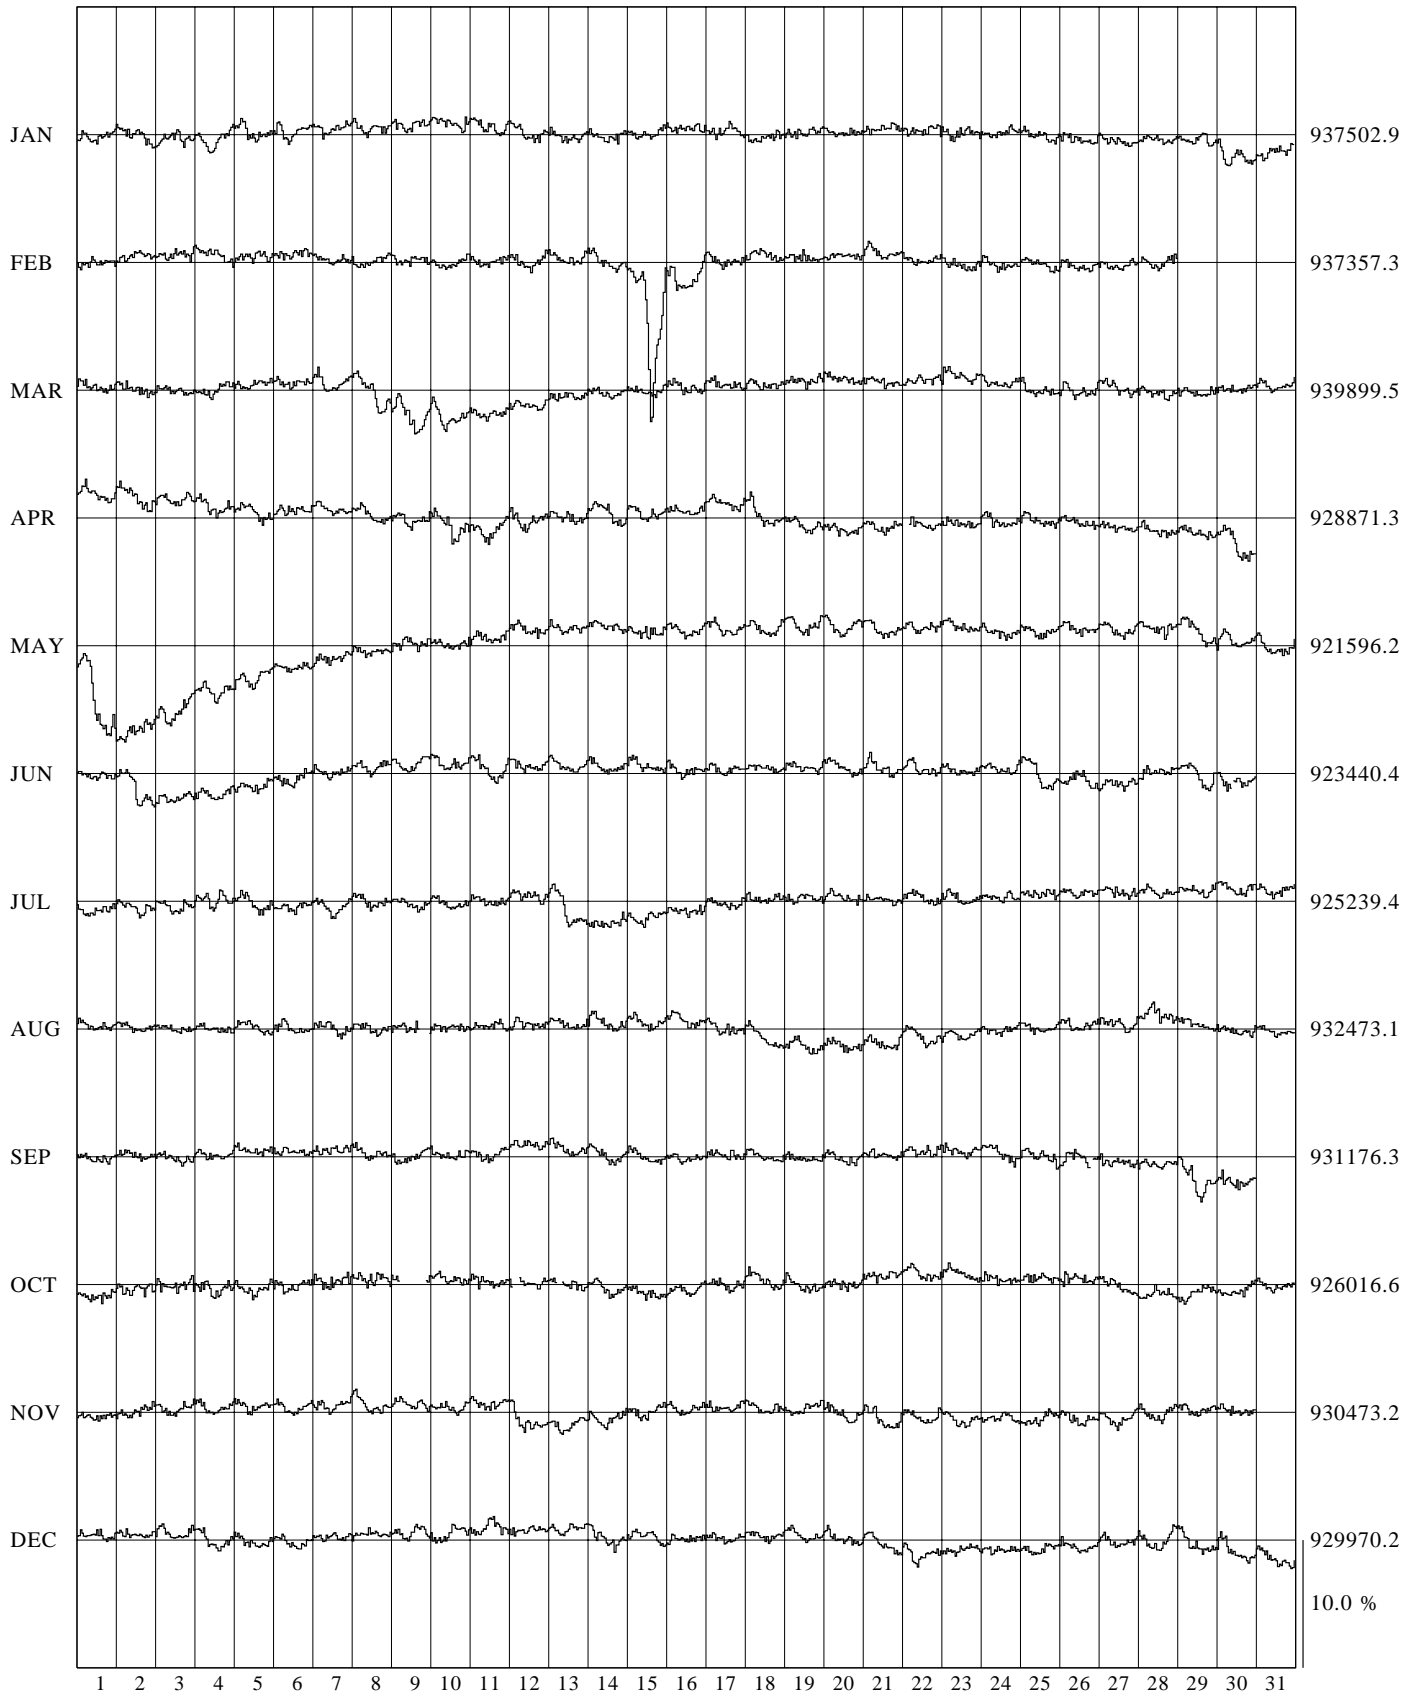

TOKYO N64 PCSA

NEUTRON MONITOR

1978

1 2 3 4 5 6 7 8 9 10 11 12 13 14 15 16 17 18 19 20 21 22 23 24 25 26 27 28 29 30 31 MEAN

10.0 %

930334.7