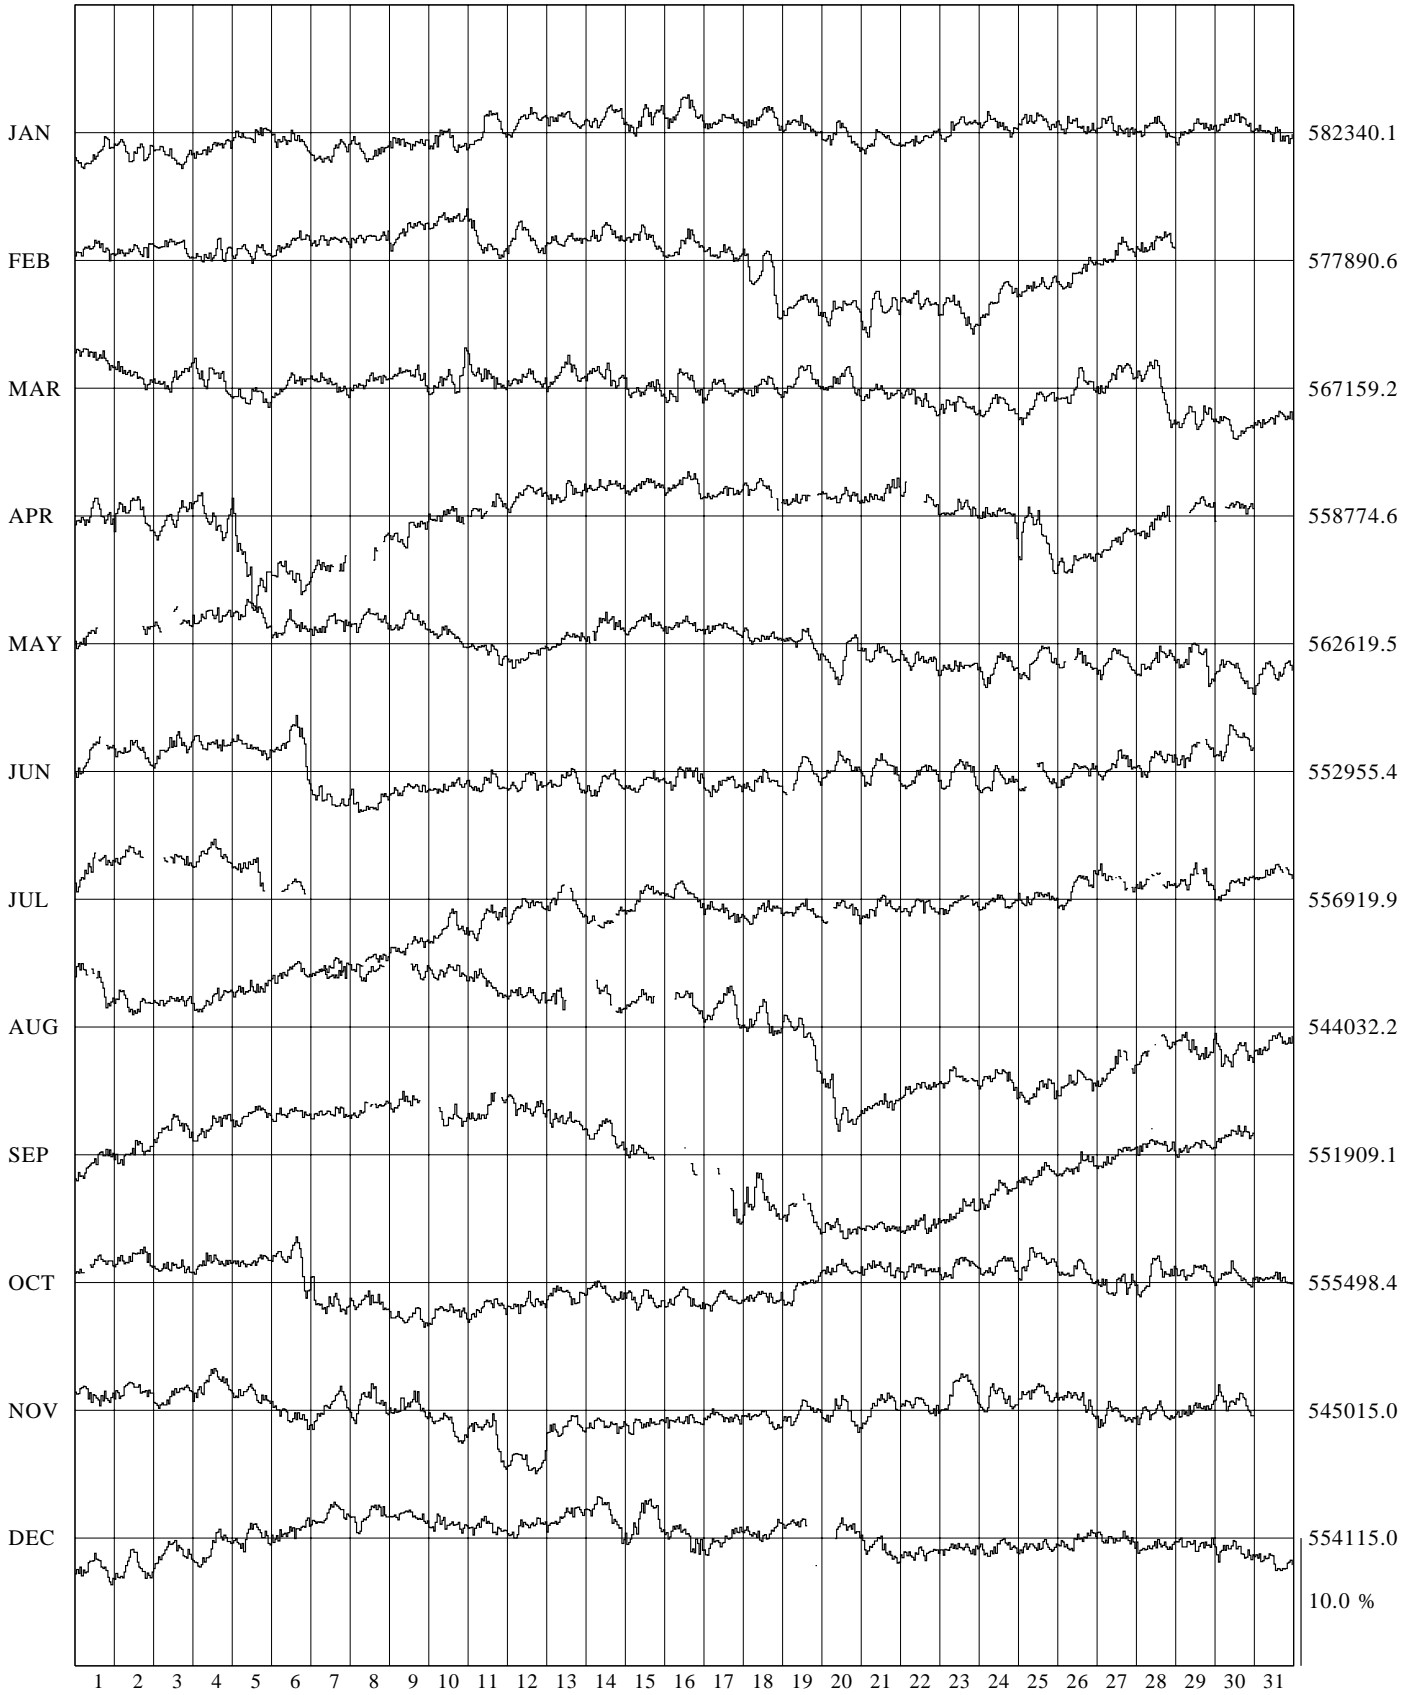

JUNGFR N PCSA

NEUTRON MONITOR

1979

1 2 3 4 5 6 7 8 9 10 11 12 13 14 15 16 17 18 19 20 21 22 23 24 25 26 27 28 29 30 31 MEAN

10.0 %  
559102.4