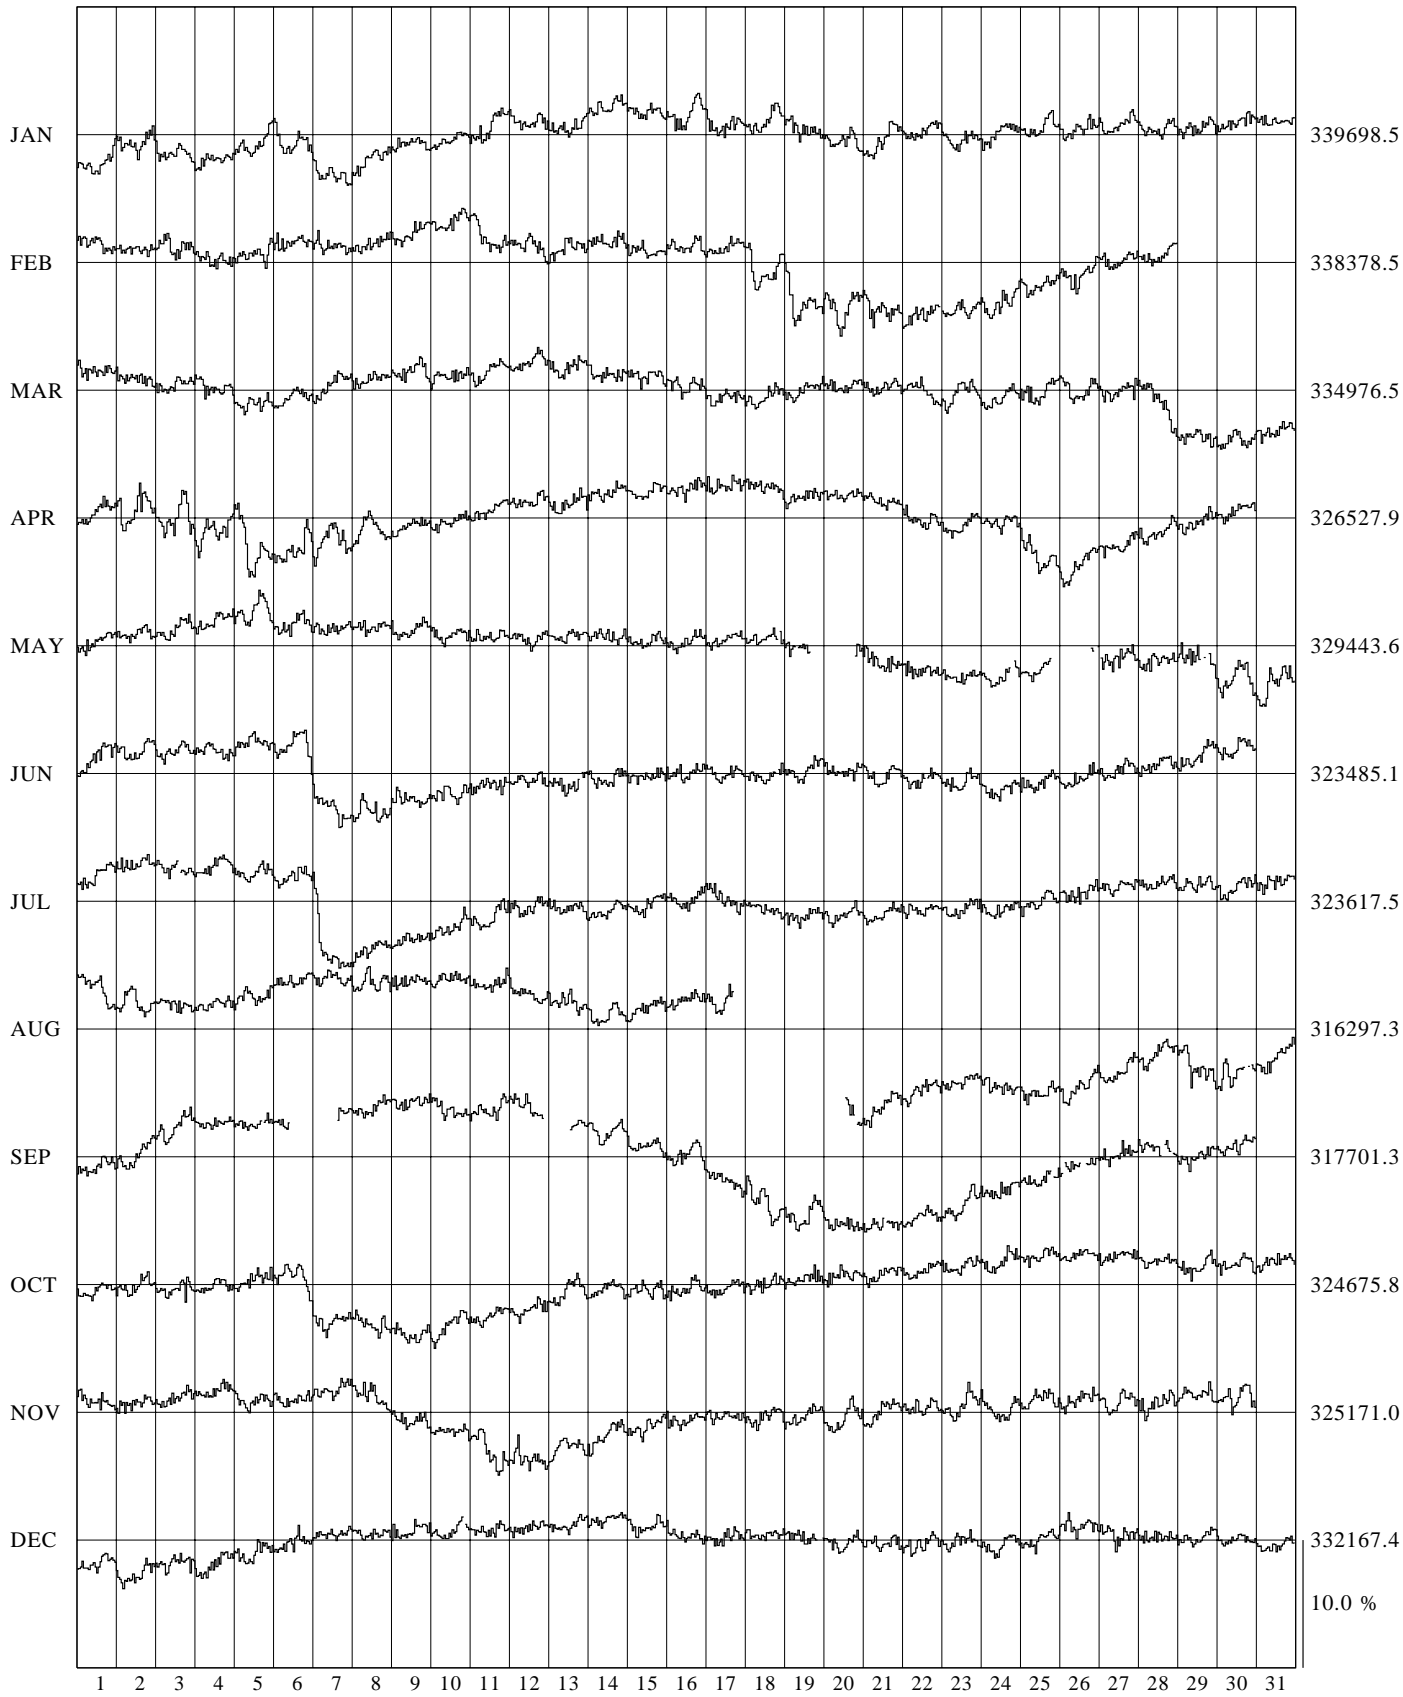

NEWARK N64 PCSA

NEUTRON MONITOR

1979

1 2 3 4 5 6 7 8 9 10 11 12 13 14 15 16 17 18 19 20 21 22 23 24 25 26 27 28 29 30 31 MEAN

10.0 %

327678.4