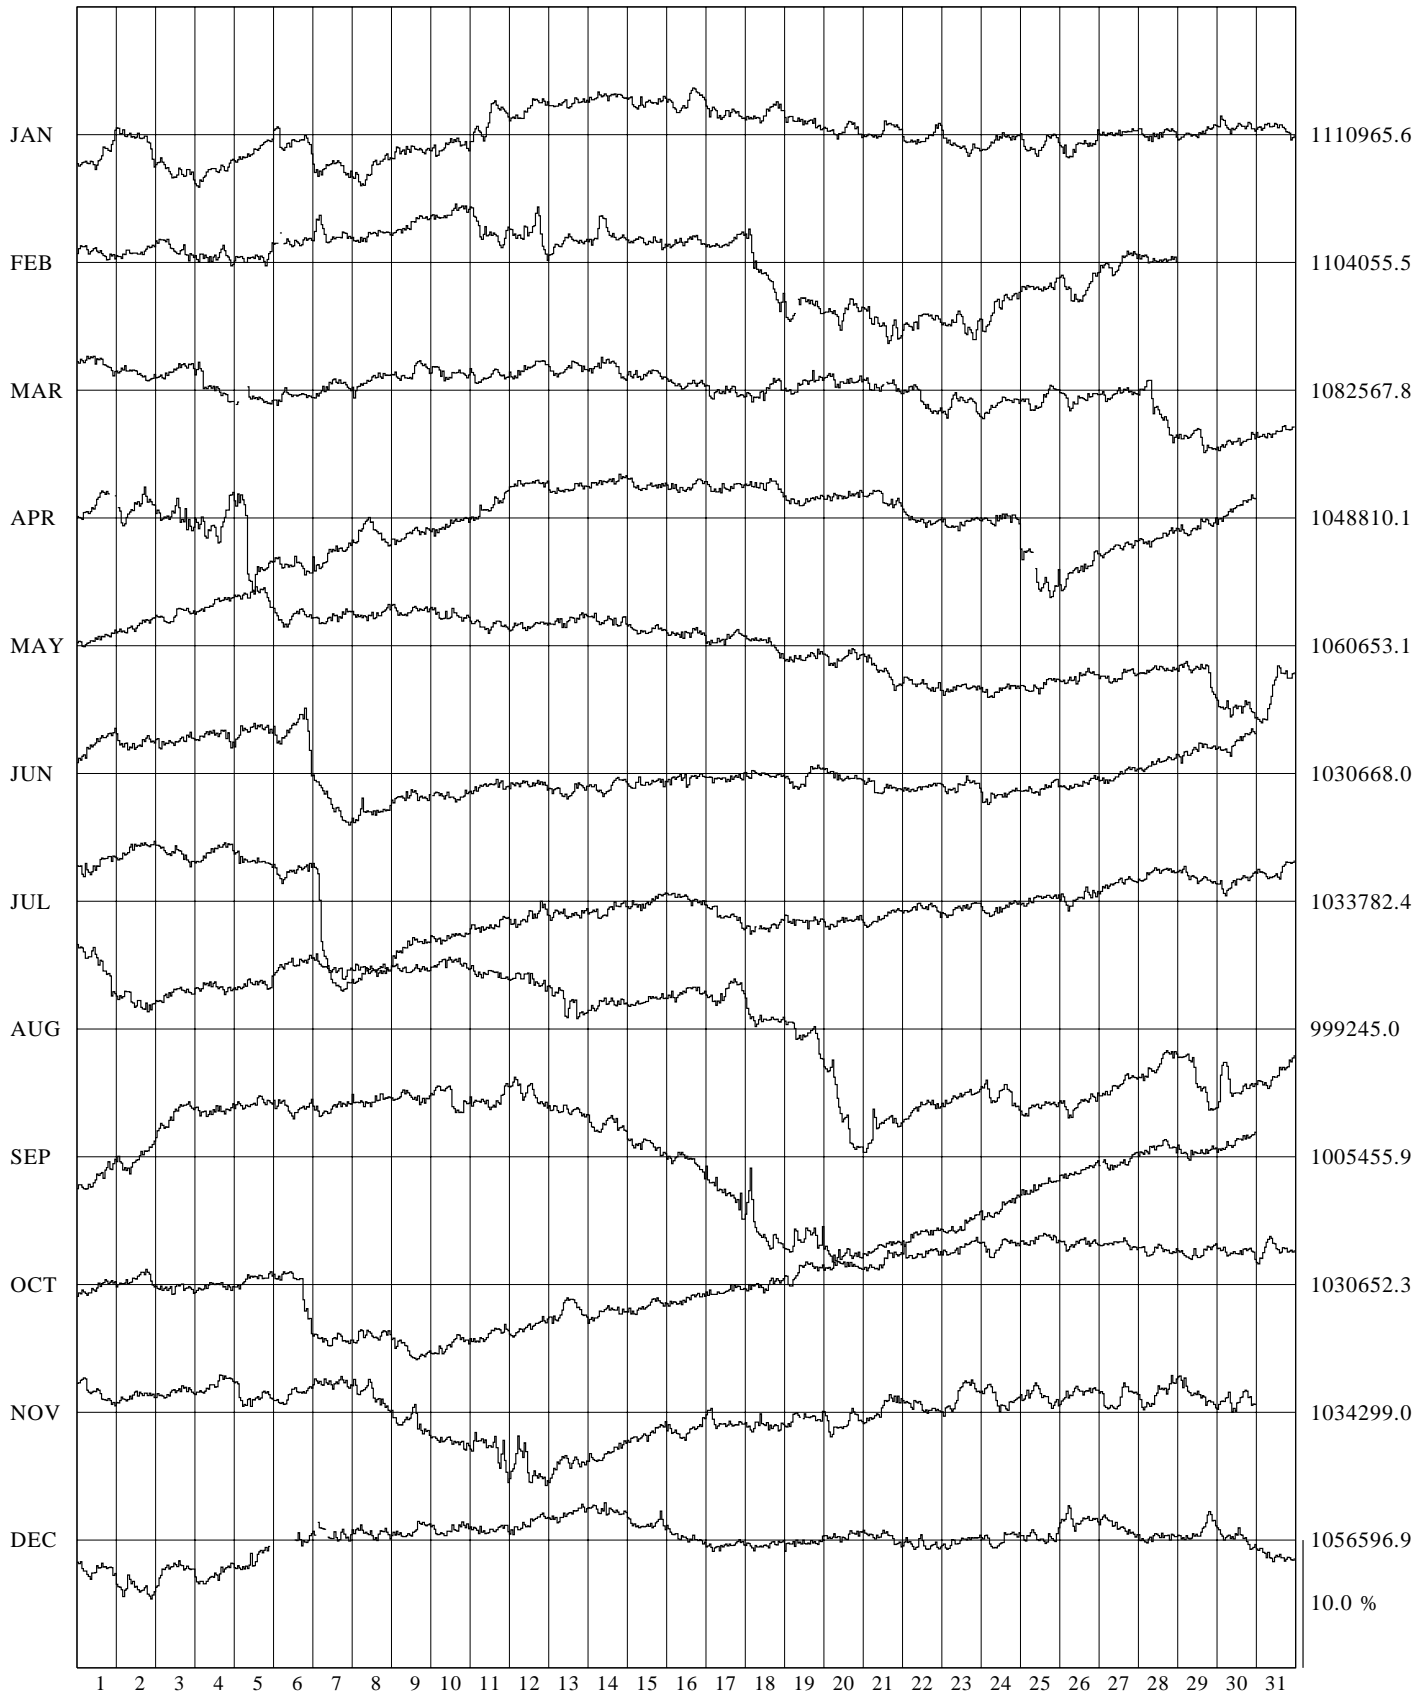

SOUTH N64 PCSA

NEUTRON MONITOR

1979

1 2 3 4 5 6 7 8 9 10 11 12 13 14 15 16 17 18 19 20 21 22 23 24 25 26 27 28 29 30 31 MEAN

1049812.6