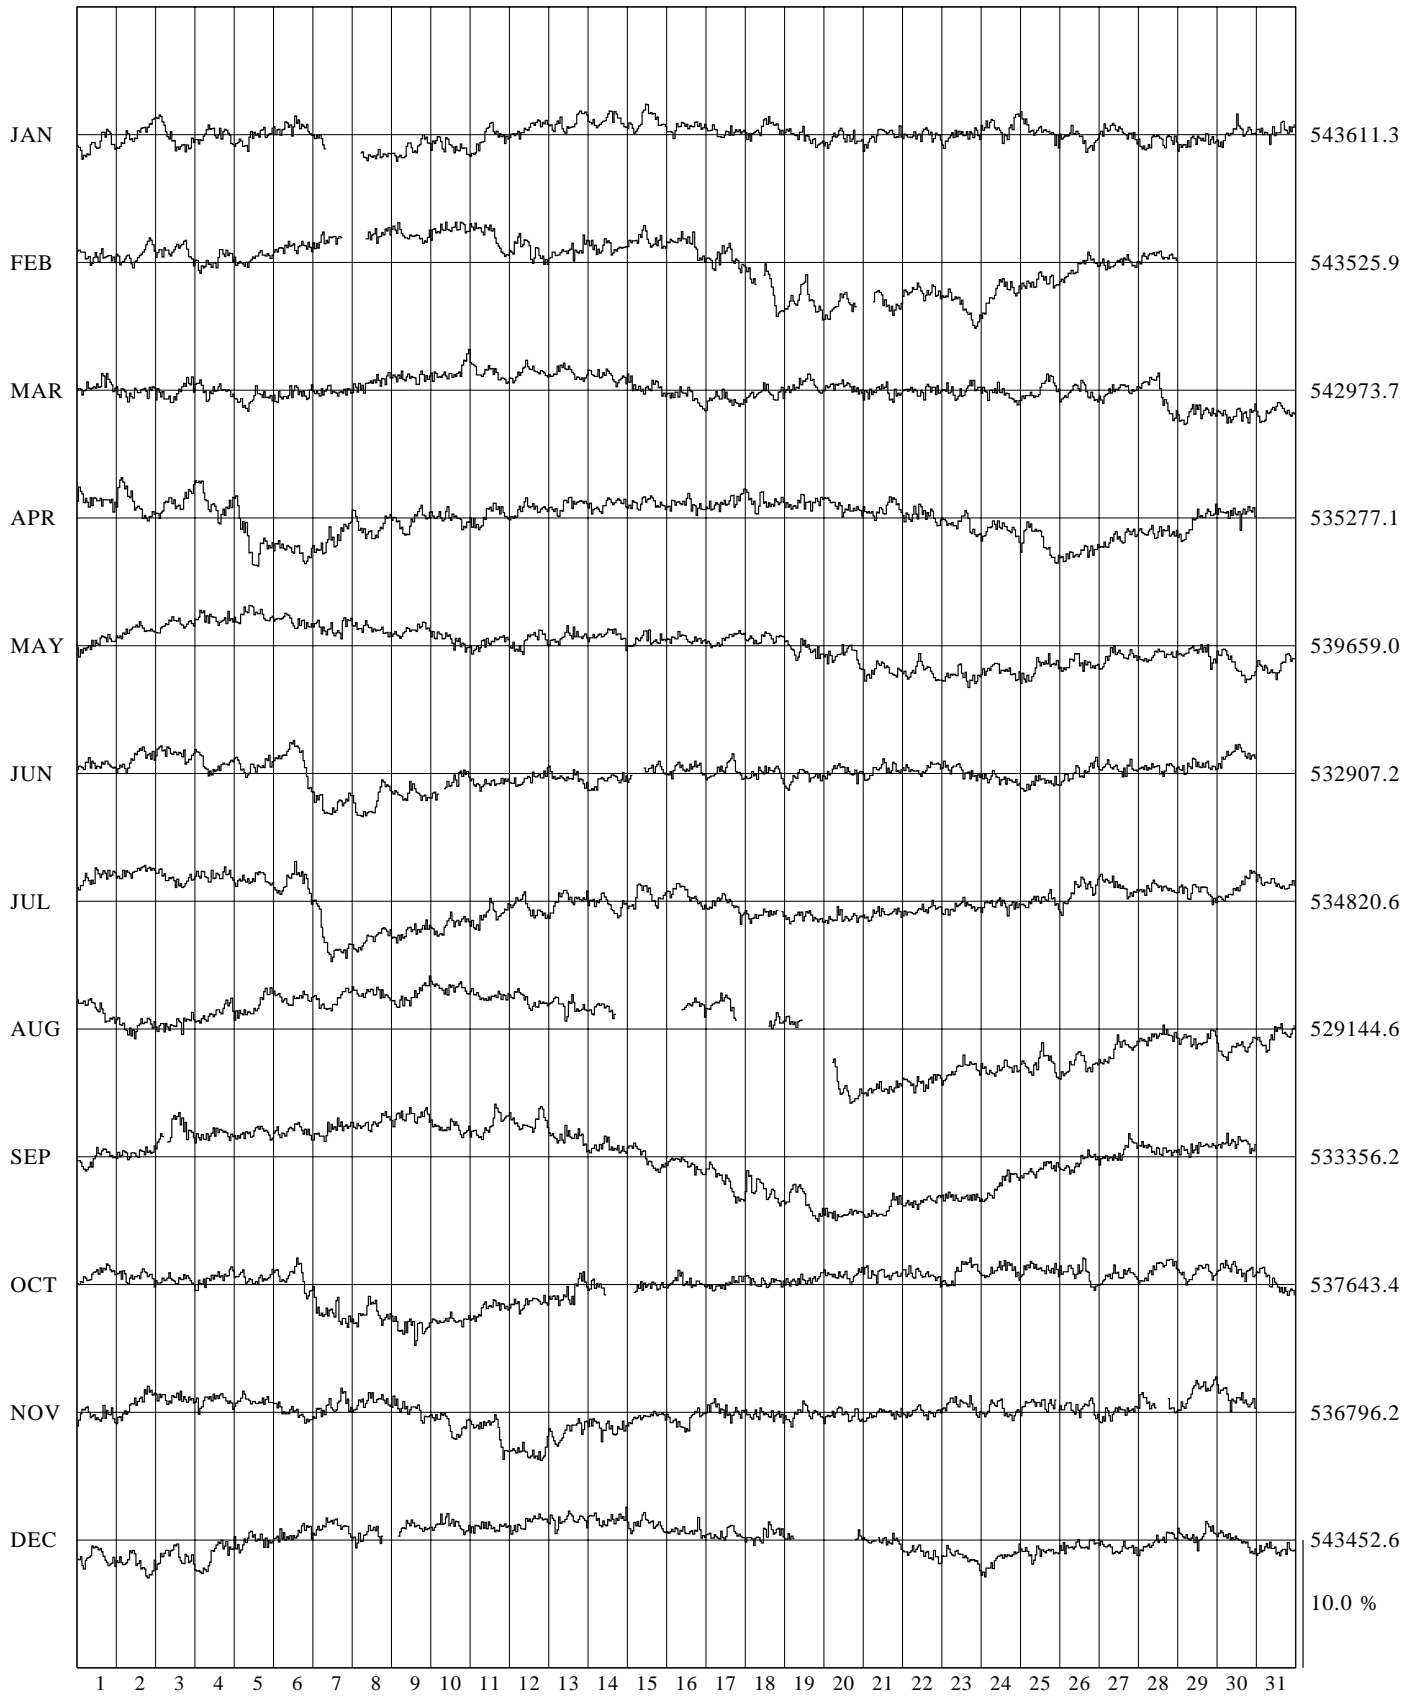

TBILIS N64 PCSA

NEUTRON MONITOR

1979

1 2 3 4 5 6 7 8 9 10 11 12 13 14 15 16 17 18 19 20 21 22 23 24 25 26 27 28 29 30 31 MEAN

537764.0

10.0 %