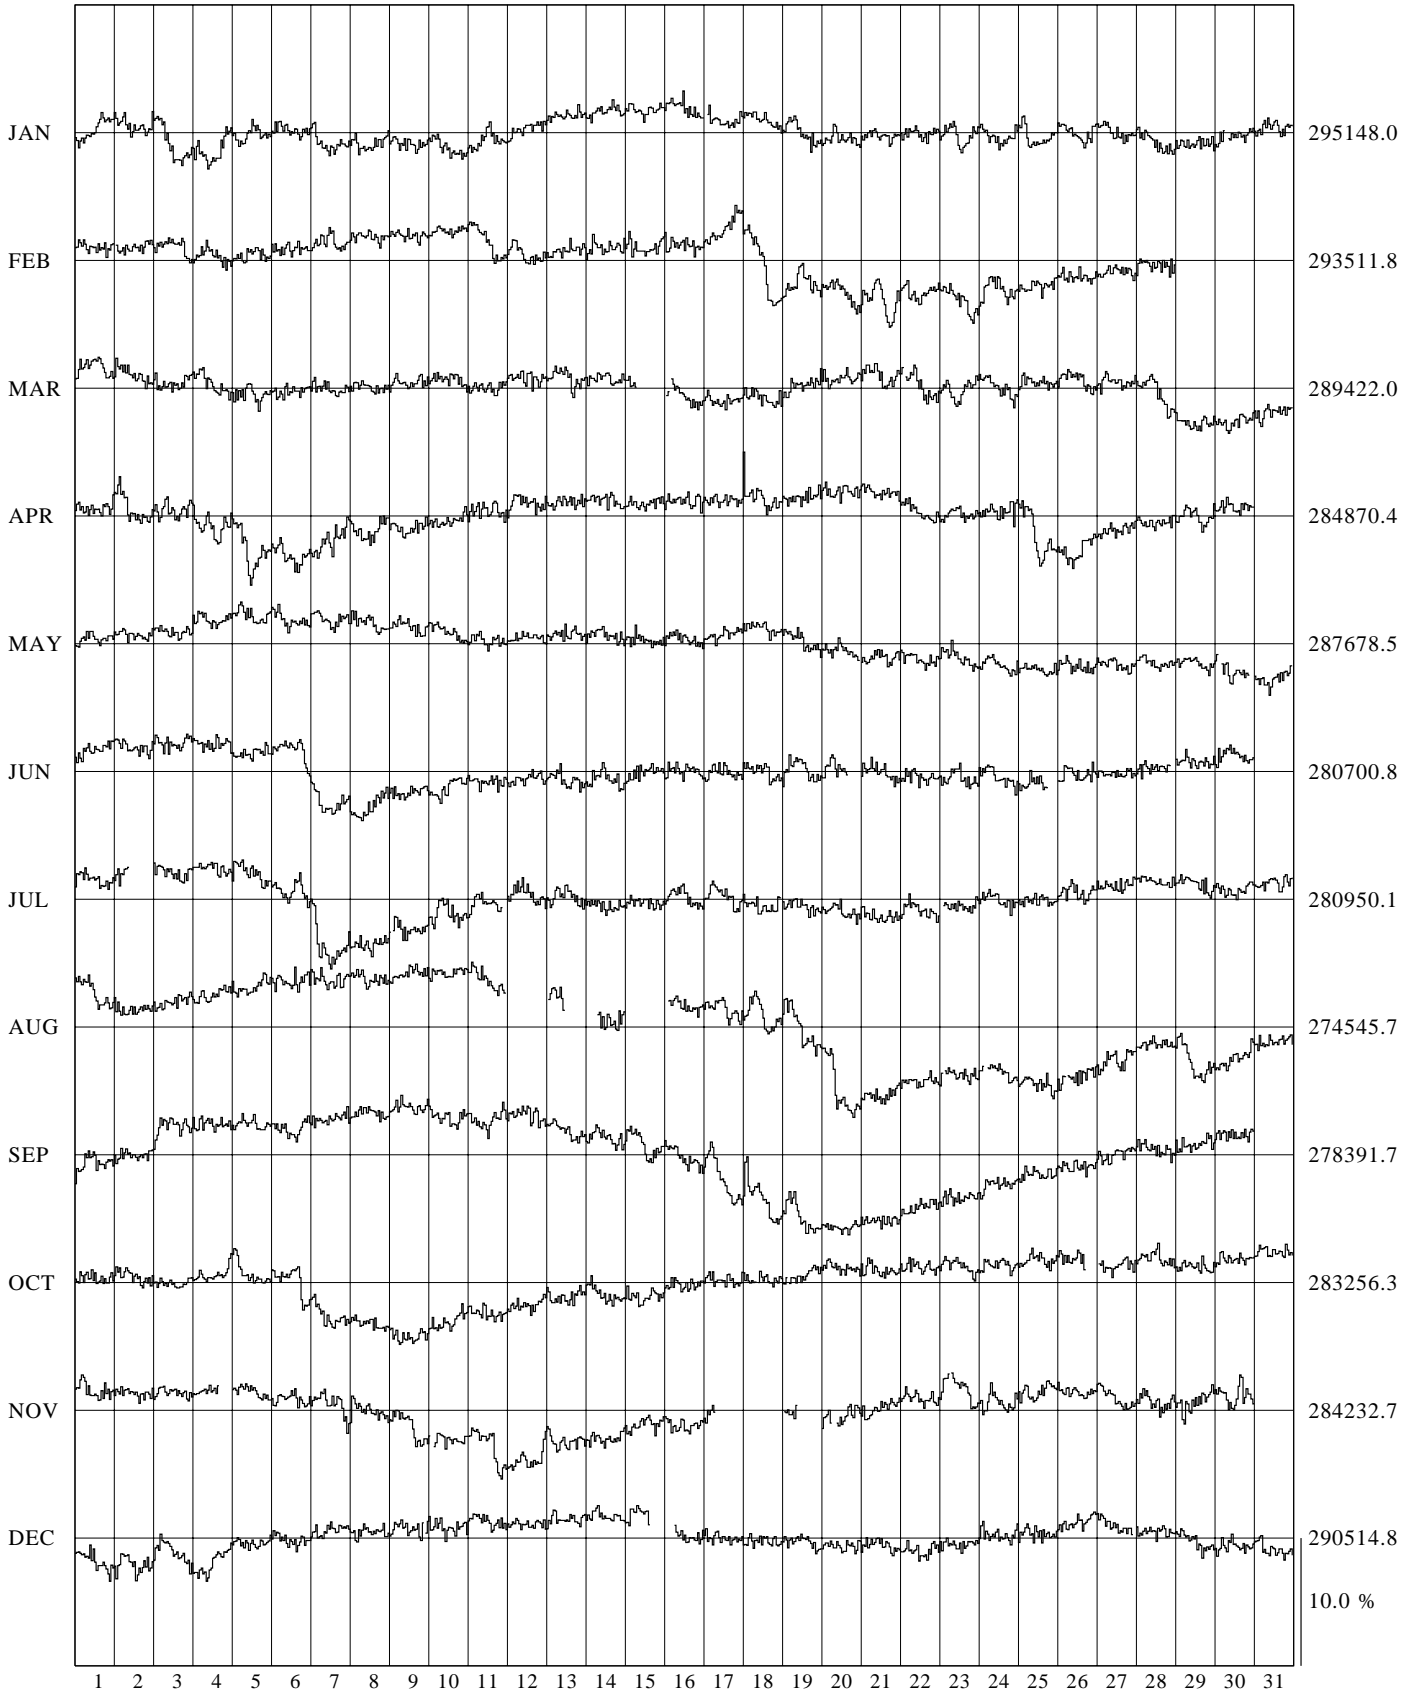

TIXIE N64 PCSA NEUTRON MONITOR 1979

1 2 3 4 5 6 7 8 9 10 11 12 13 14 15 16 17 18 19 20 21 22 23 24 25 26 27 28 29 30 31 MEAN

285268.6