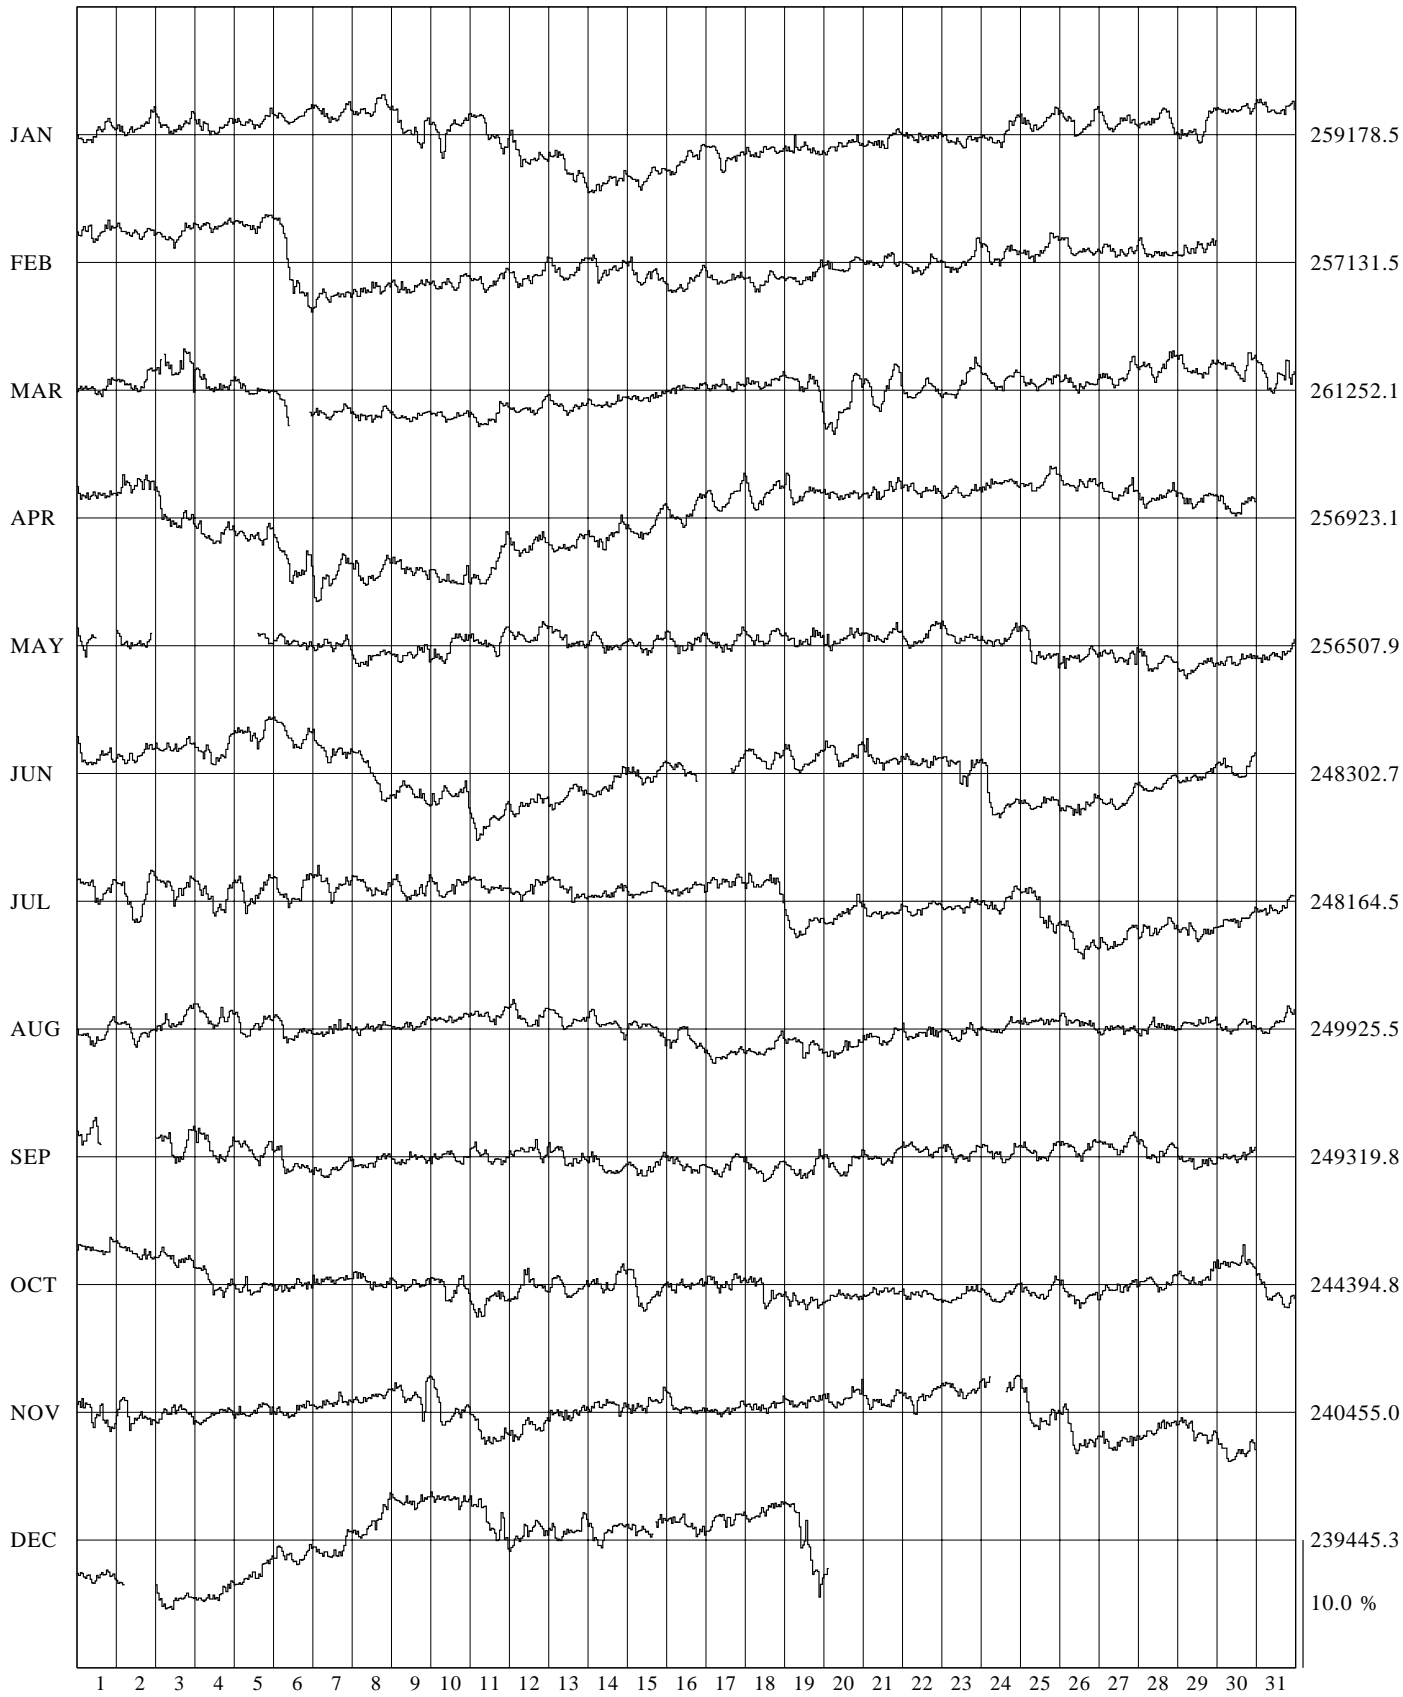

CALGAR N64 PCSA

NEUTRON MONITOR

1980

1 2 3 4 5 6 7 8 9 10 11 12 13 14 15 16 17 18 19 20 21 22 23 24 25 26 27 28 29 30 31 MEAN

10.0 %

250916.7