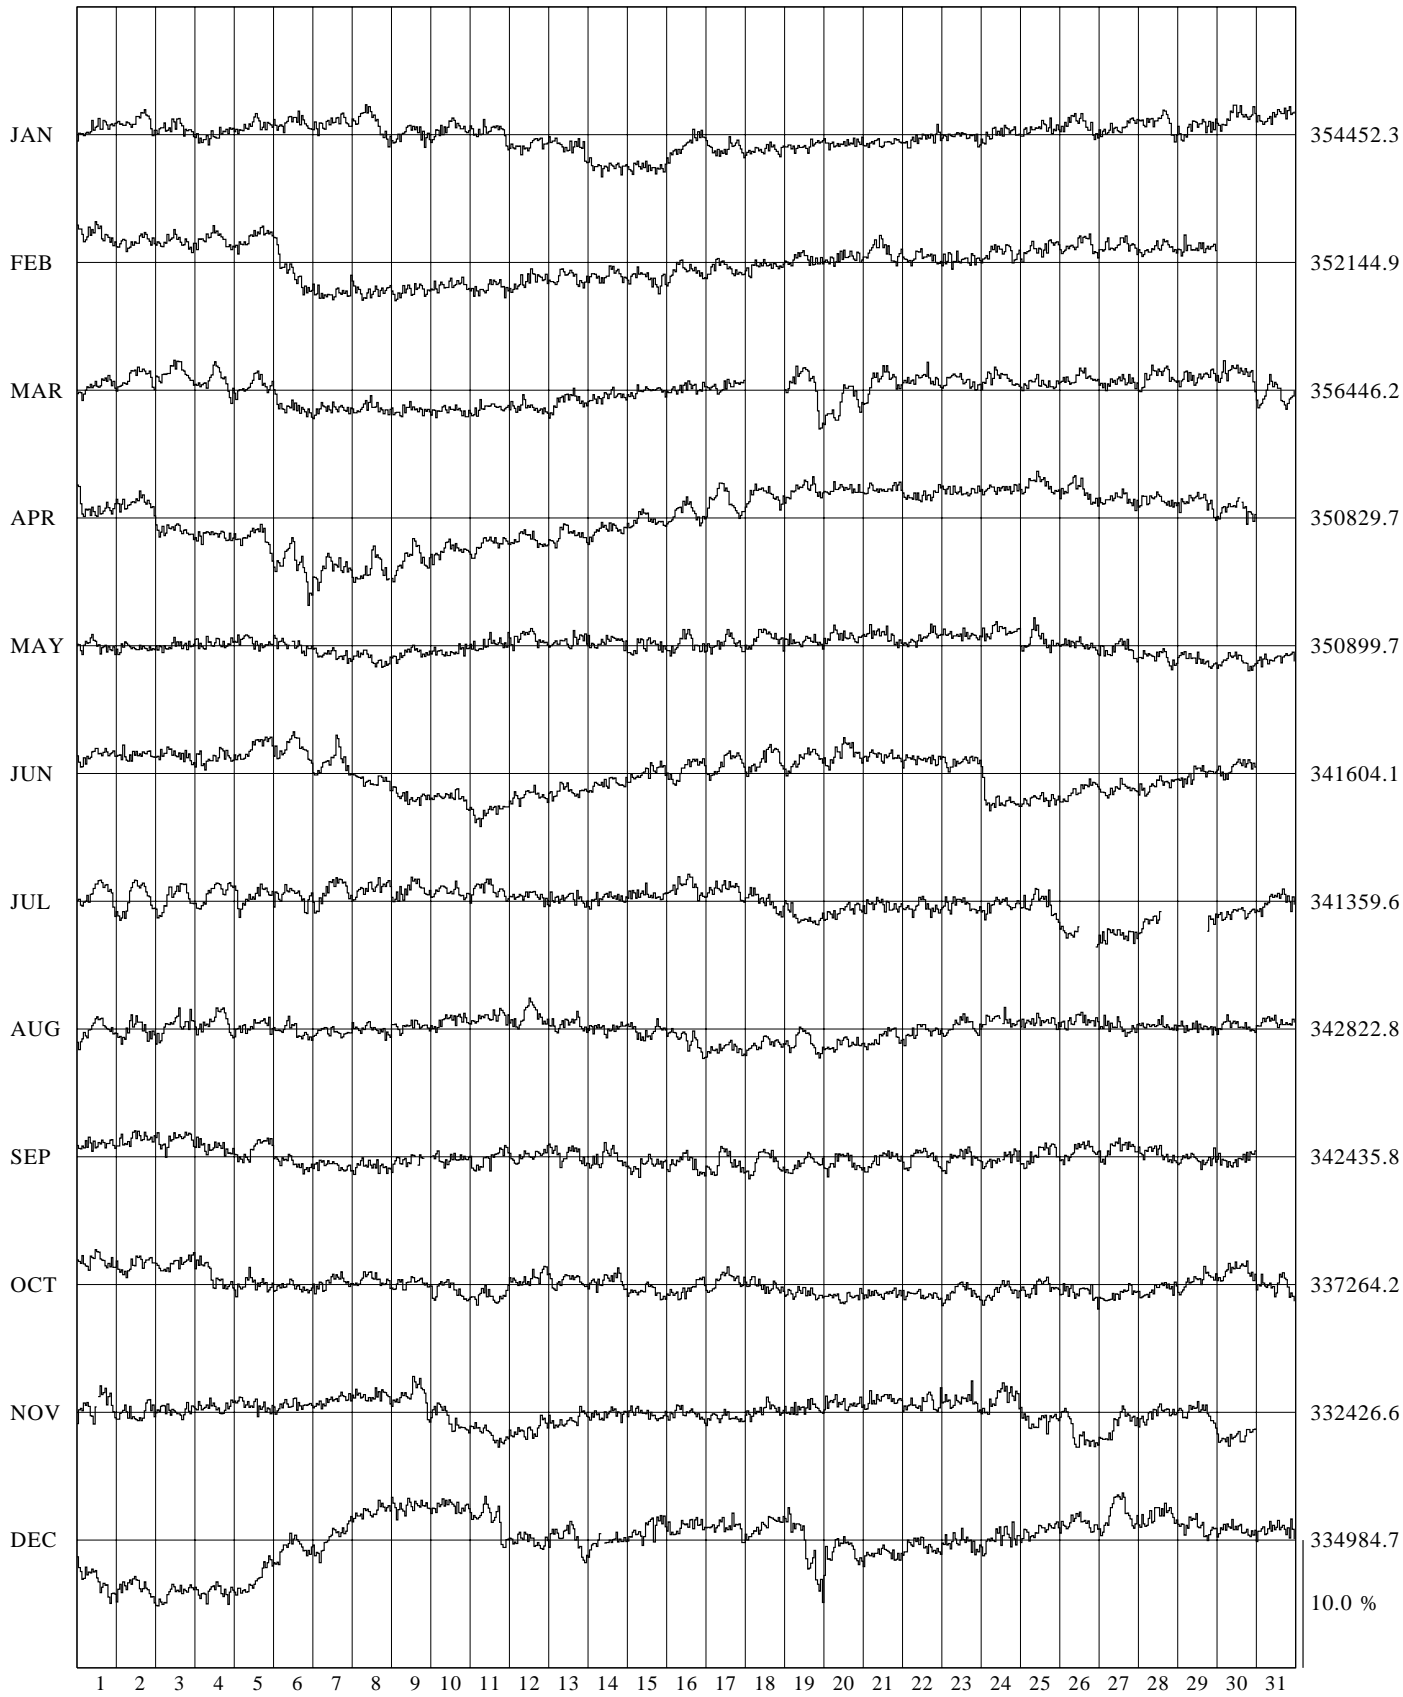

DOURBE N64 PCSA

NEUTRON MONITOR

1980

1 2 3 4 5 6 7 8 9 10 11 12 13 14 15 16 17 18 19 20 21 22 23 24 25 26 27 28 29 30 31 MEAN

344805.9