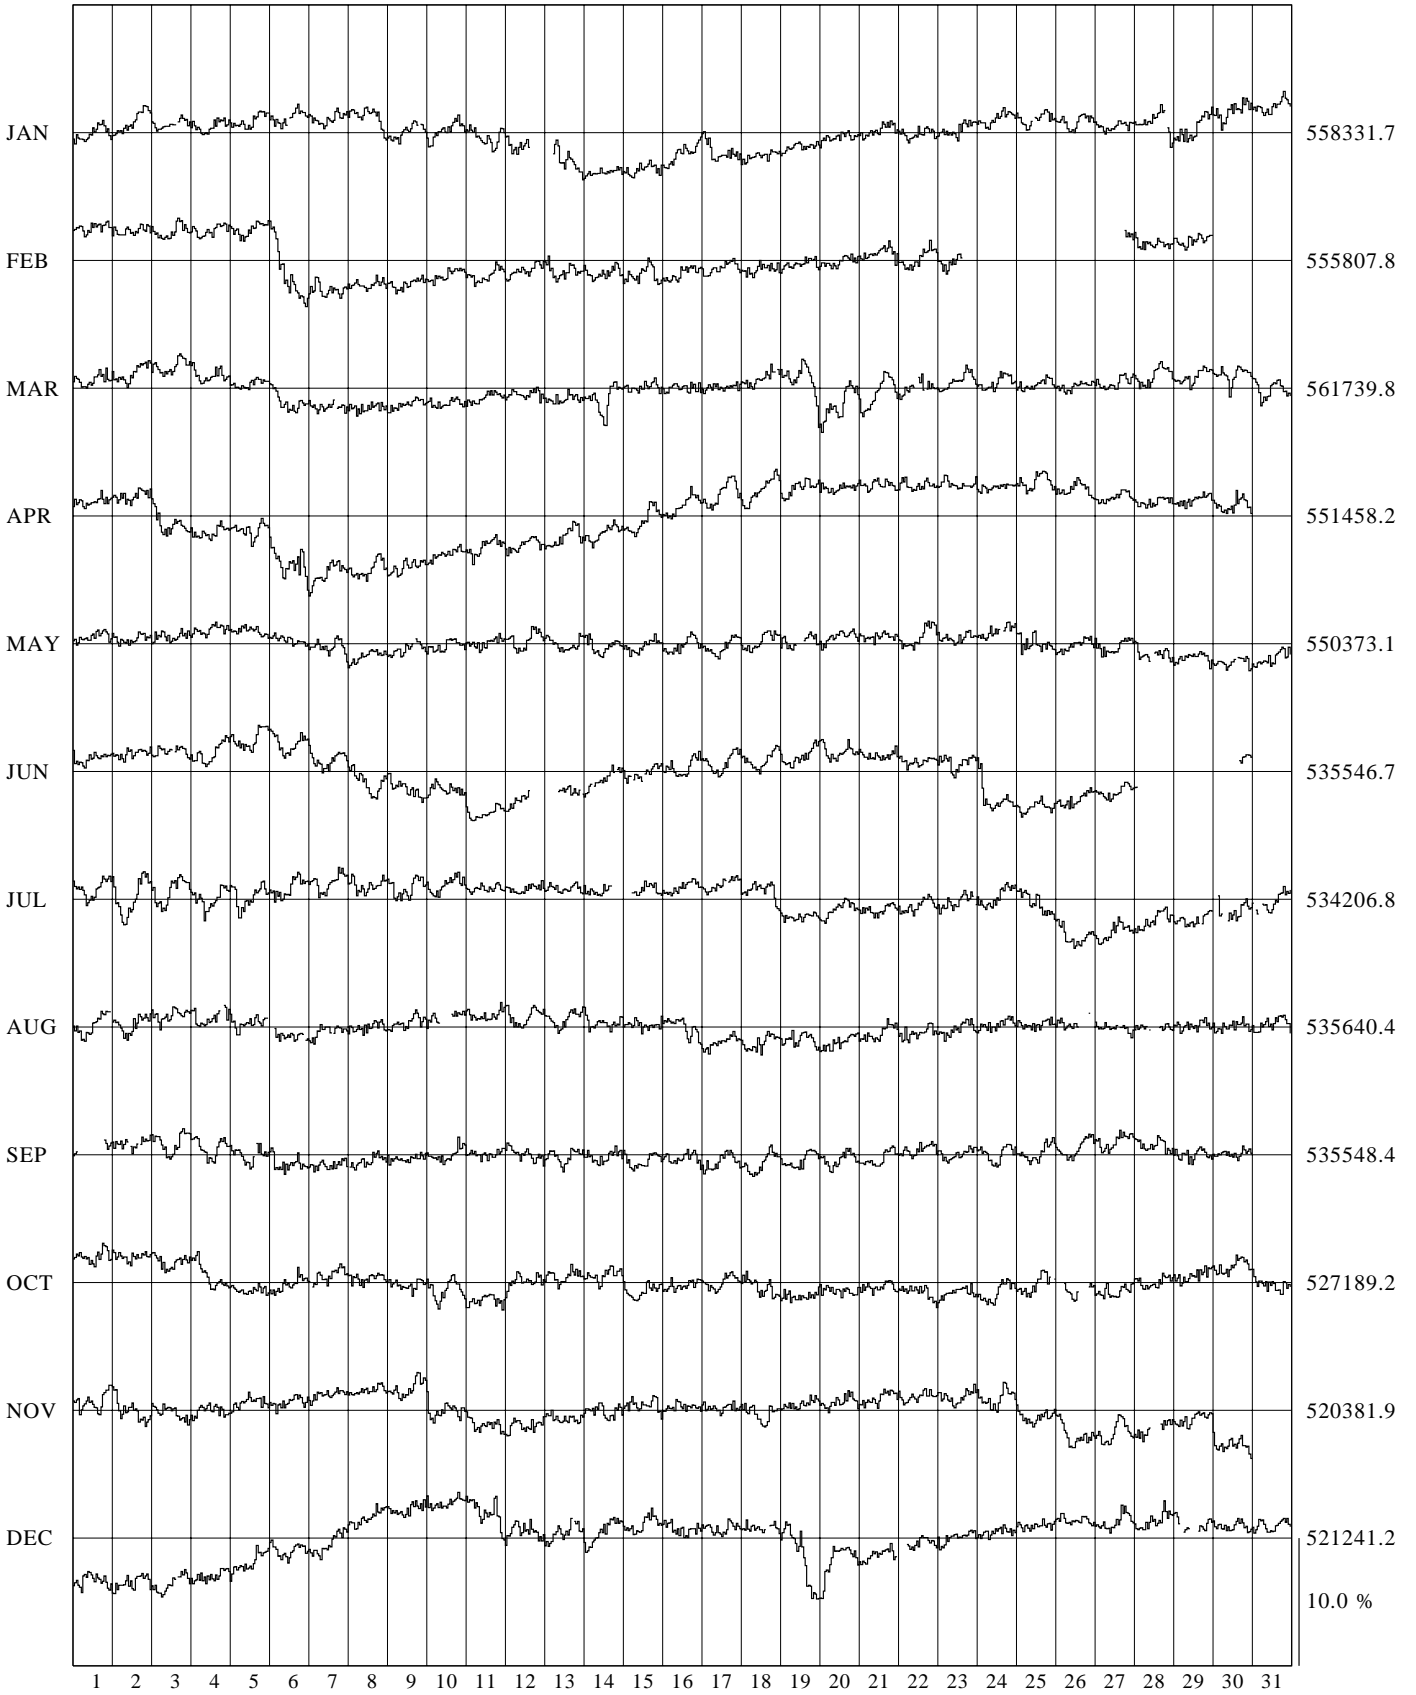

DURHAMN64 PCSA

NEUTRON MONITOR

1980

1 2 3 4 5 6 7 8 9 10 11 12 13 14 15 16 17 18 19 20 21 22 23 24 25 26 27 28 29 30 31 MEAN

540622.1

10.0 %