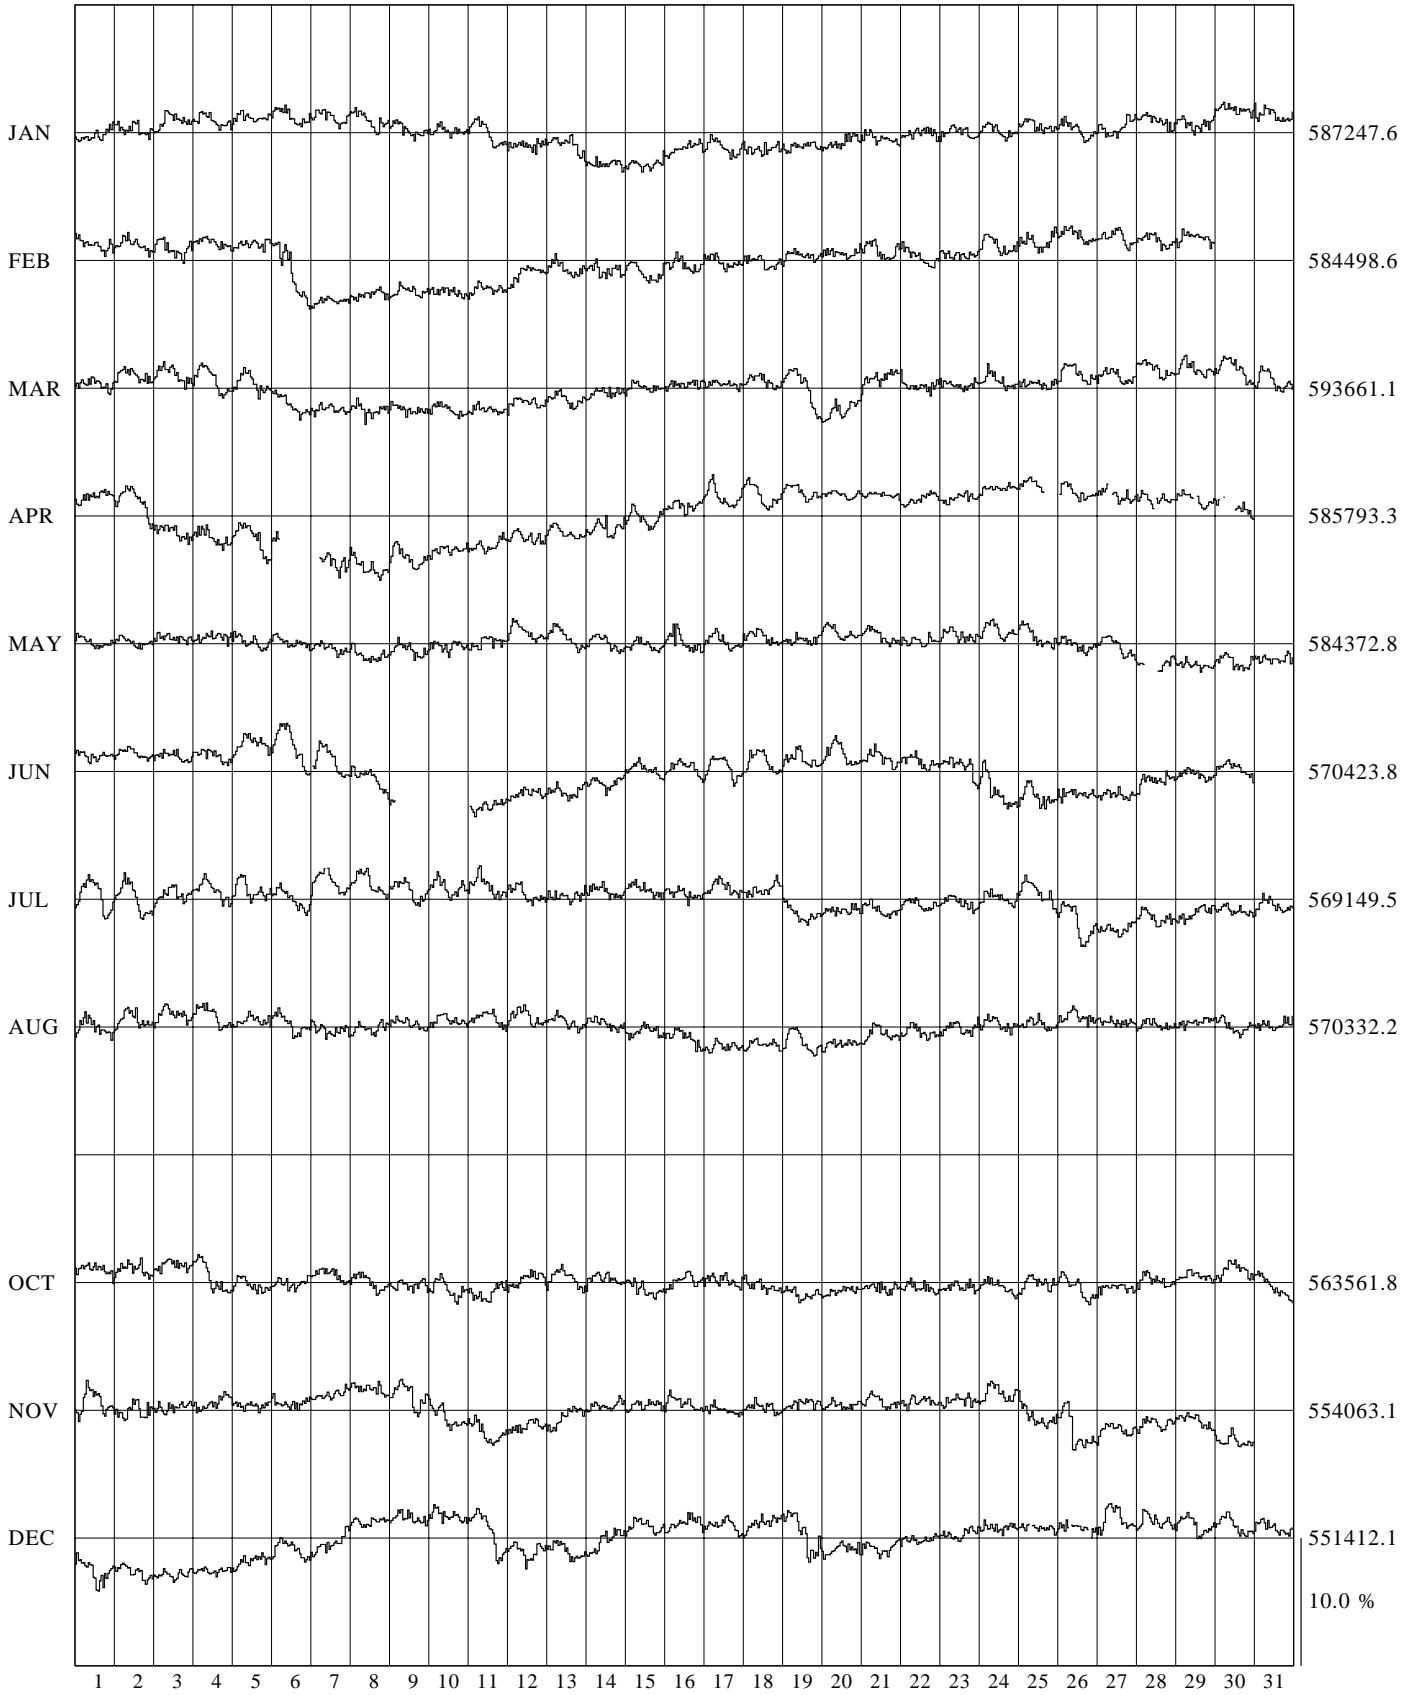

IRKUTS N64 PCSA

NEUTRON MONITOR

1980

1 2 3 4 5 6 7 8 9 10 11 12 13 14 15 16 17 18 19 20 21 22 23 24 25 26 27 28 29 30 31 MEAN

574046.9