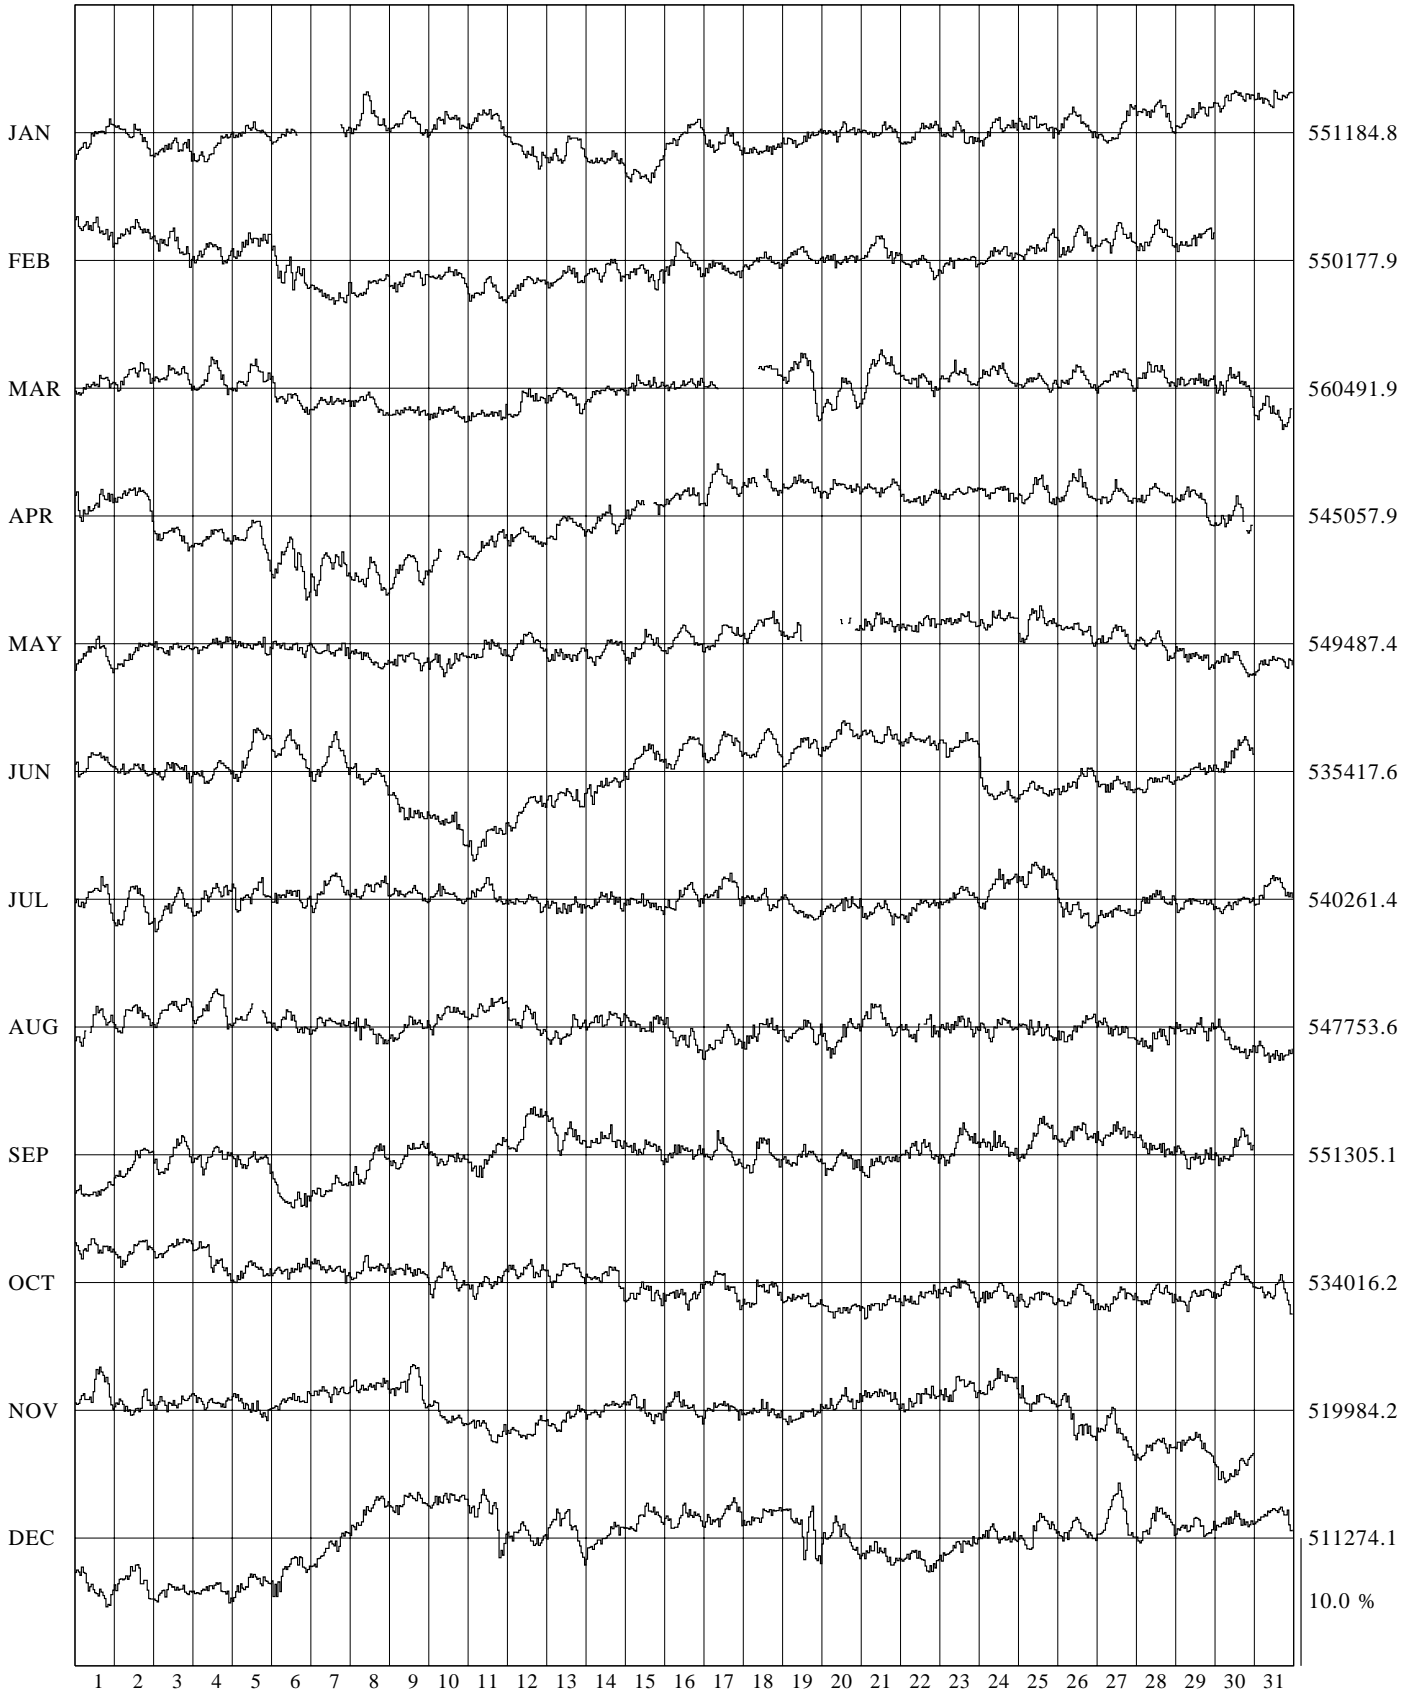

JUNGR N PCSA NEUTRON MONITOR 1980

1 2 3 4 5 6 7 8 9 10 11 12 13 14 15 16 17 18 19 20 21 22 23 24 25 26 27 28 29 30 31 MEAN

10.0 %
541367.7