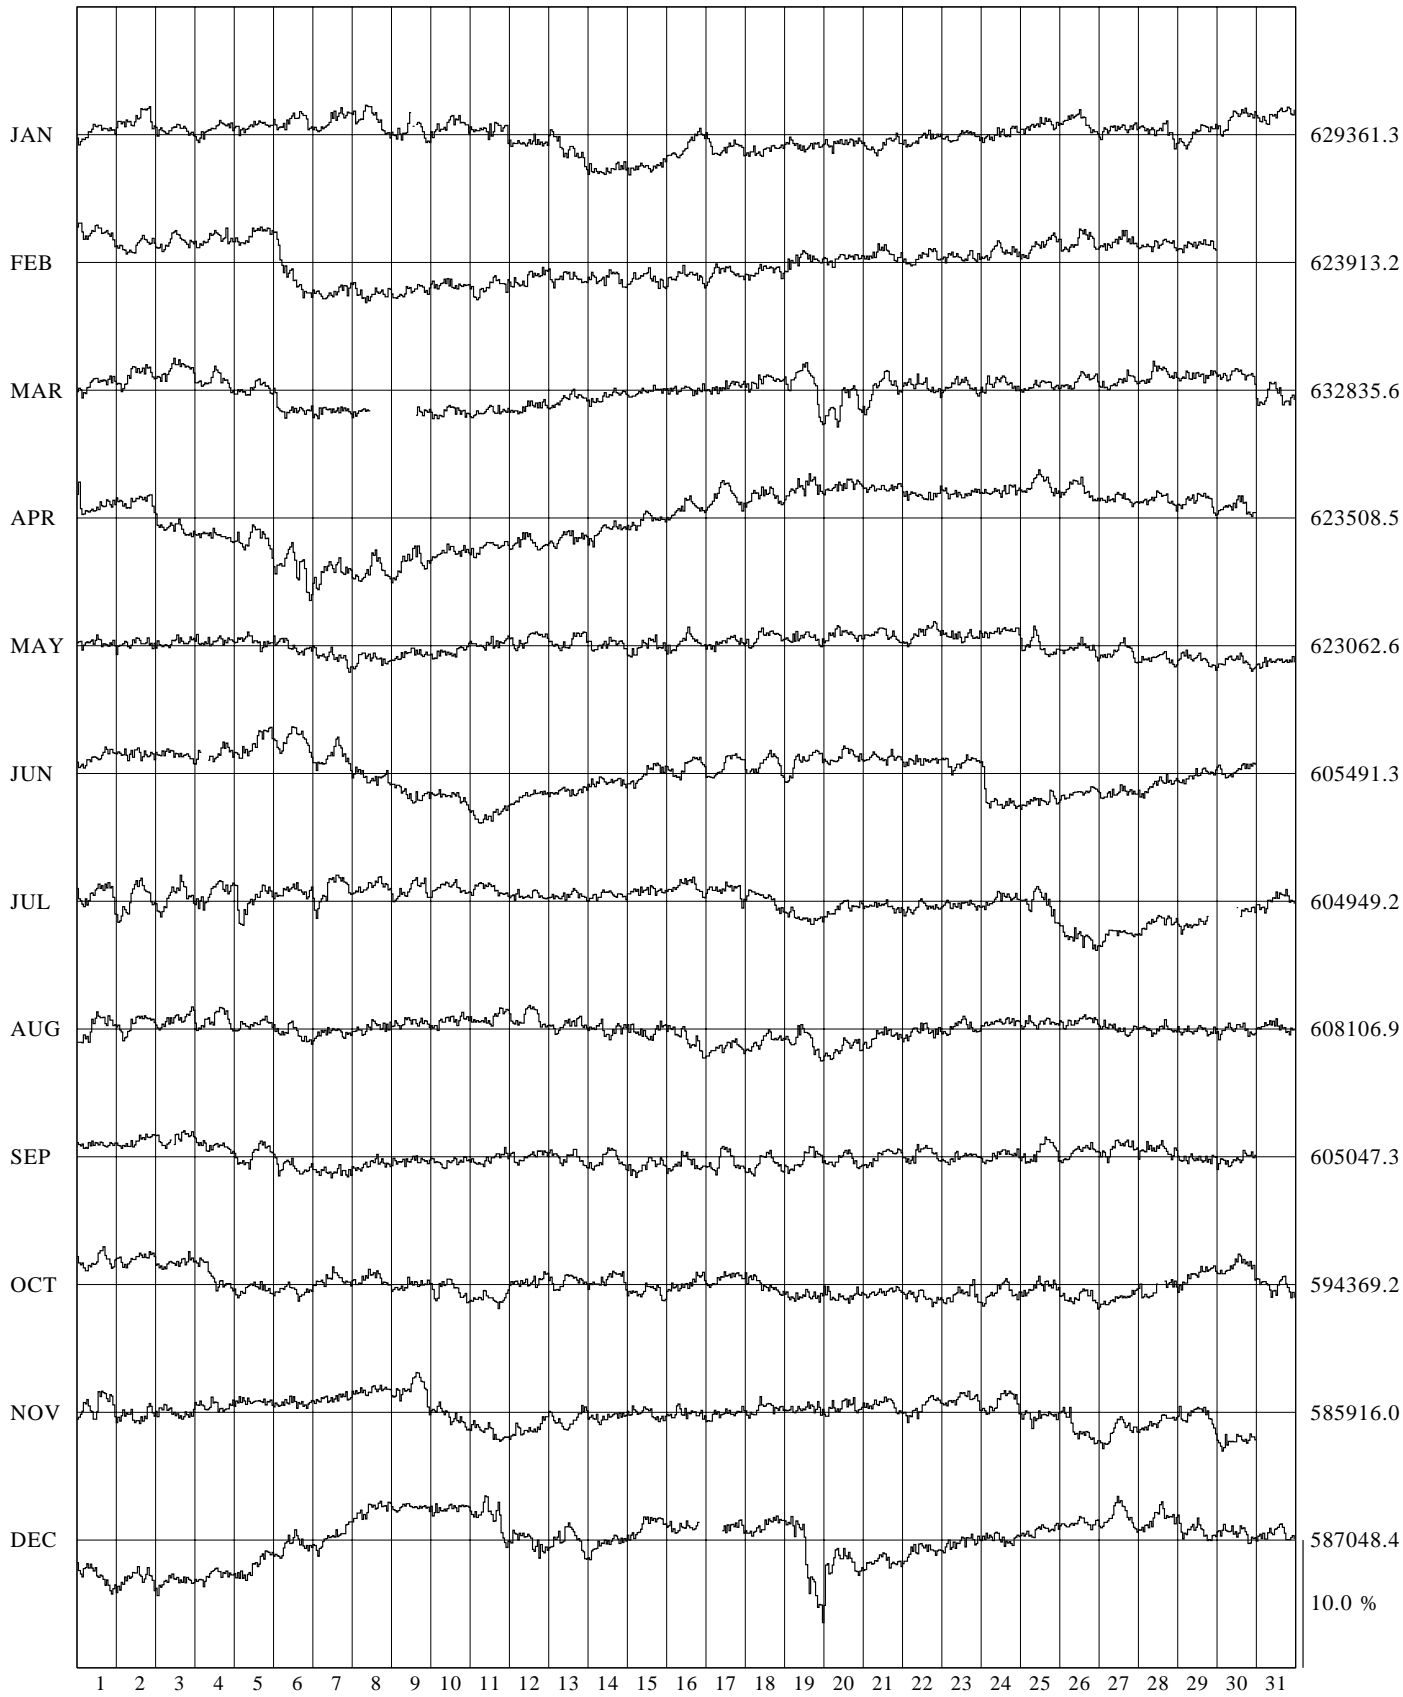

LEEDS N64 PCSA

NEUTRON MONITOR

1980

1 2 3 4 5 6 7 8 9 10 11 12 13 14 15 16 17 18 19 20 21 22 23 24 25 26 27 28 29 30 31 MEAN

10.0 %

610300.8