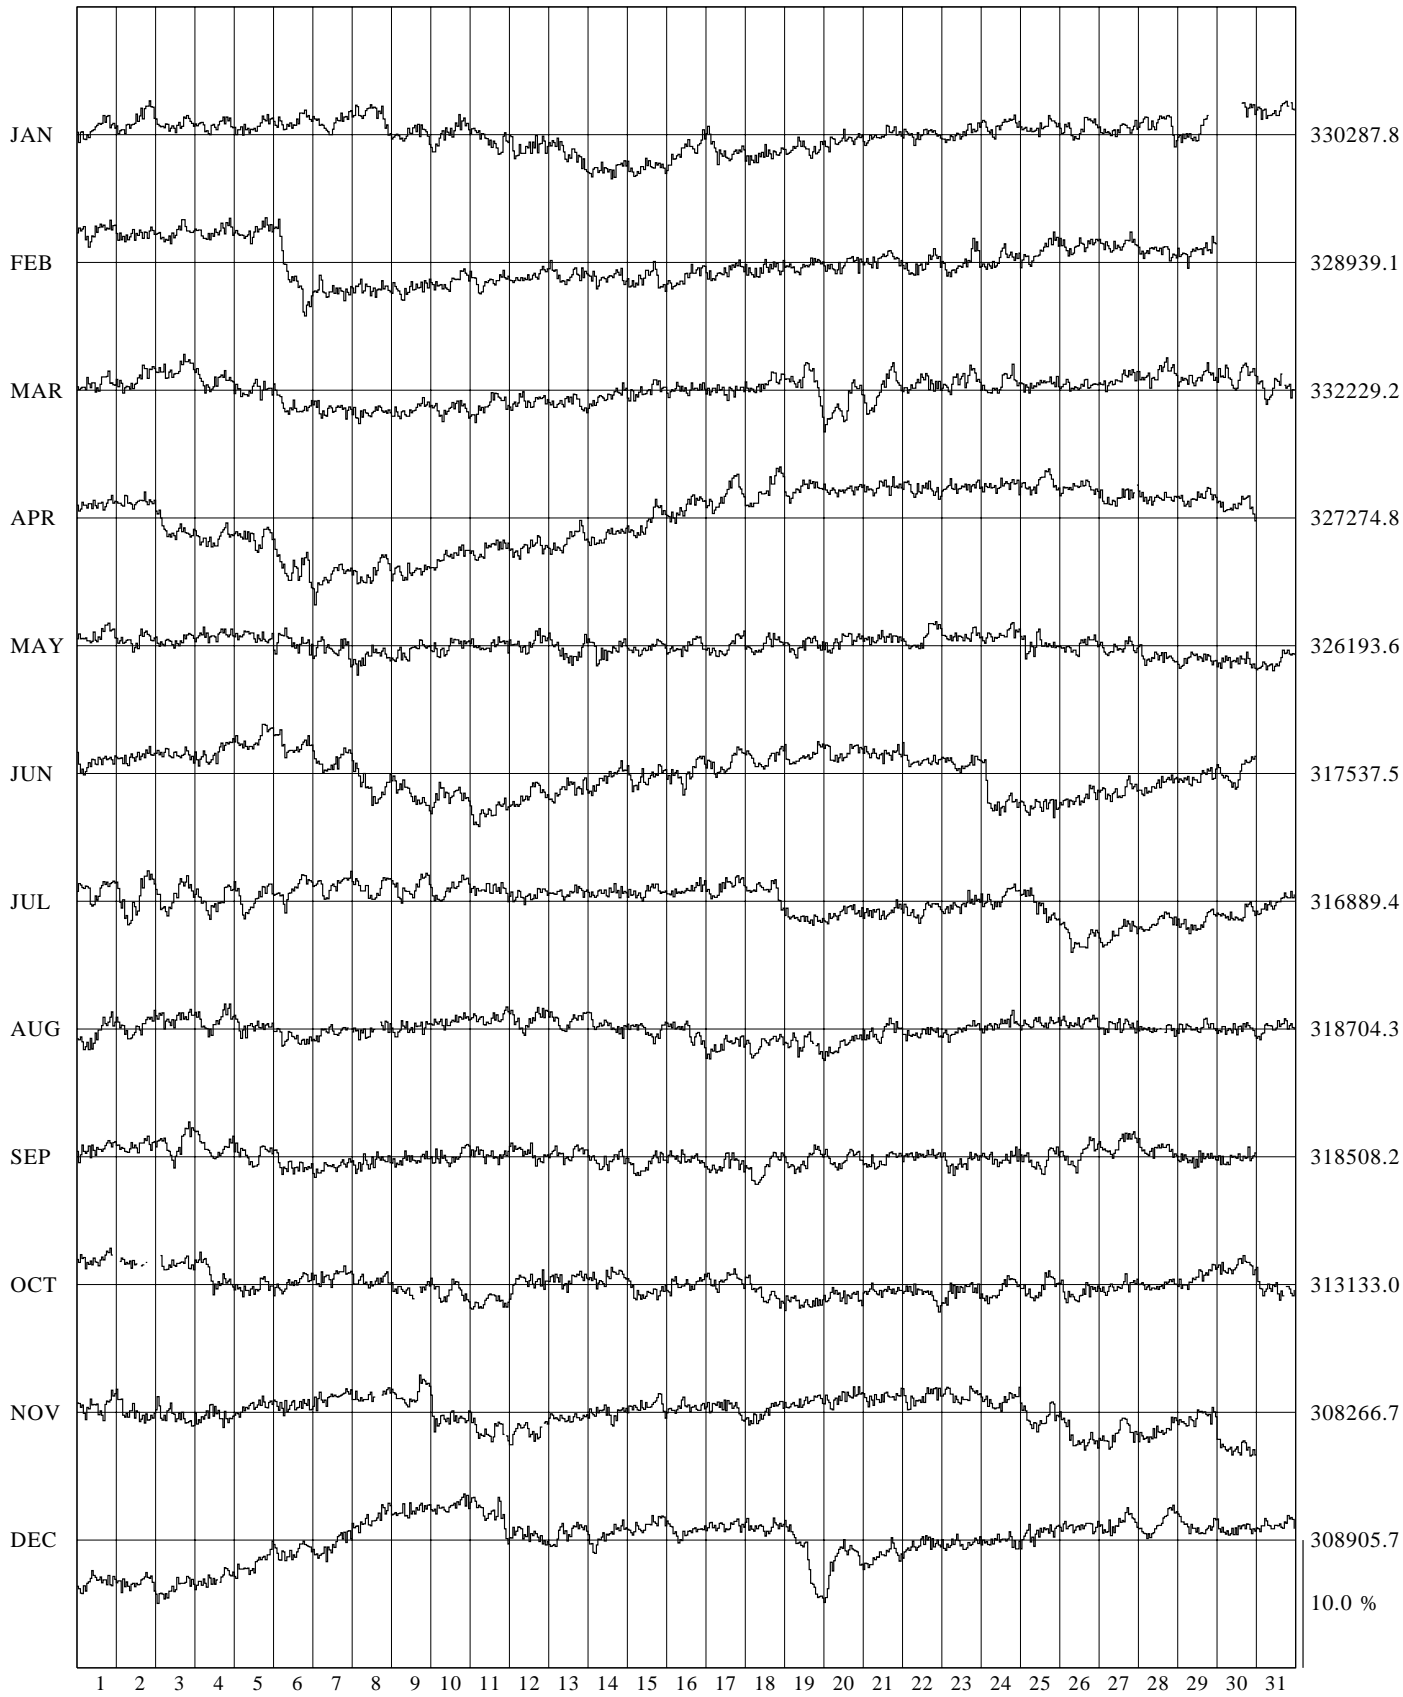

NEWARK N64 PCSA

NEUTRON MONITOR

1980

1 2 3 4 5 6 7 8 9 10 11 12 13 14 15 16 17 18 19 20 21 22 23 24 25 26 27 28 29 30 31 MEAN

320572.4