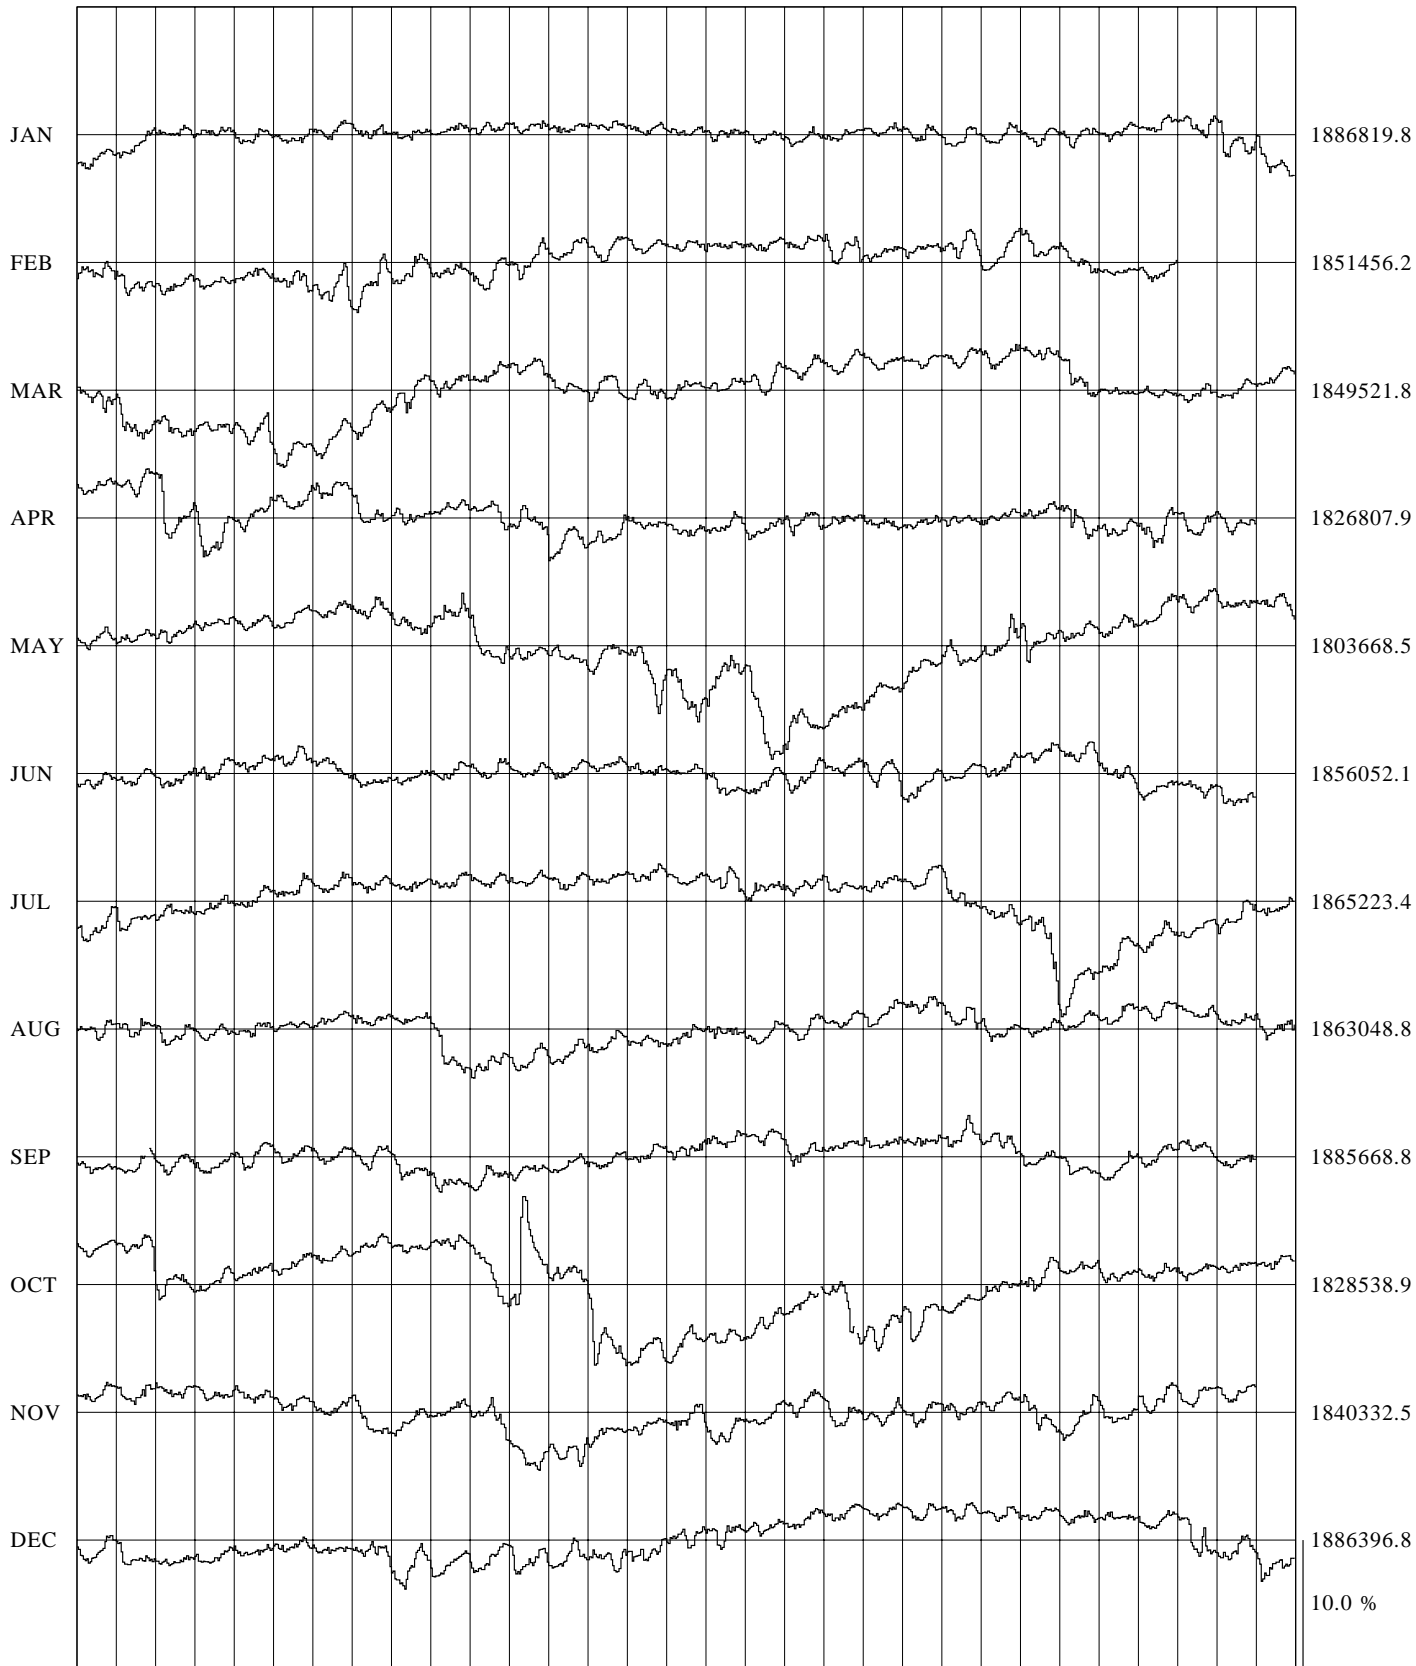

DEEP R N64 PCSA

NEUTRON MONITOR

1981

1 2 3 4 5 6 7 8 9 10 11 12 13 14 15 16 17 18 19 20 21 22 23 24 25 26 27 28 29 30 31 MEAN

10.0 %
1853628.0