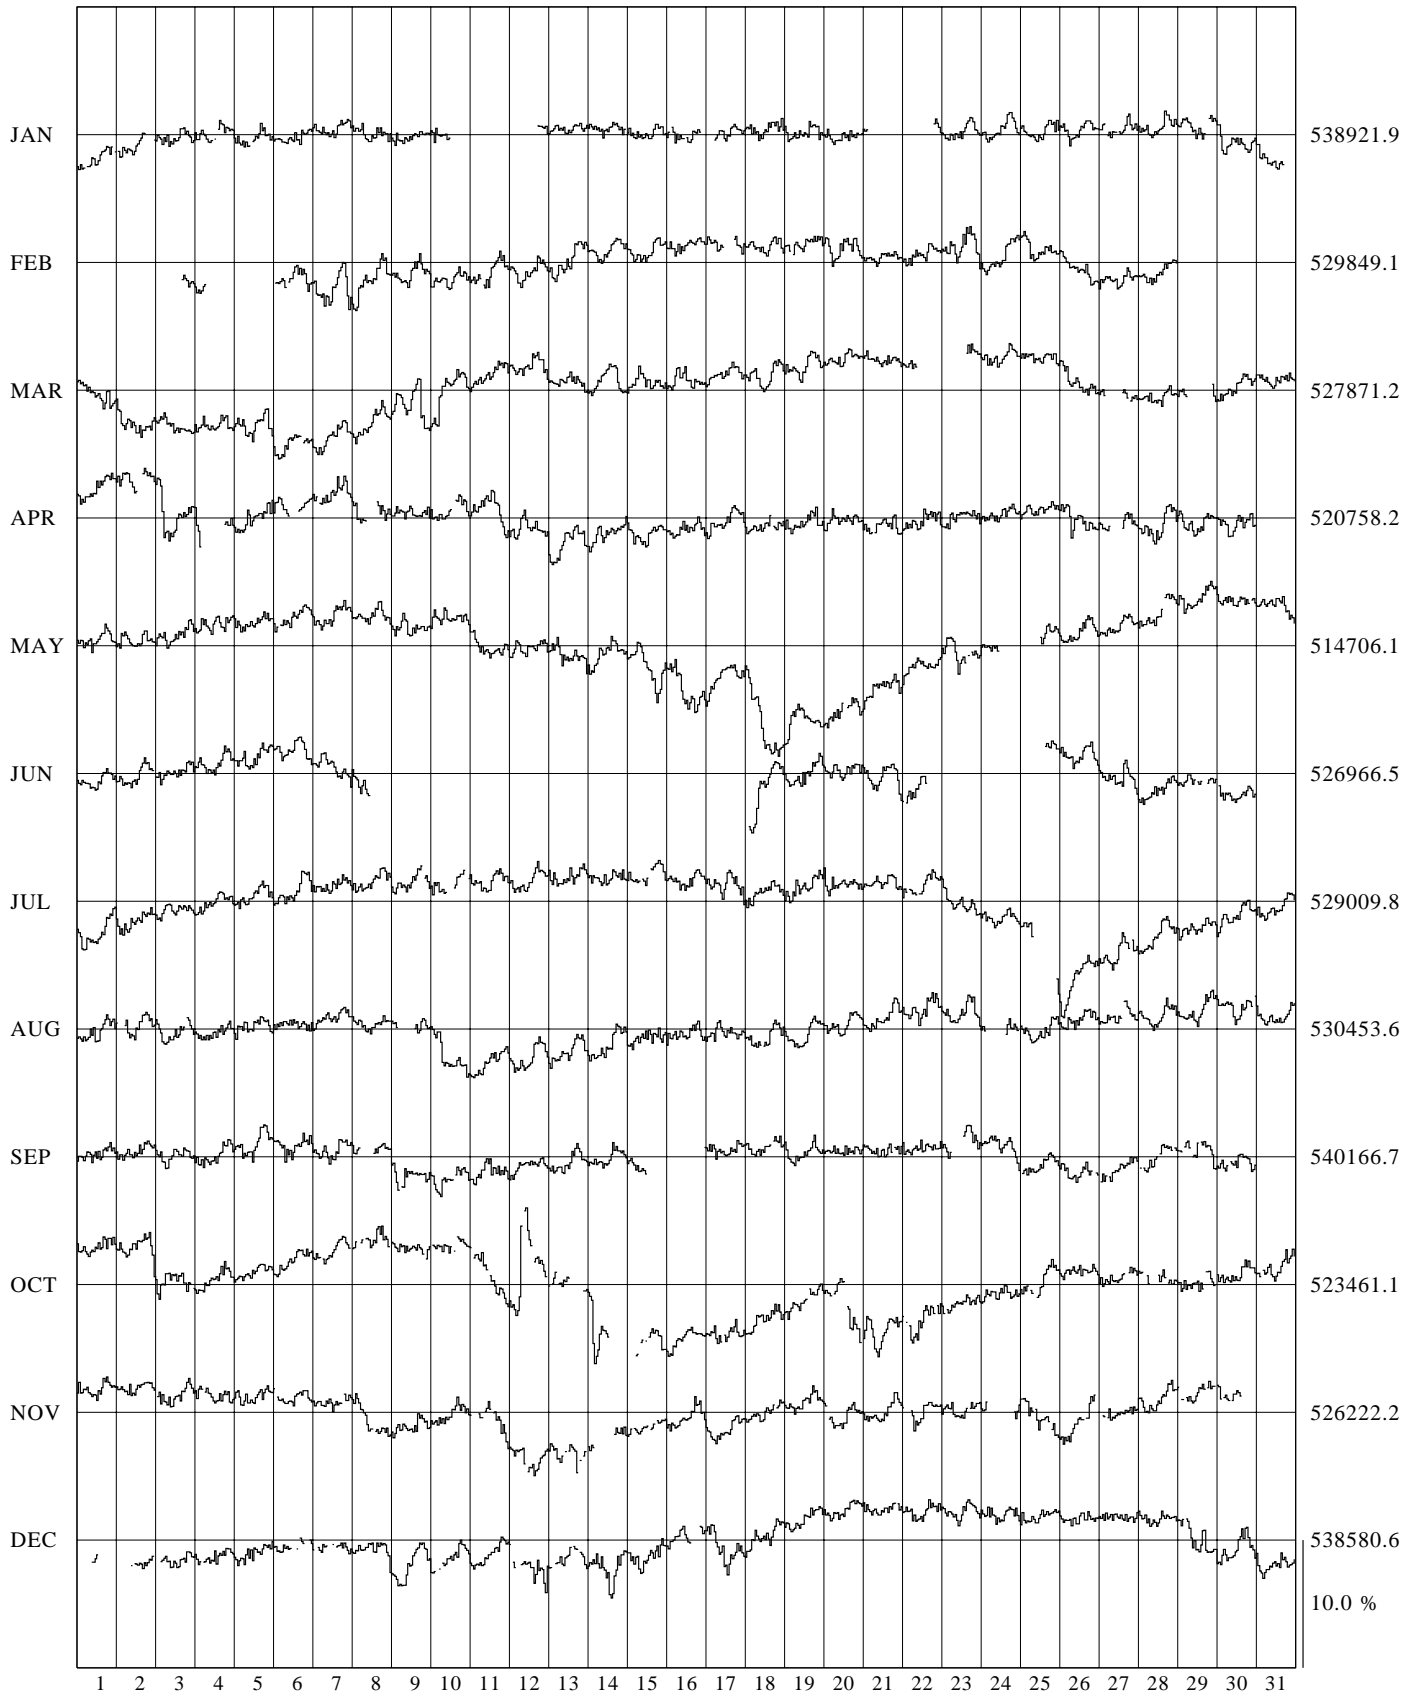

DURHAMN64 PCSA

NEUTRON MONITOR

1981

1 2 3 4 5 6 7 8 9 10 11 12 13 14 15 16 17 18 19 20 21 22 23 24 25 26 27 28 29 30 31 MEAN

10.0 %

528913.9