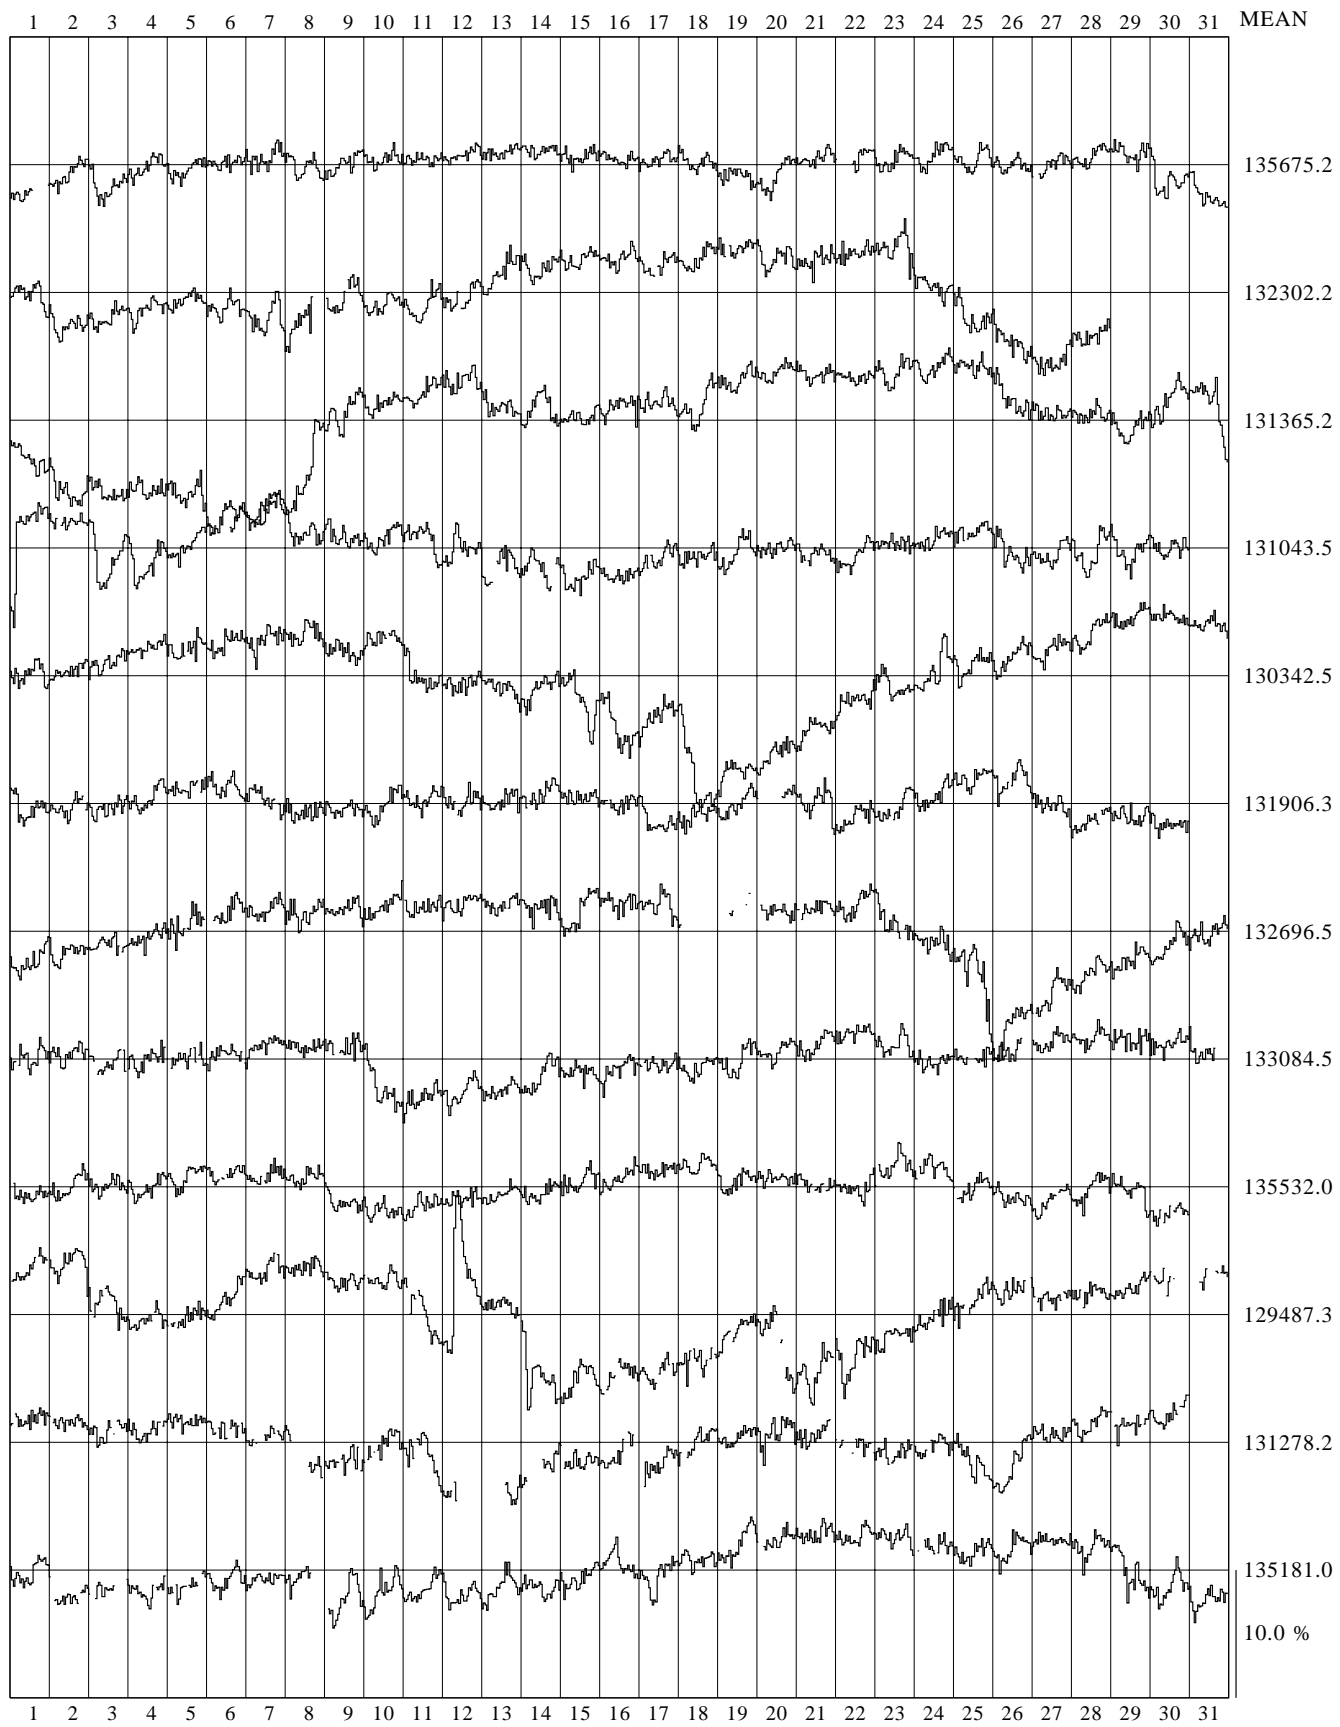

MT.WAS N PCSA NEUTRON MONITOR 1981

10.0 %  
132491.2