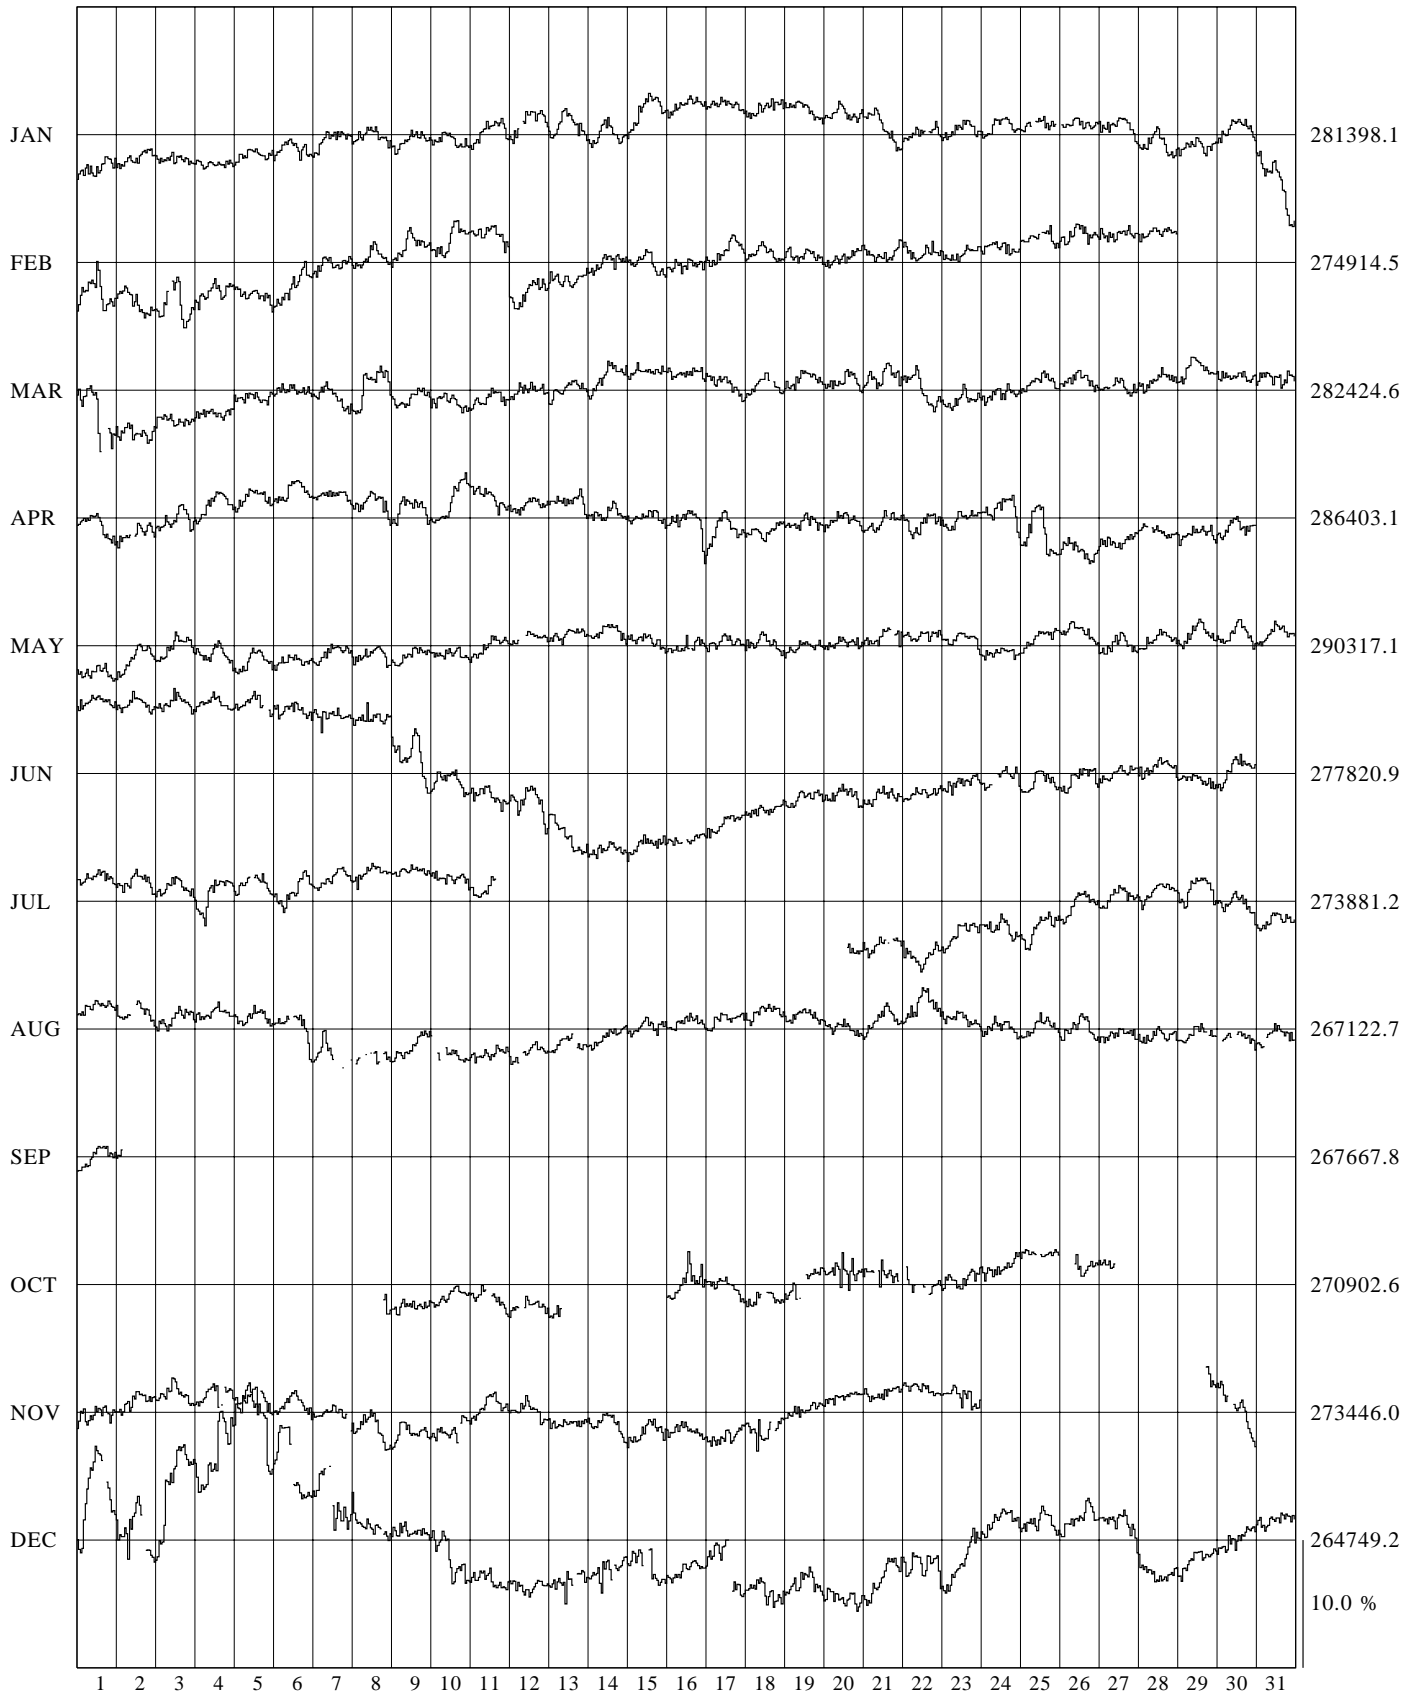

HAFELE N64 PCSA

NEUTRON MONITOR

1982

1 2 3 4 5 6 7 8 9 10 11 12 13 14 15 16 17 18 19 20 21 22 23 24 25 26 27 28 29 30 31 MEAN

10.0 %

275920.7