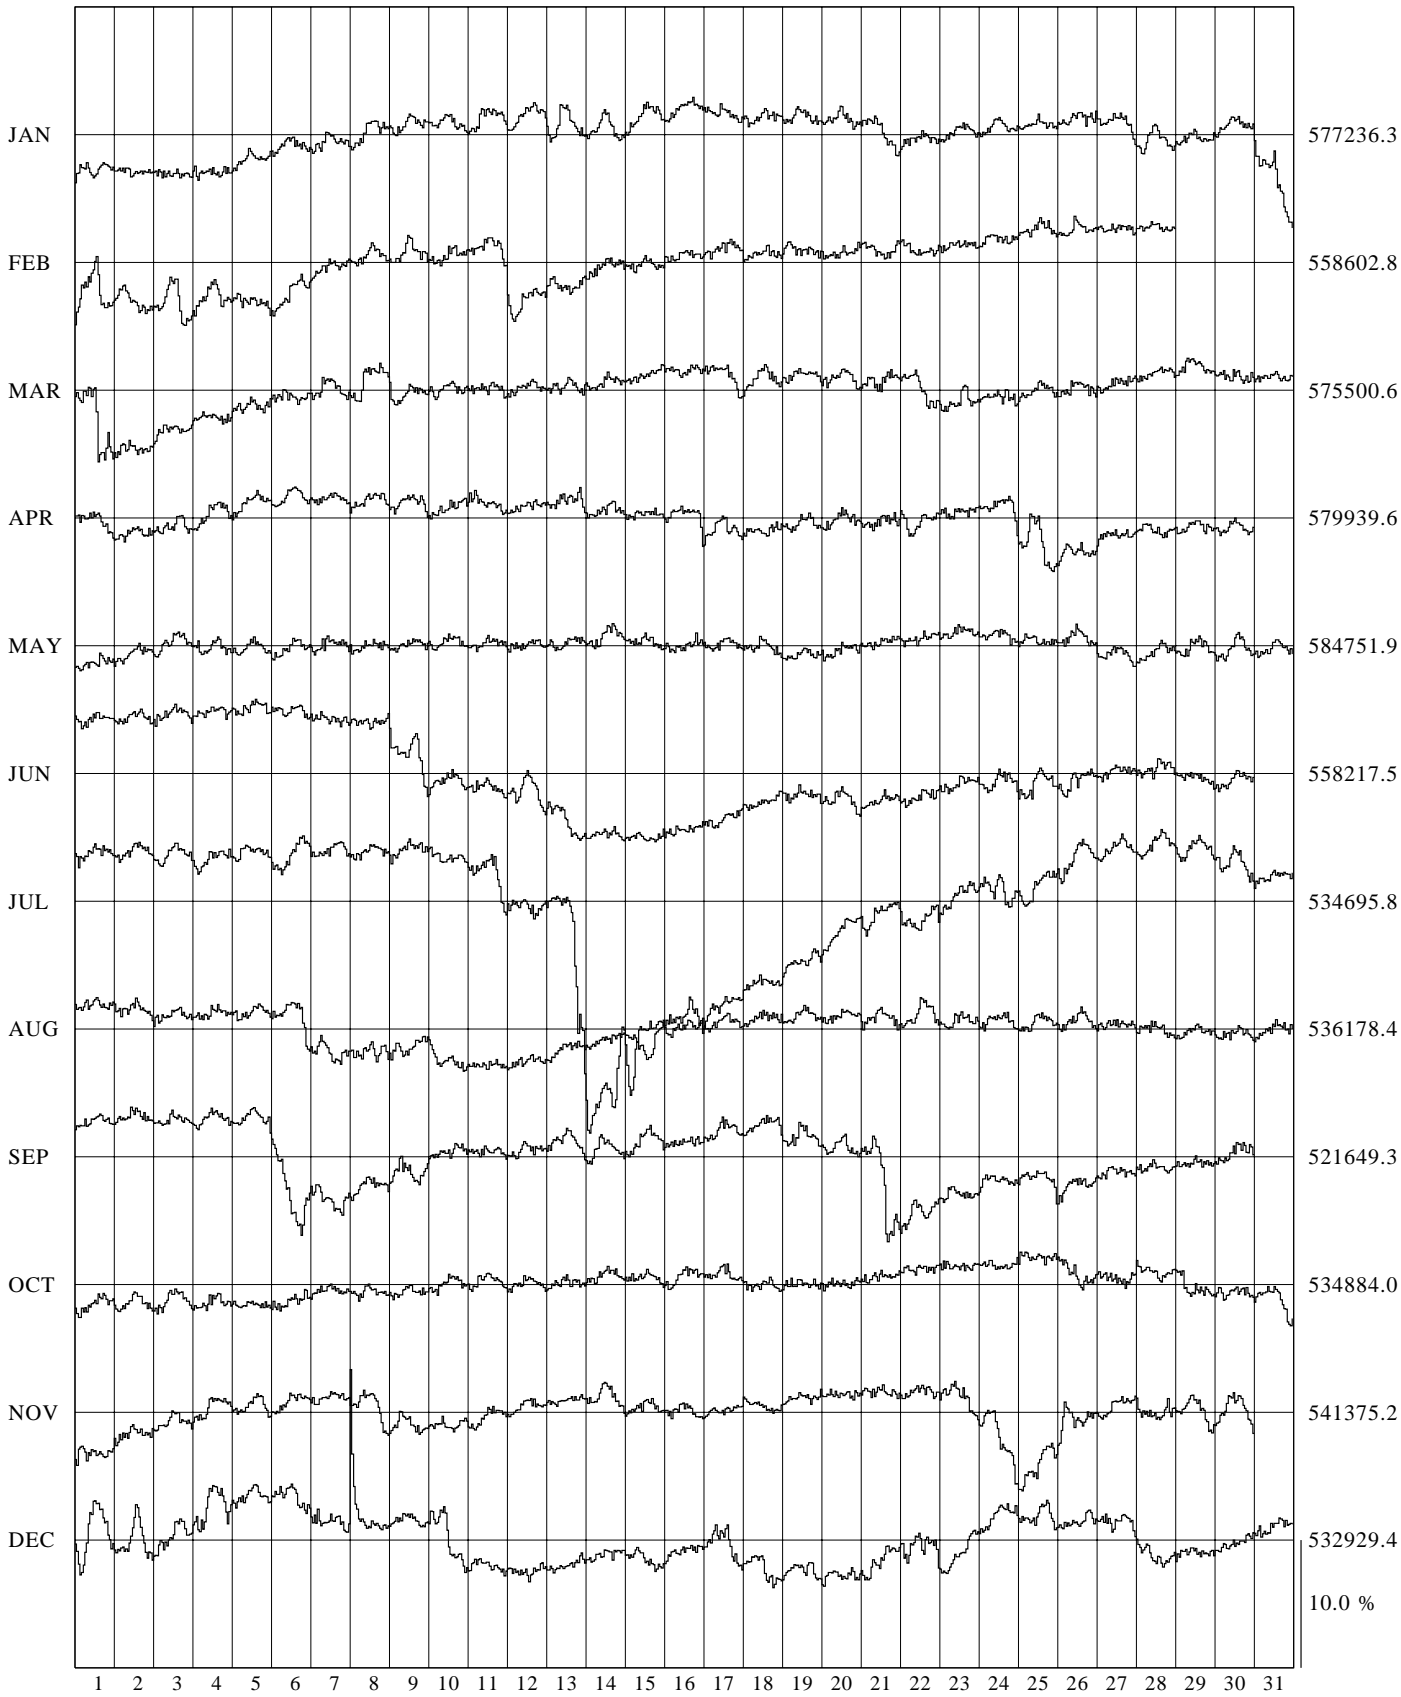

KIEL N64 PCSA NEUTRON MONITOR 1982

1 2 3 4 5 6 7 8 9 10 11 12 13 14 15 16 17 18 19 20 21 22 23 24 25 26 27 28 29 30 31 MEAN

10.0 %

552996.8