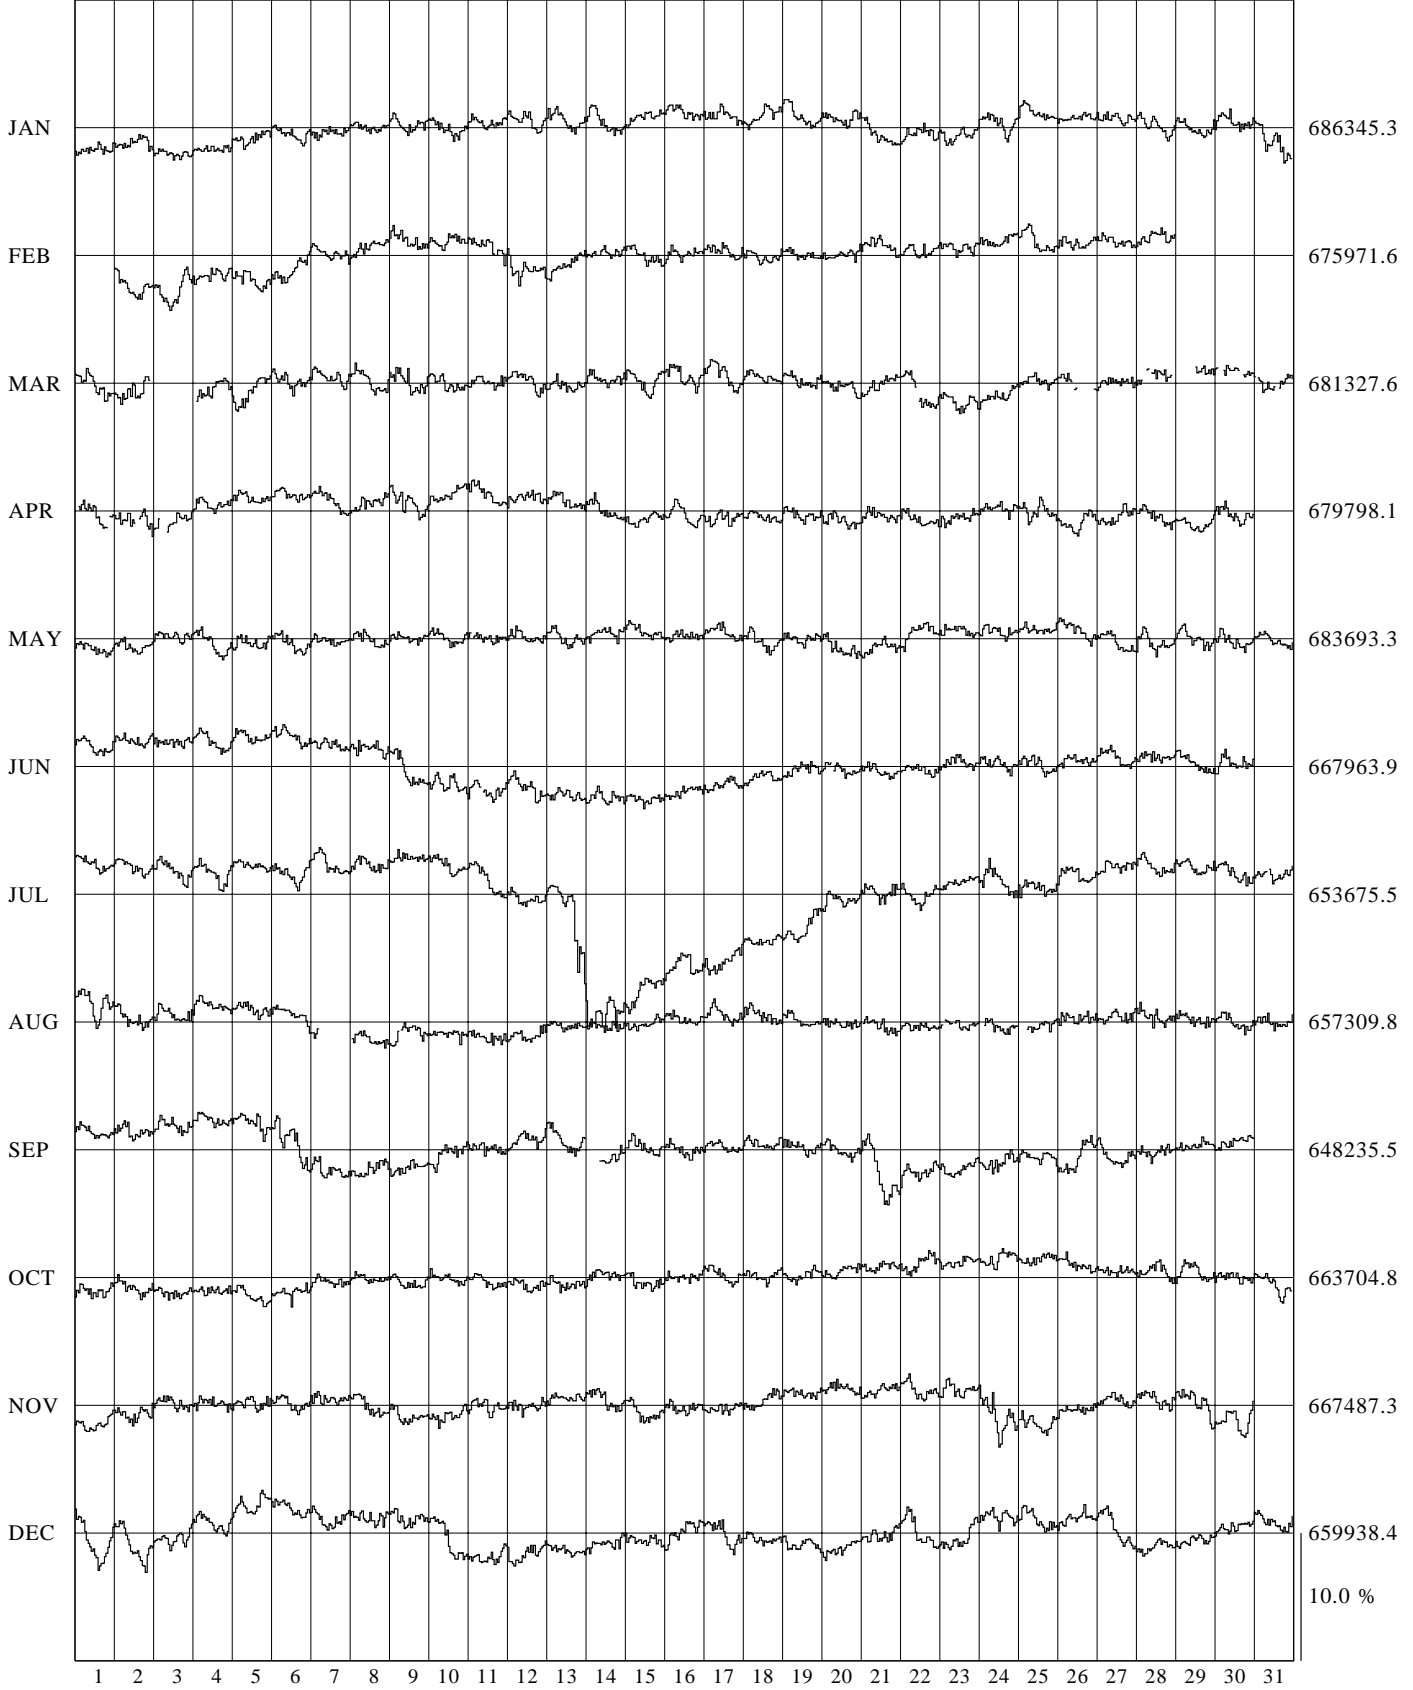

MT.NOR N64 PCSA

NEUTRON MONITOR

1982

1 2 3 4 5 6 7 8 9 10 11 12 13 14 15 16 17 18 19 20 21 22 23 24 25 26 27 28 29 30 31 MEAN

10.0 %  
668787.6