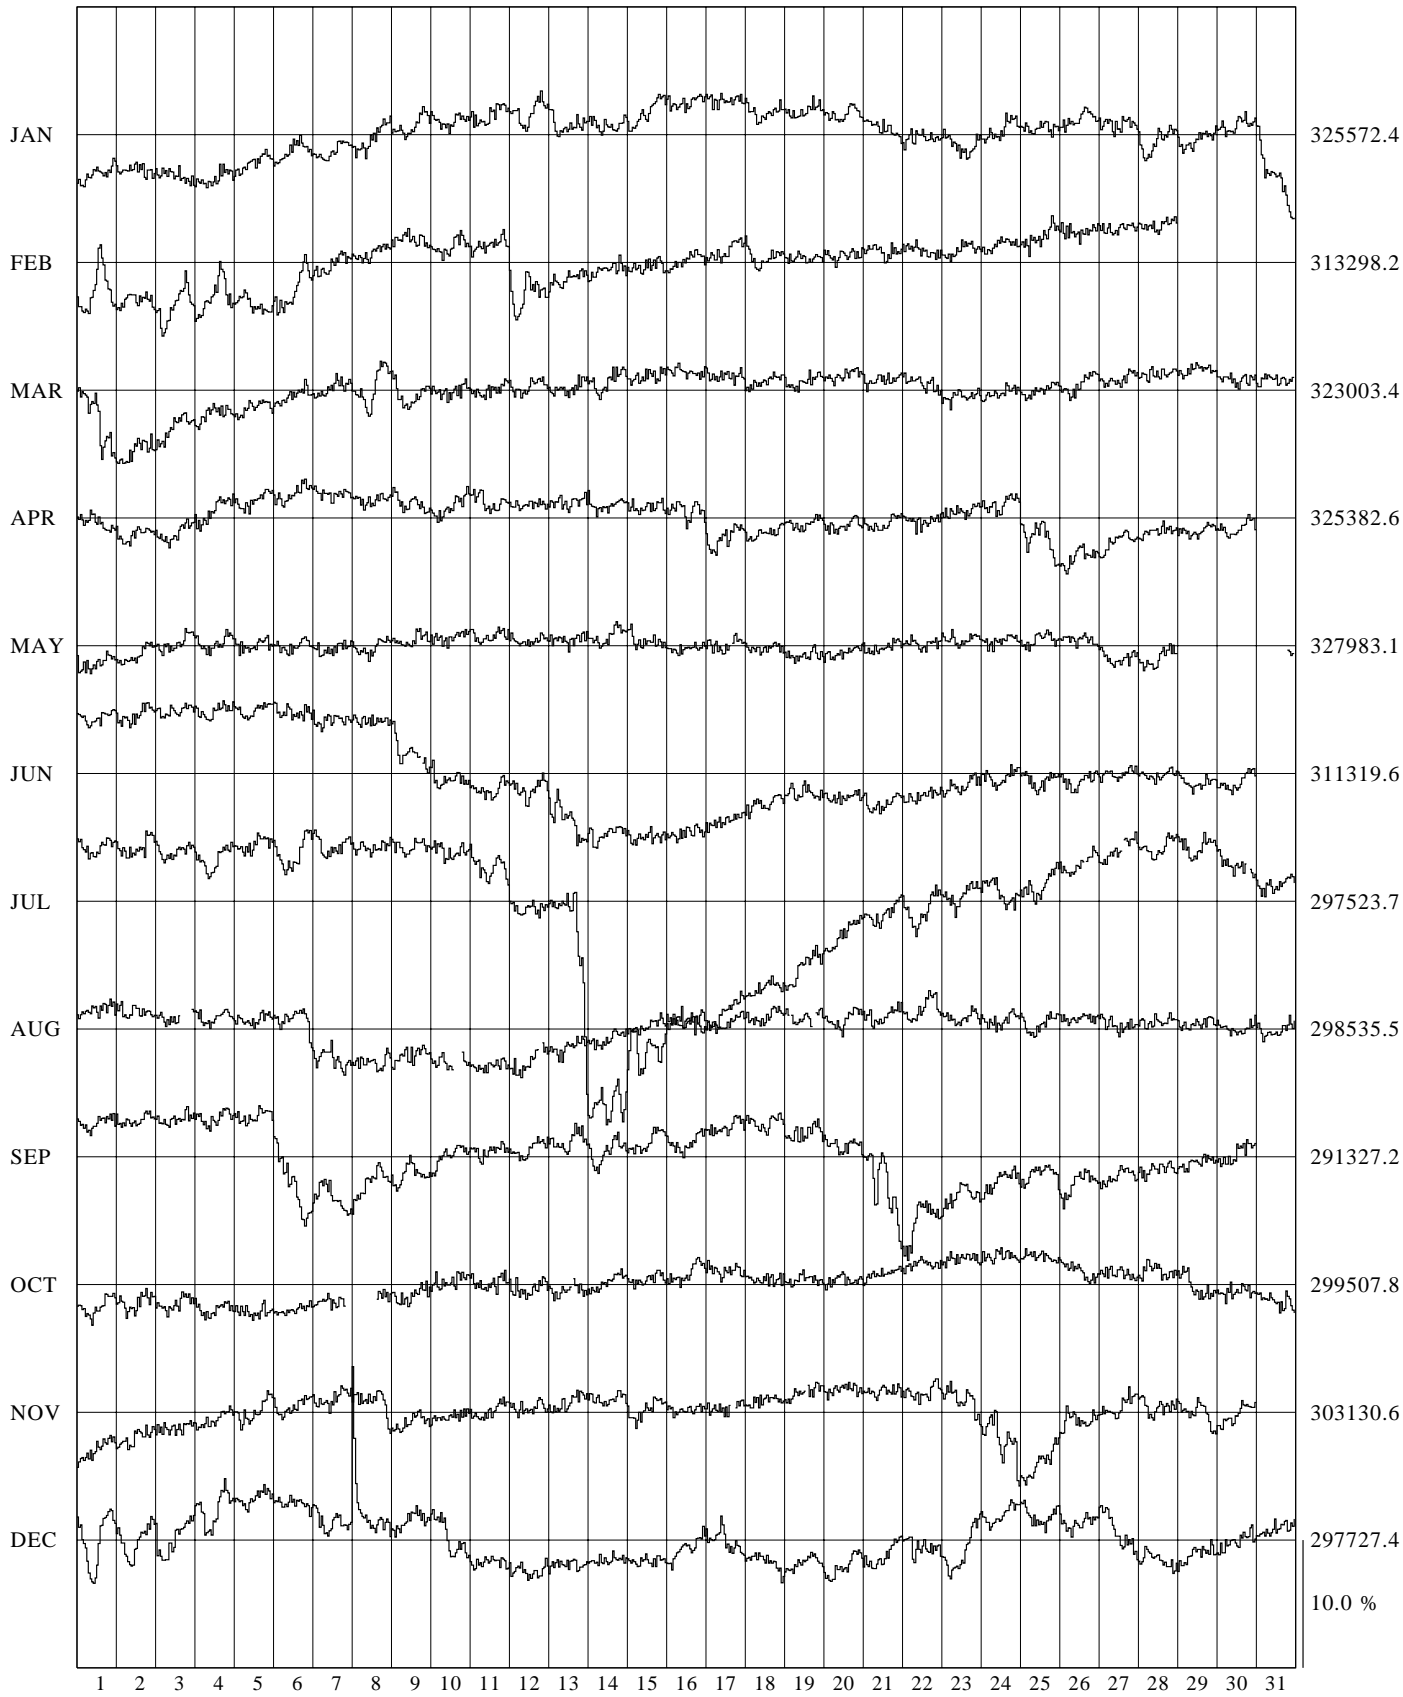

NEWARK N64 PCSA

NEUTRON MONITOR

1982

1 2 3 4 5 6 7 8 9 10 11 12 13 14 15 16 17 18 19 20 21 22 23 24 25 26 27 28 29 30 31 MEAN

10.0 %

309526.0