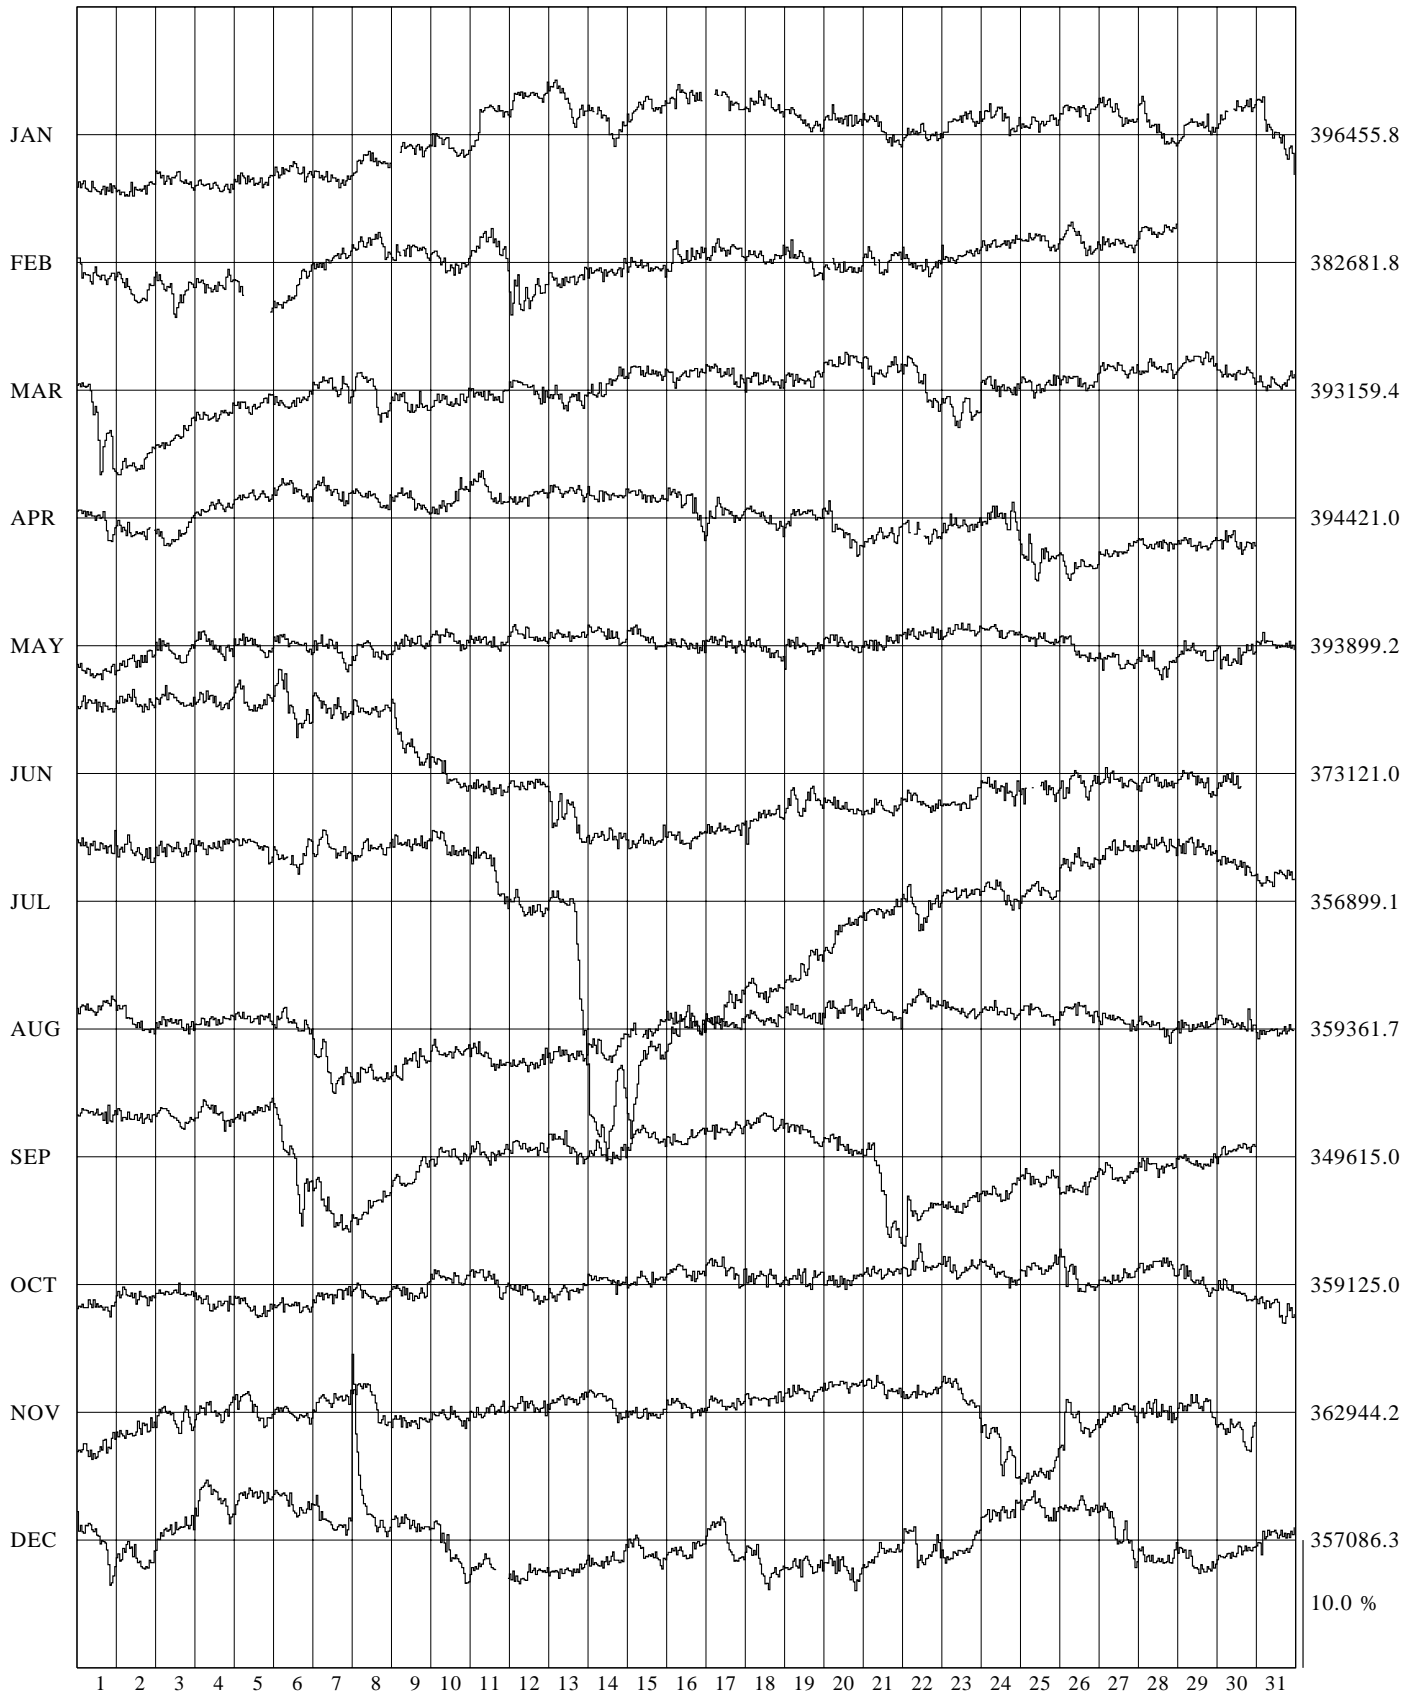

TERRE N64 PCSA

NEUTRON MONITOR

1982

1 2 3 4 5 6 7 8 9 10 11 12 13 14 15 16 17 18 19 20 21 22 23 24 25 26 27 28 29 30 31 MEAN

373230.8