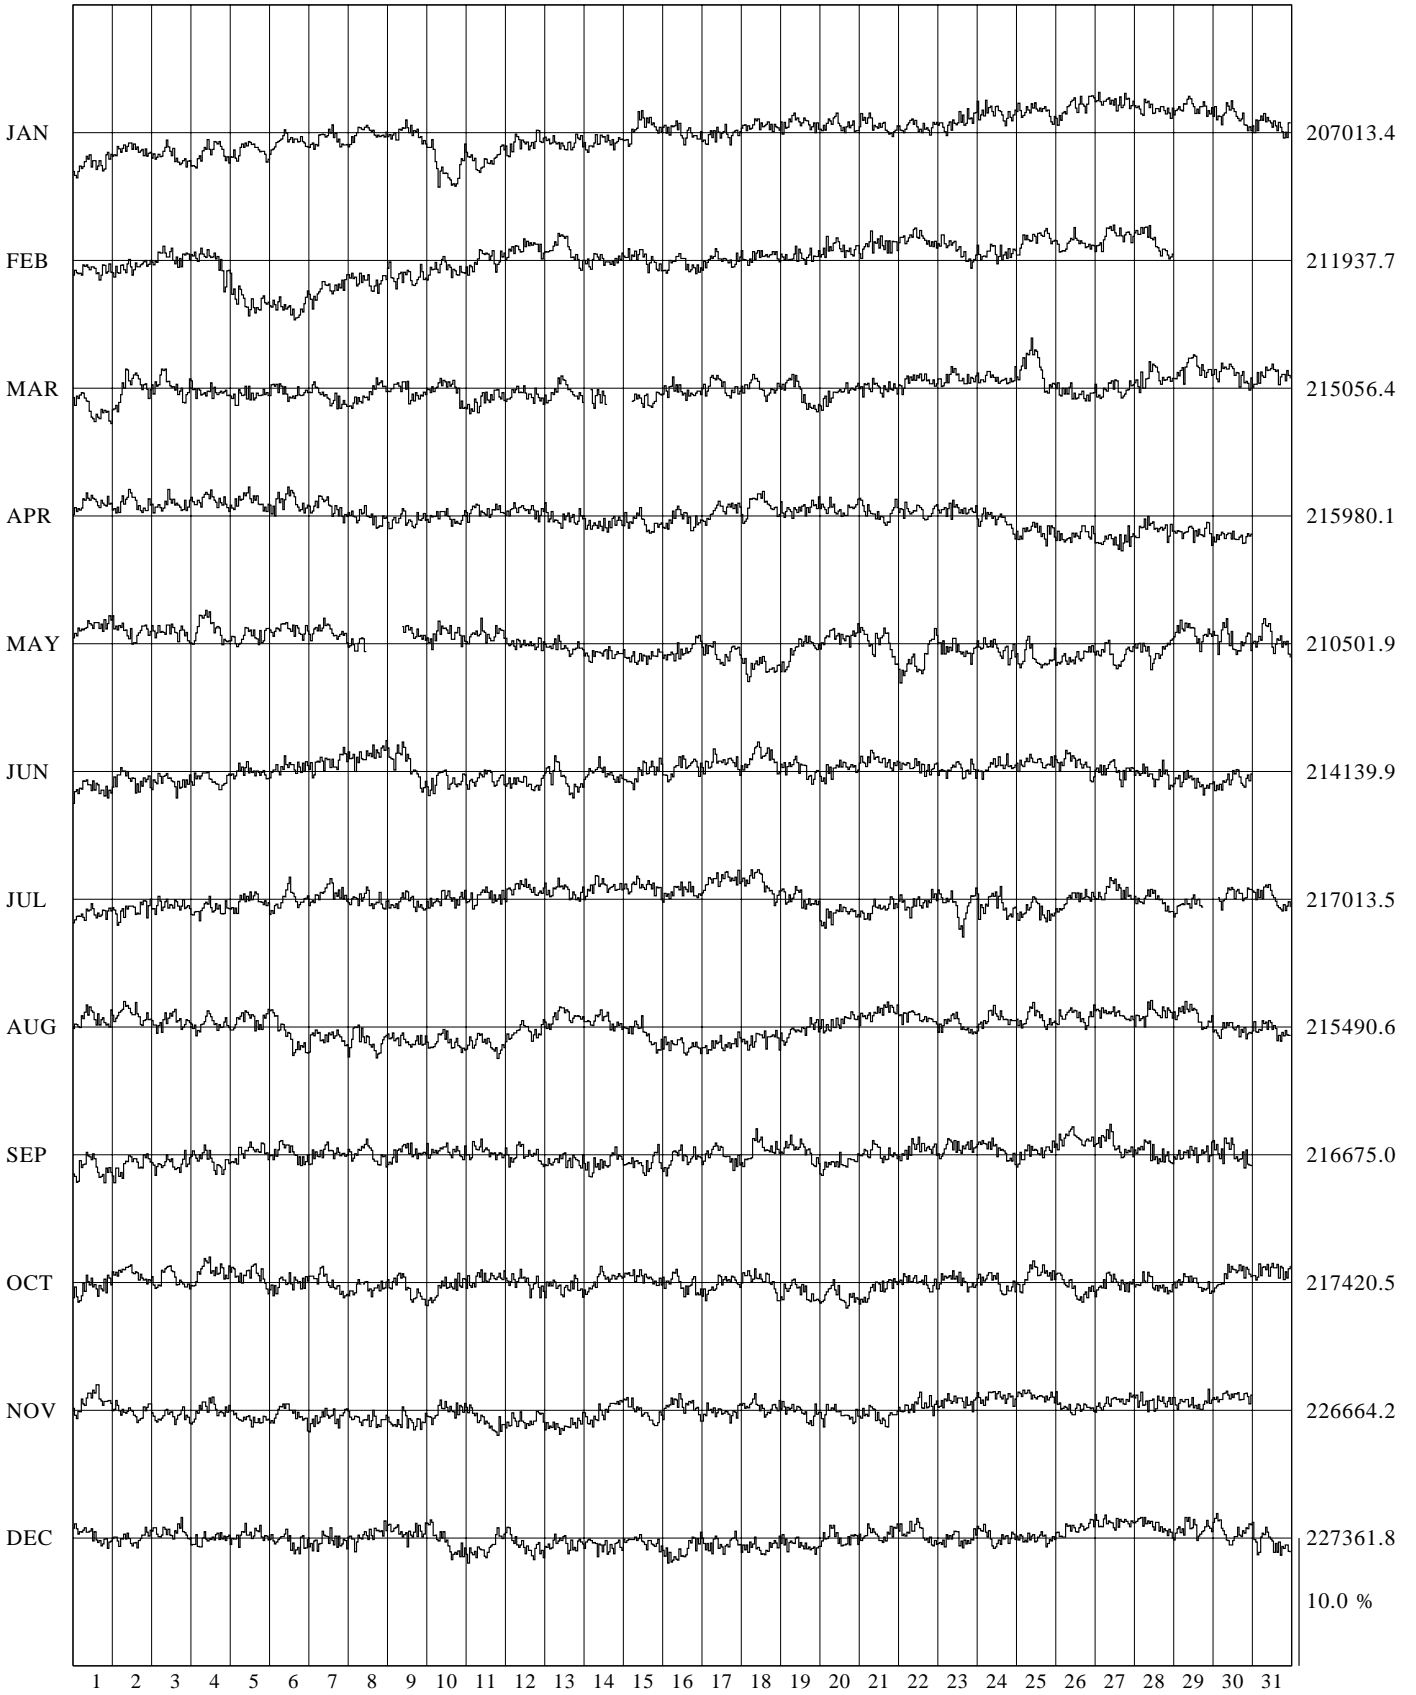

ALMA A N64 PCSA

NEUTRON MONITOR

1983

1 2 3 4 5 6 7 8 9 10 11 12 13 14 15 16 17 18 19 20 21 22 23 24 25 26 27 28 29 30 31 MEAN

10.0 %

216271.2