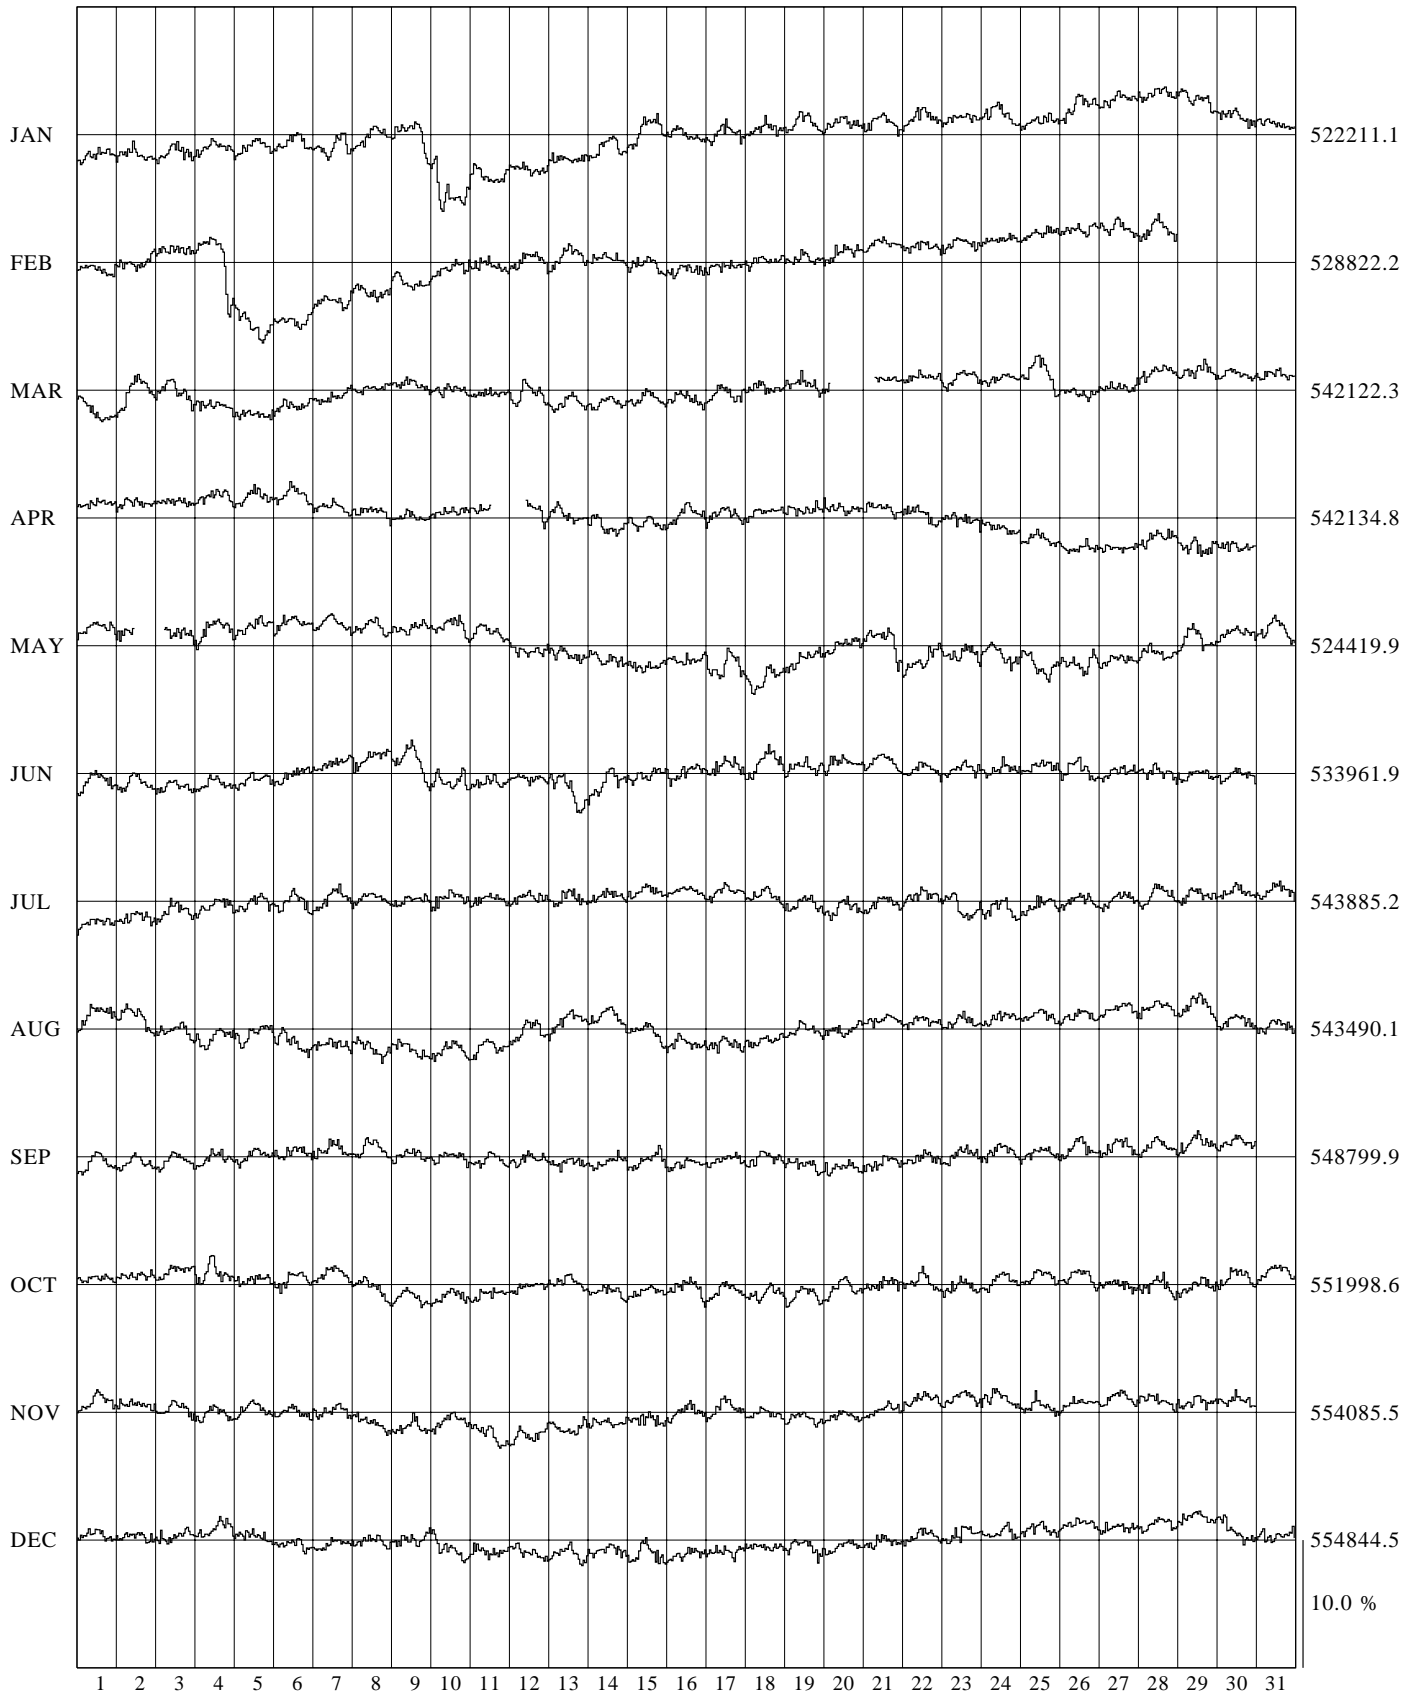

MOSCOWN64 PCSA

NEUTRON MONITOR

1983

1 2 3 4 5 6 7 8 9 10 11 12 13 14 15 16 17 18 19 20 21 22 23 24 25 26 27 28 29 30 31 MEAN

10.0 %

540898.0