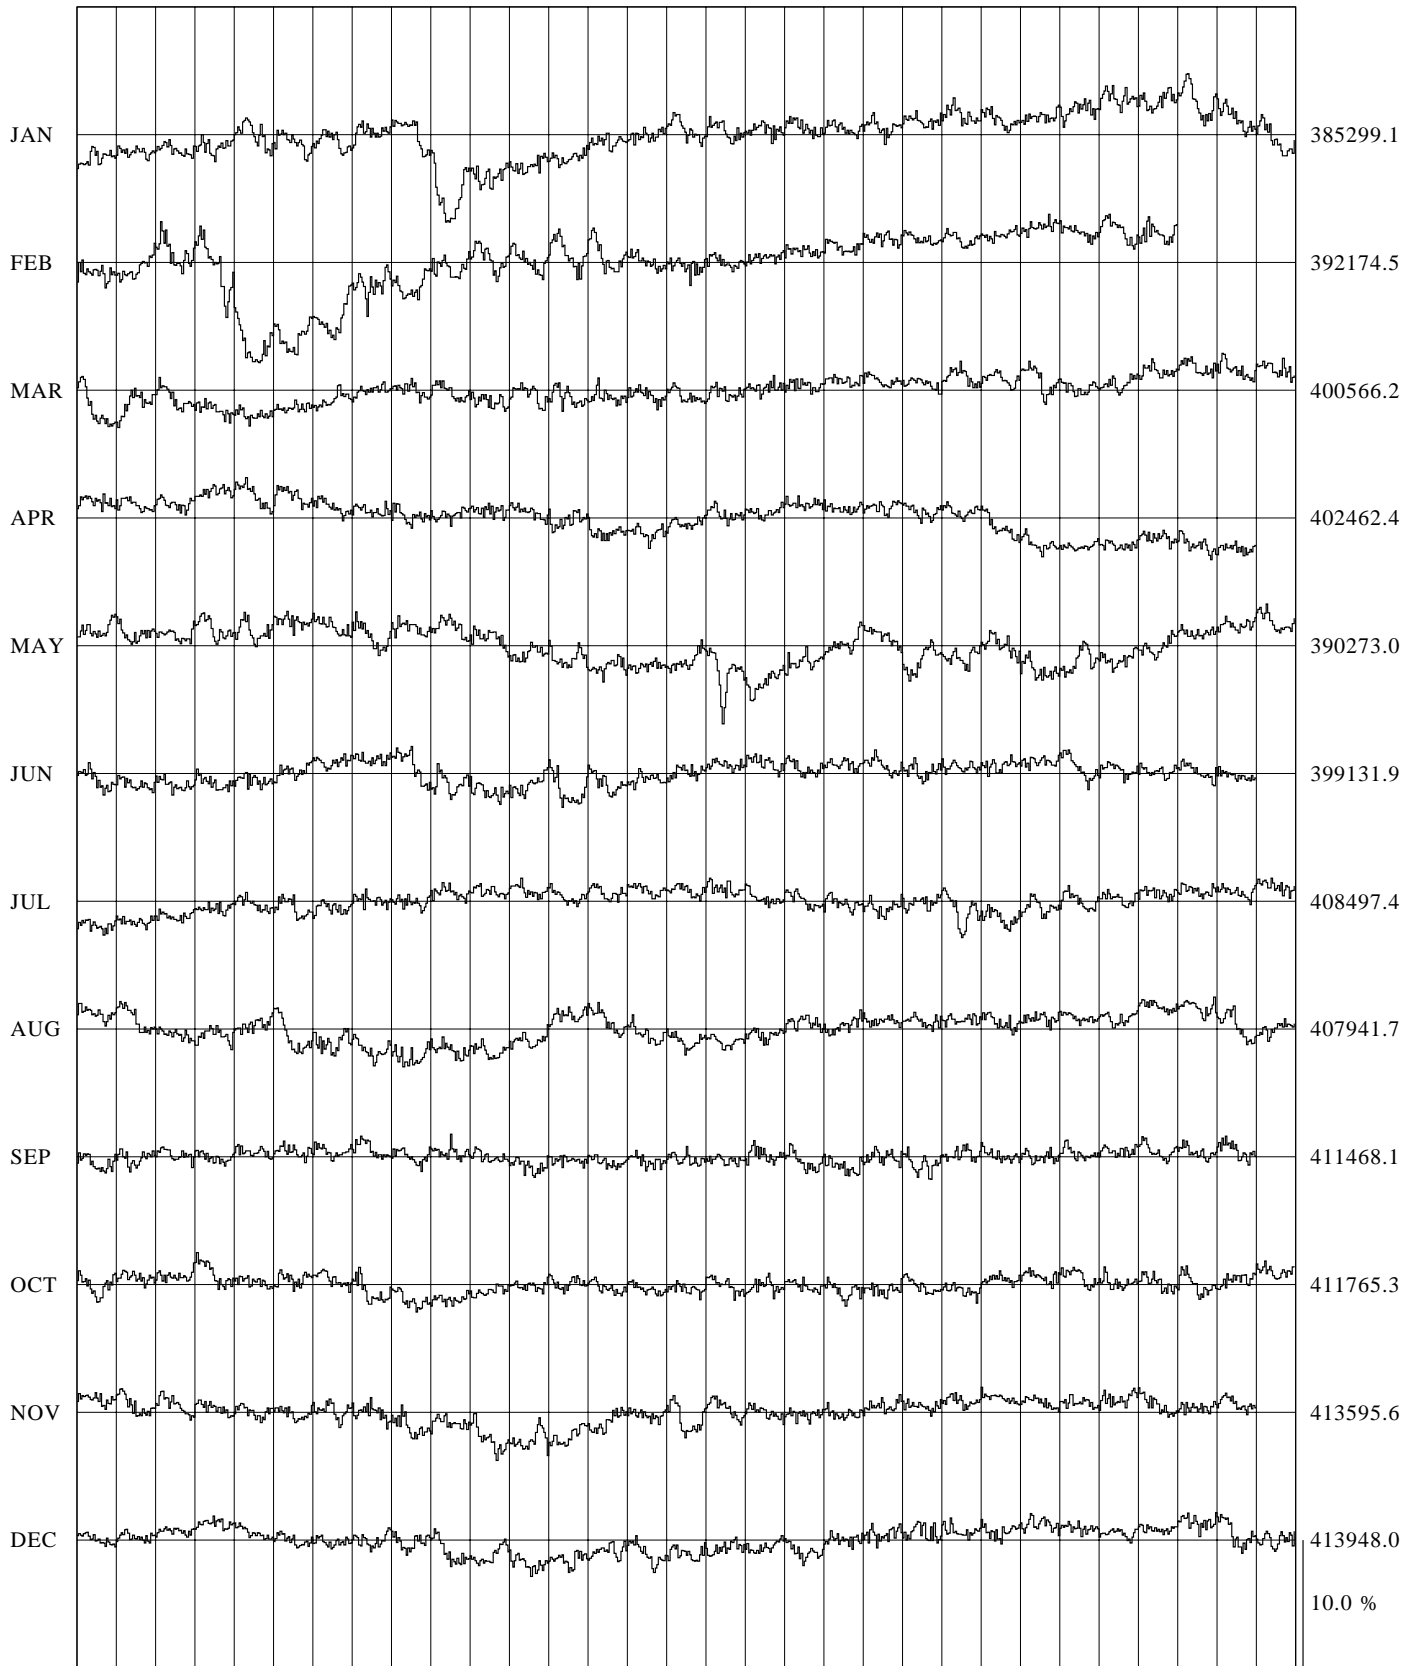

MT.WEL N64 PCSA

NEUTRON MONITOR

1983

1 2 3 4 5 6 7 8 9 10 11 12 13 14 15 16 17 18 19 20 21 22 23 24 25 26 27 28 29 30 31 MEAN

DAY OF MONTH

403093.6

10.0 %