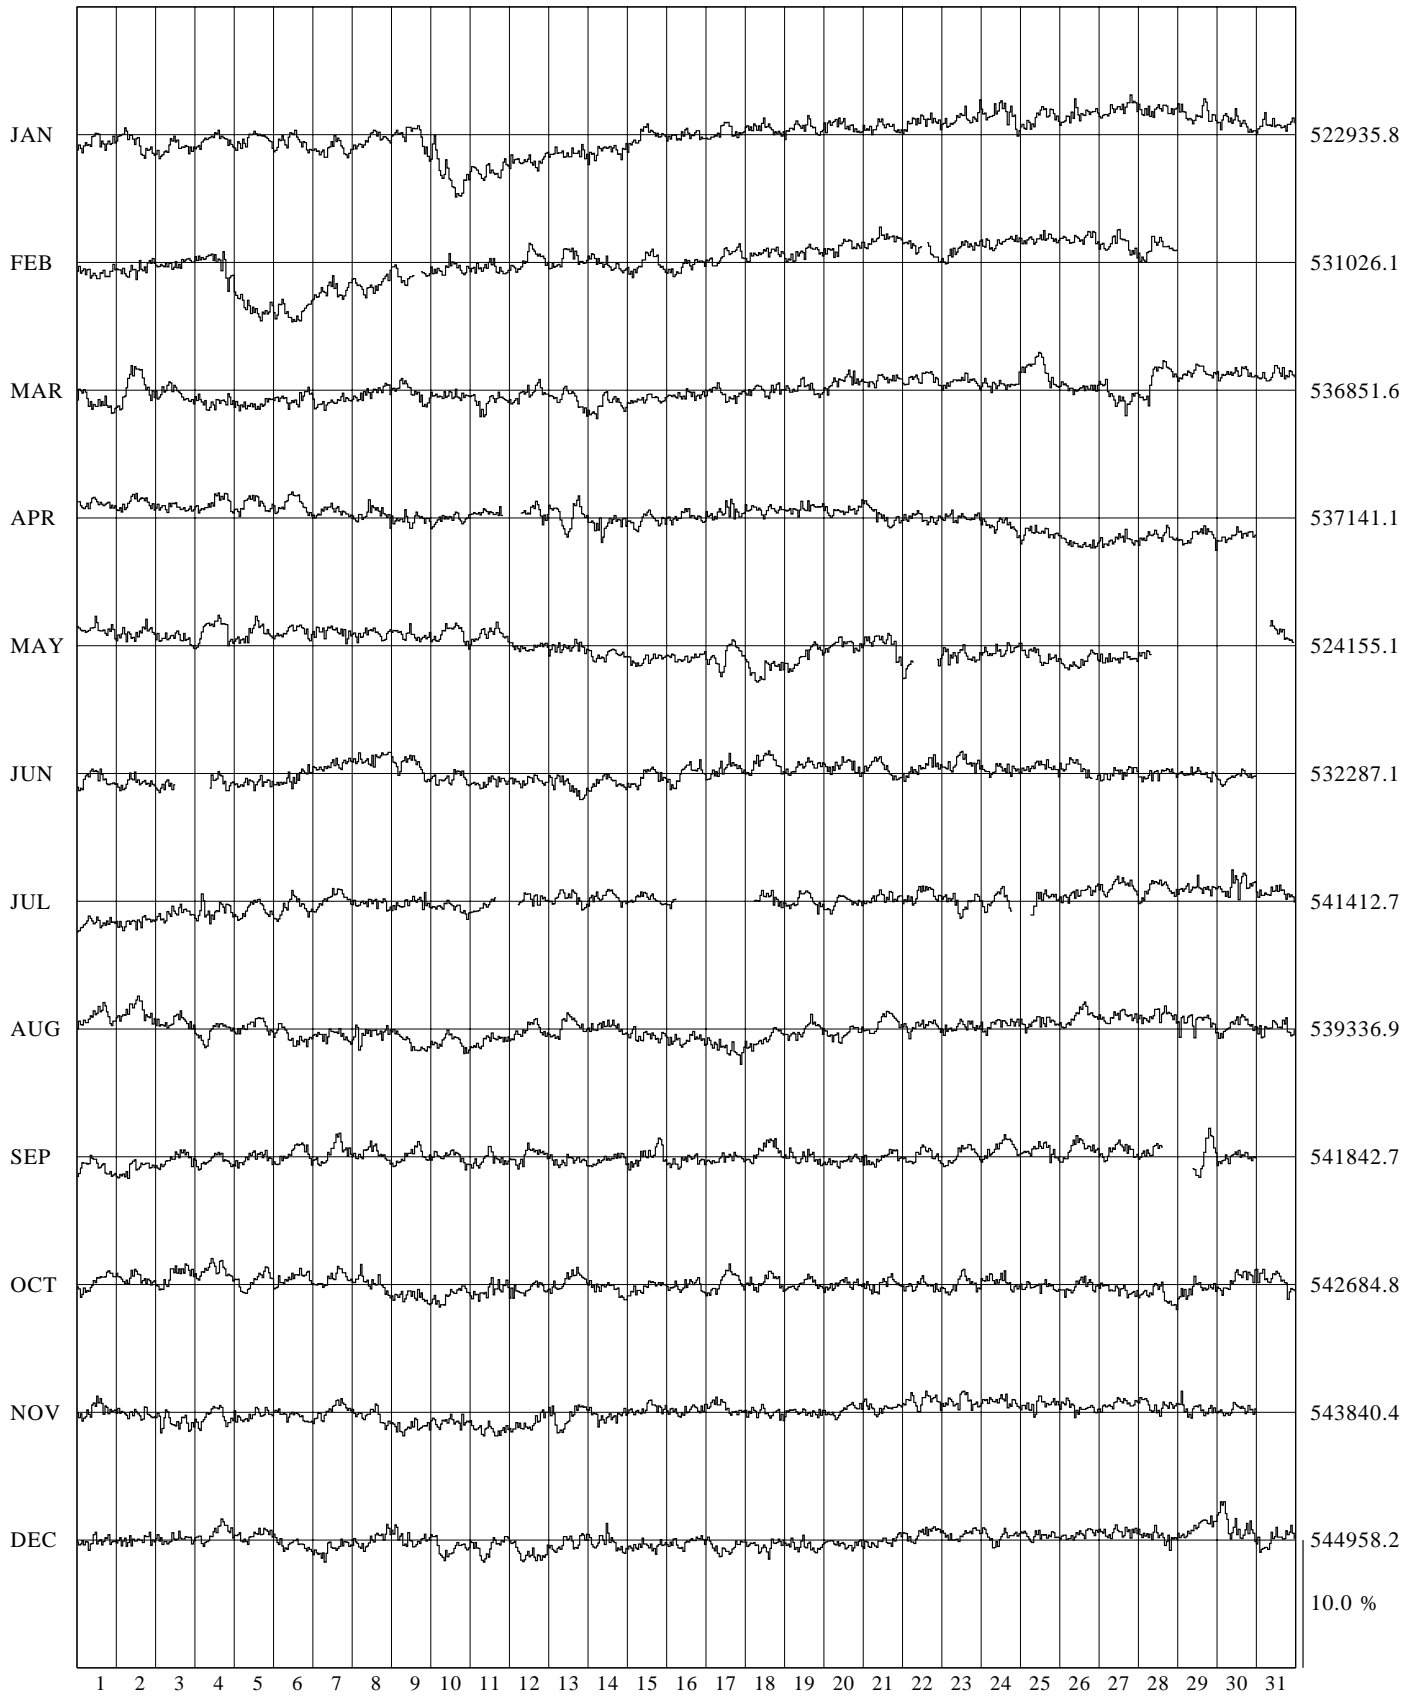

TBILIS N64 PCSA

NEUTRON MONITOR

1983

1 2 3 4 5 6 7 8 9 10 11 12 13 14 15 16 17 18 19 20 21 22 23 24 25 26 27 28 29 30 31 MEAN

10.0 %

536539.4