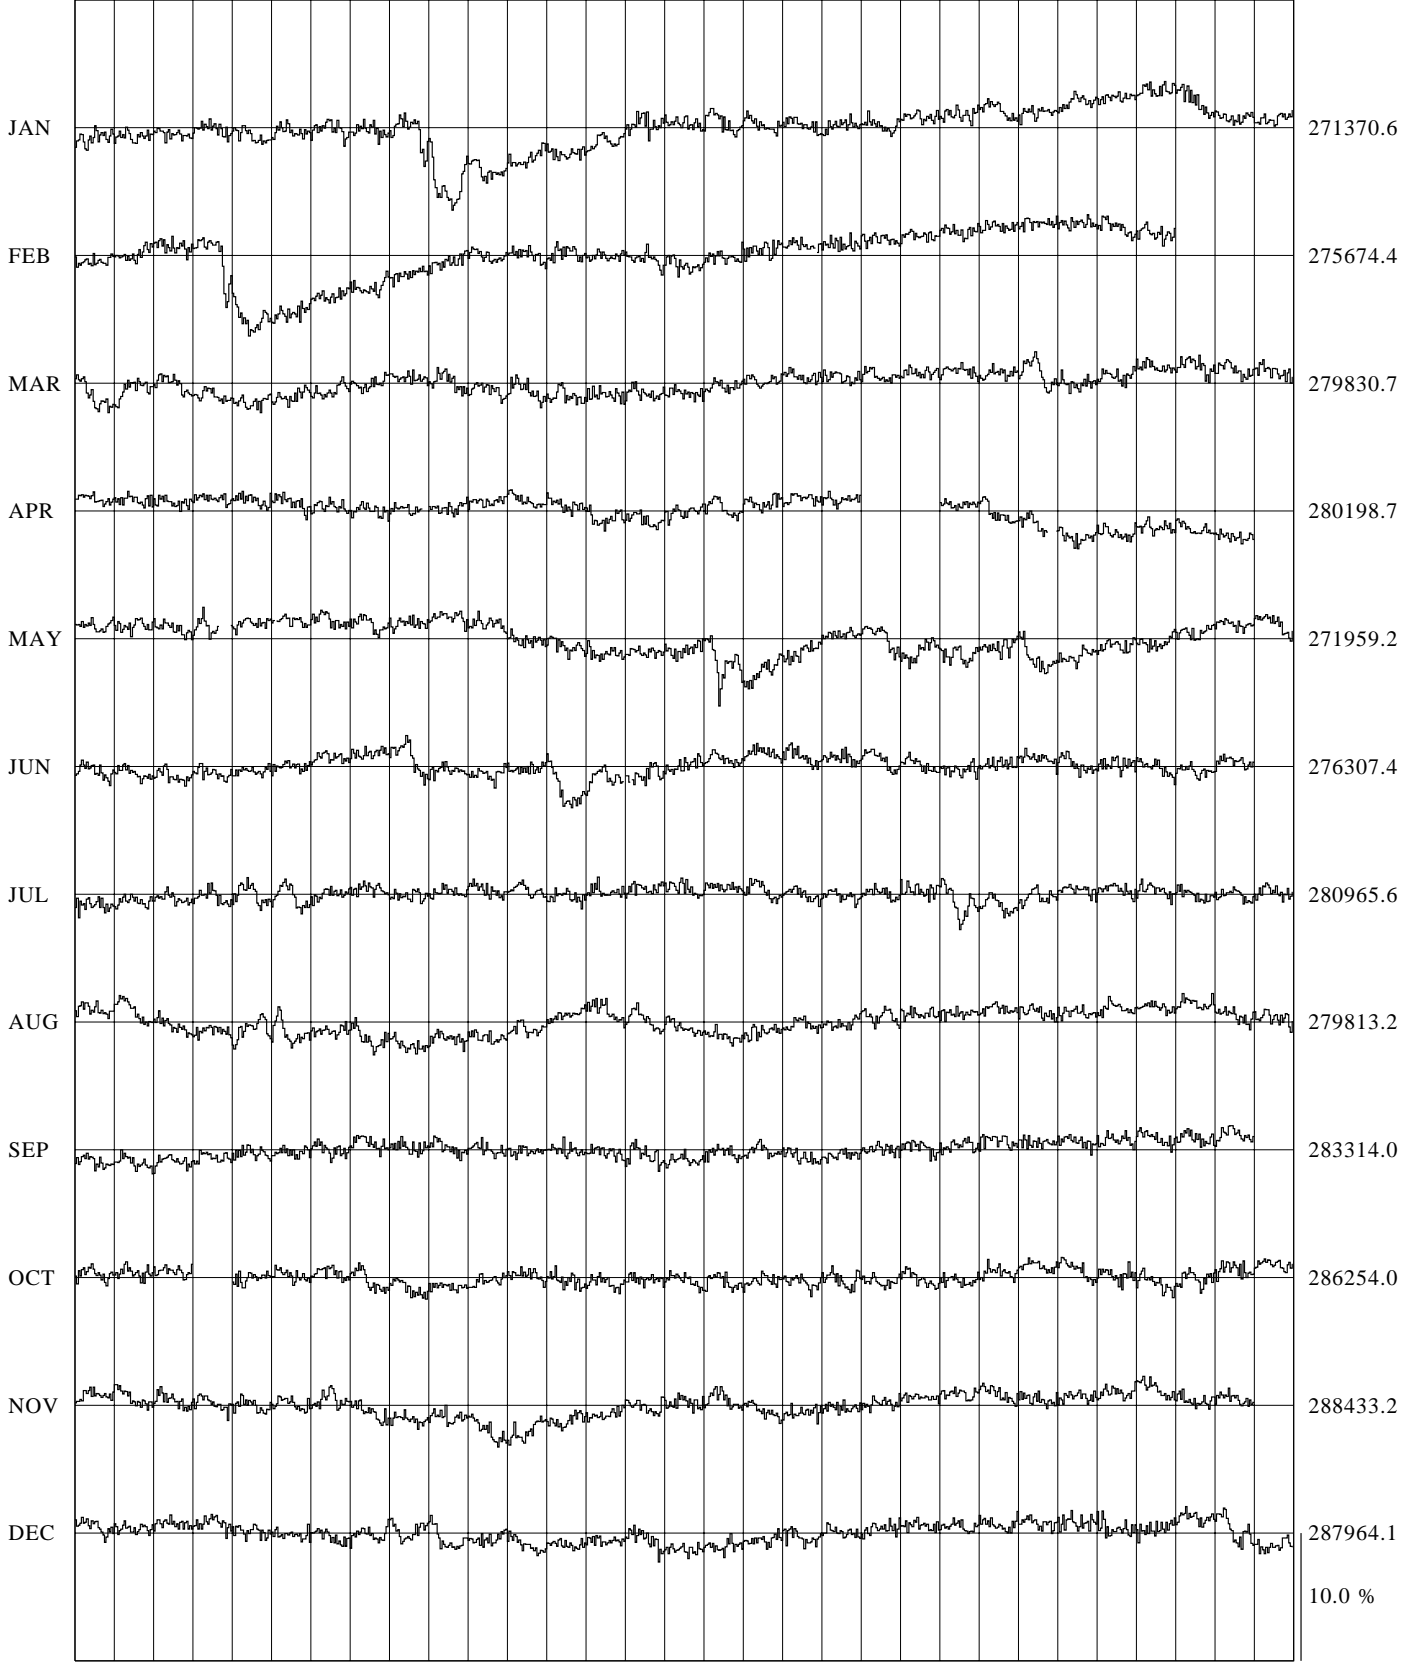

TIXIE N64 PCSA NEUTRON MONITOR 1983

1 2 3 4 5 6 7 8 9 10 11 12 13 14 15 16 17 18 19 20 21 22 23 24 25 26 27 28 29 30 31 MEAN

10.0 %
280173.8