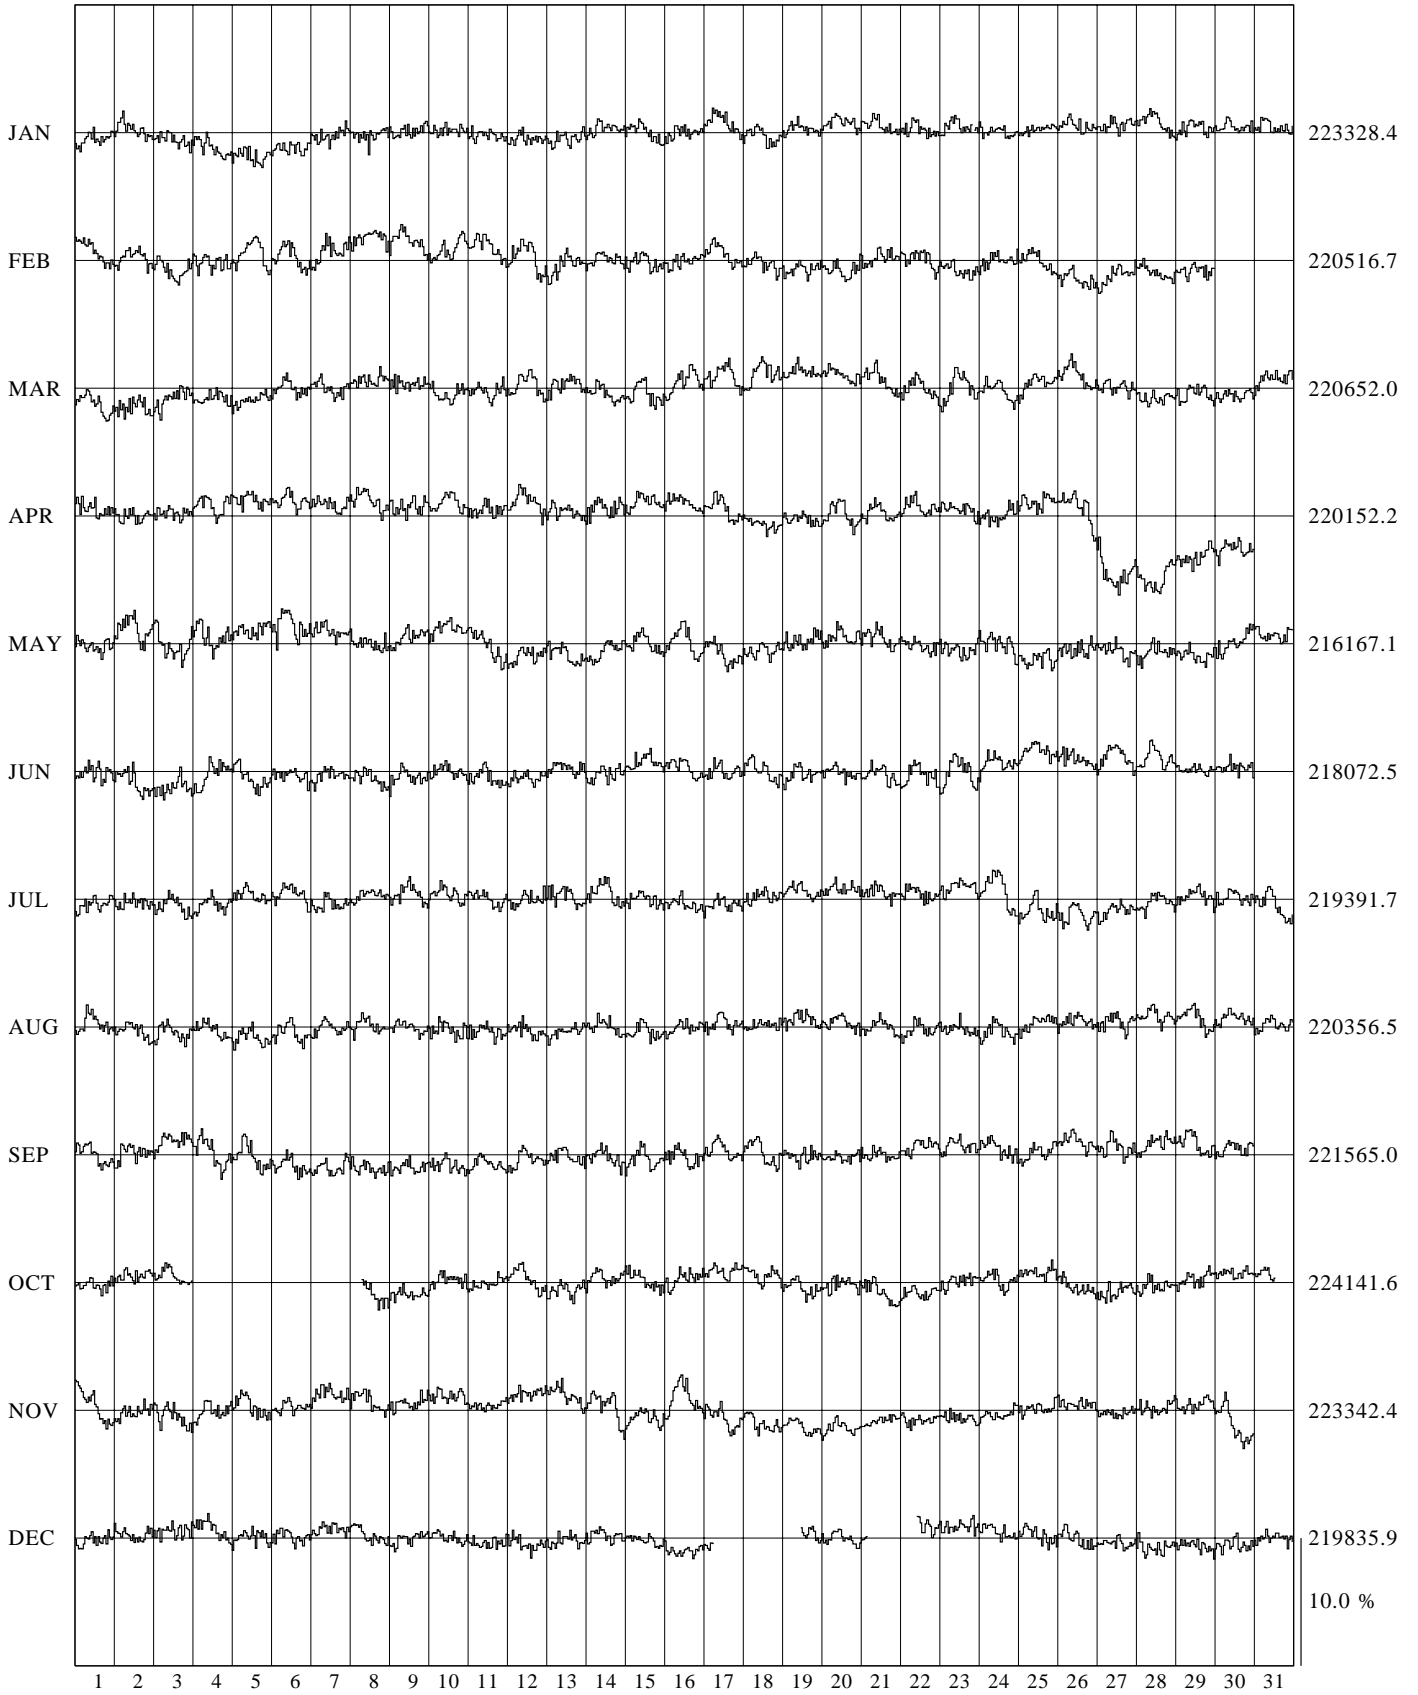

ALMA A N64 PCSA

NEUTRON MONITOR

1984

1 2 3 4 5 6 7 8 9 10 11 12 13 14 15 16 17 18 19 20 21 22 23 24 25 26 27 28 29 30 31 MEAN

10.0 %

220626.8