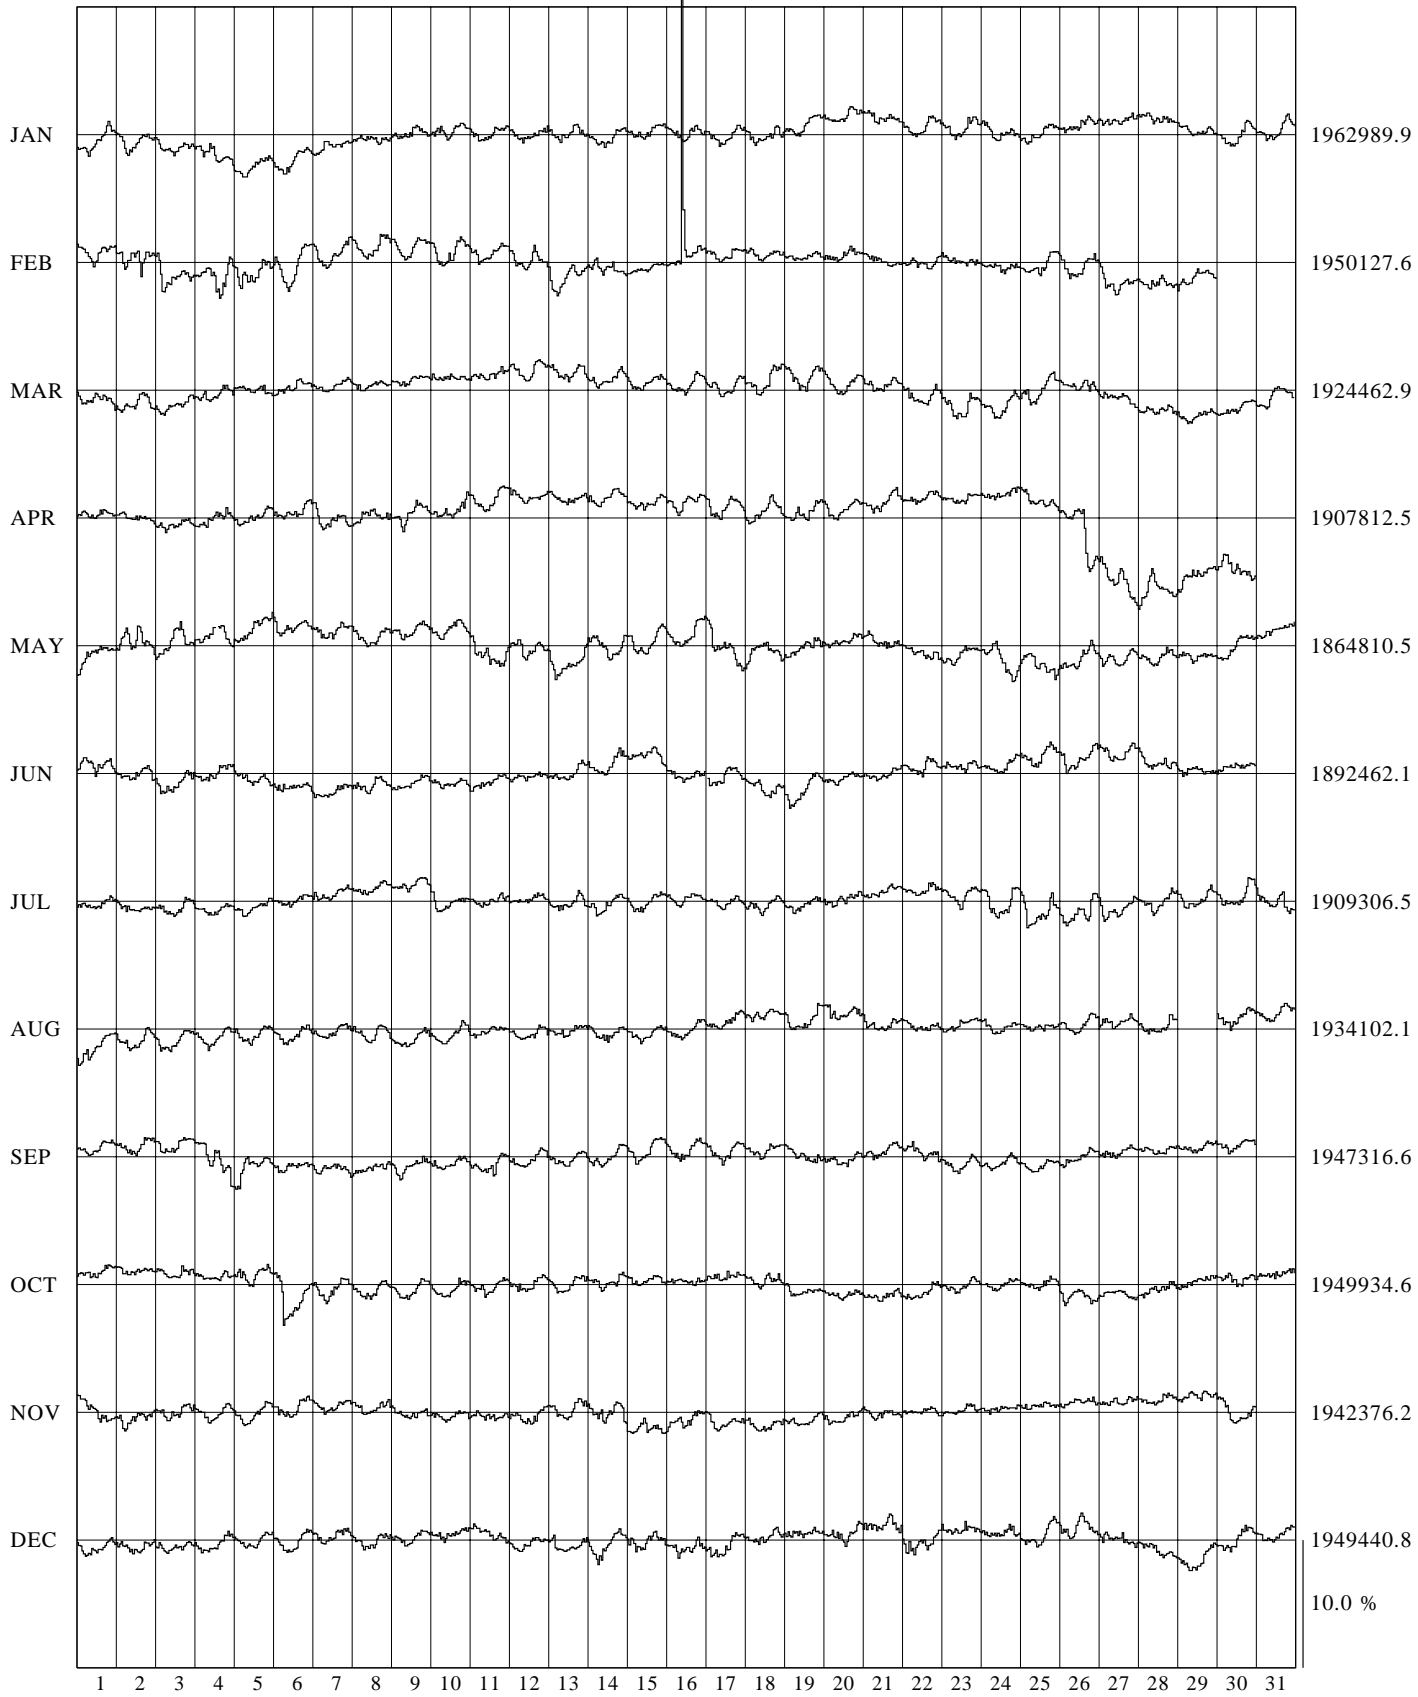

DEEP R N64 PCSA

NEUTRON MONITOR

1984

1 2 3 4 5 6 7 8 9 10 11 12 13 14 15 16 17 18 19 20 21 22 23 24 25 26 27 28 29 30 31 MEAN

1927928.5