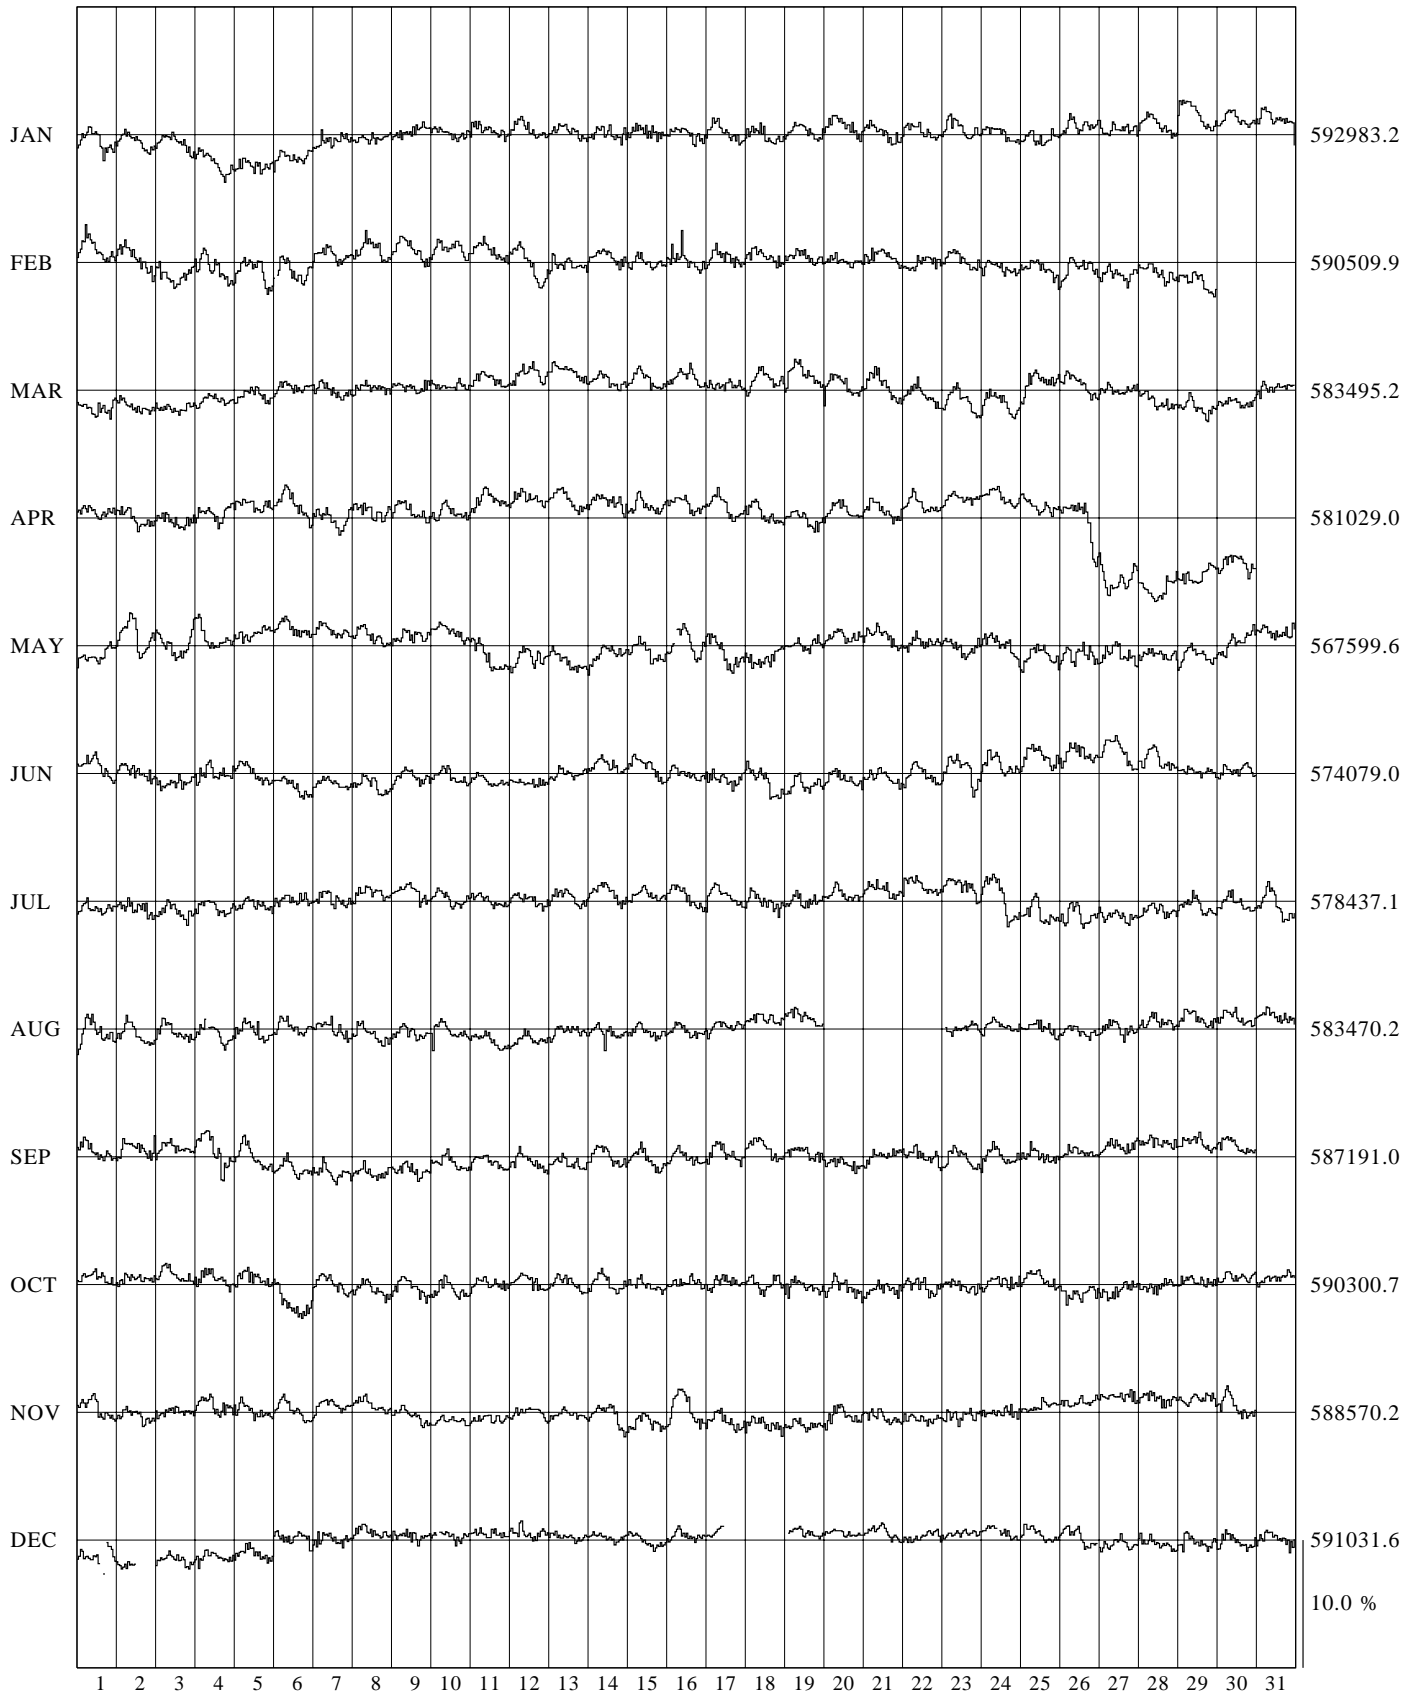

IRKUTS N64 PCSA

NEUTRON MONITOR

1984

1 2 3 4 5 6 7 8 9 10 11 12 13 14 15 16 17 18 19 20 21 22 23 24 25 26 27 28 29 30 31 MEAN

10.0 %

584058.1