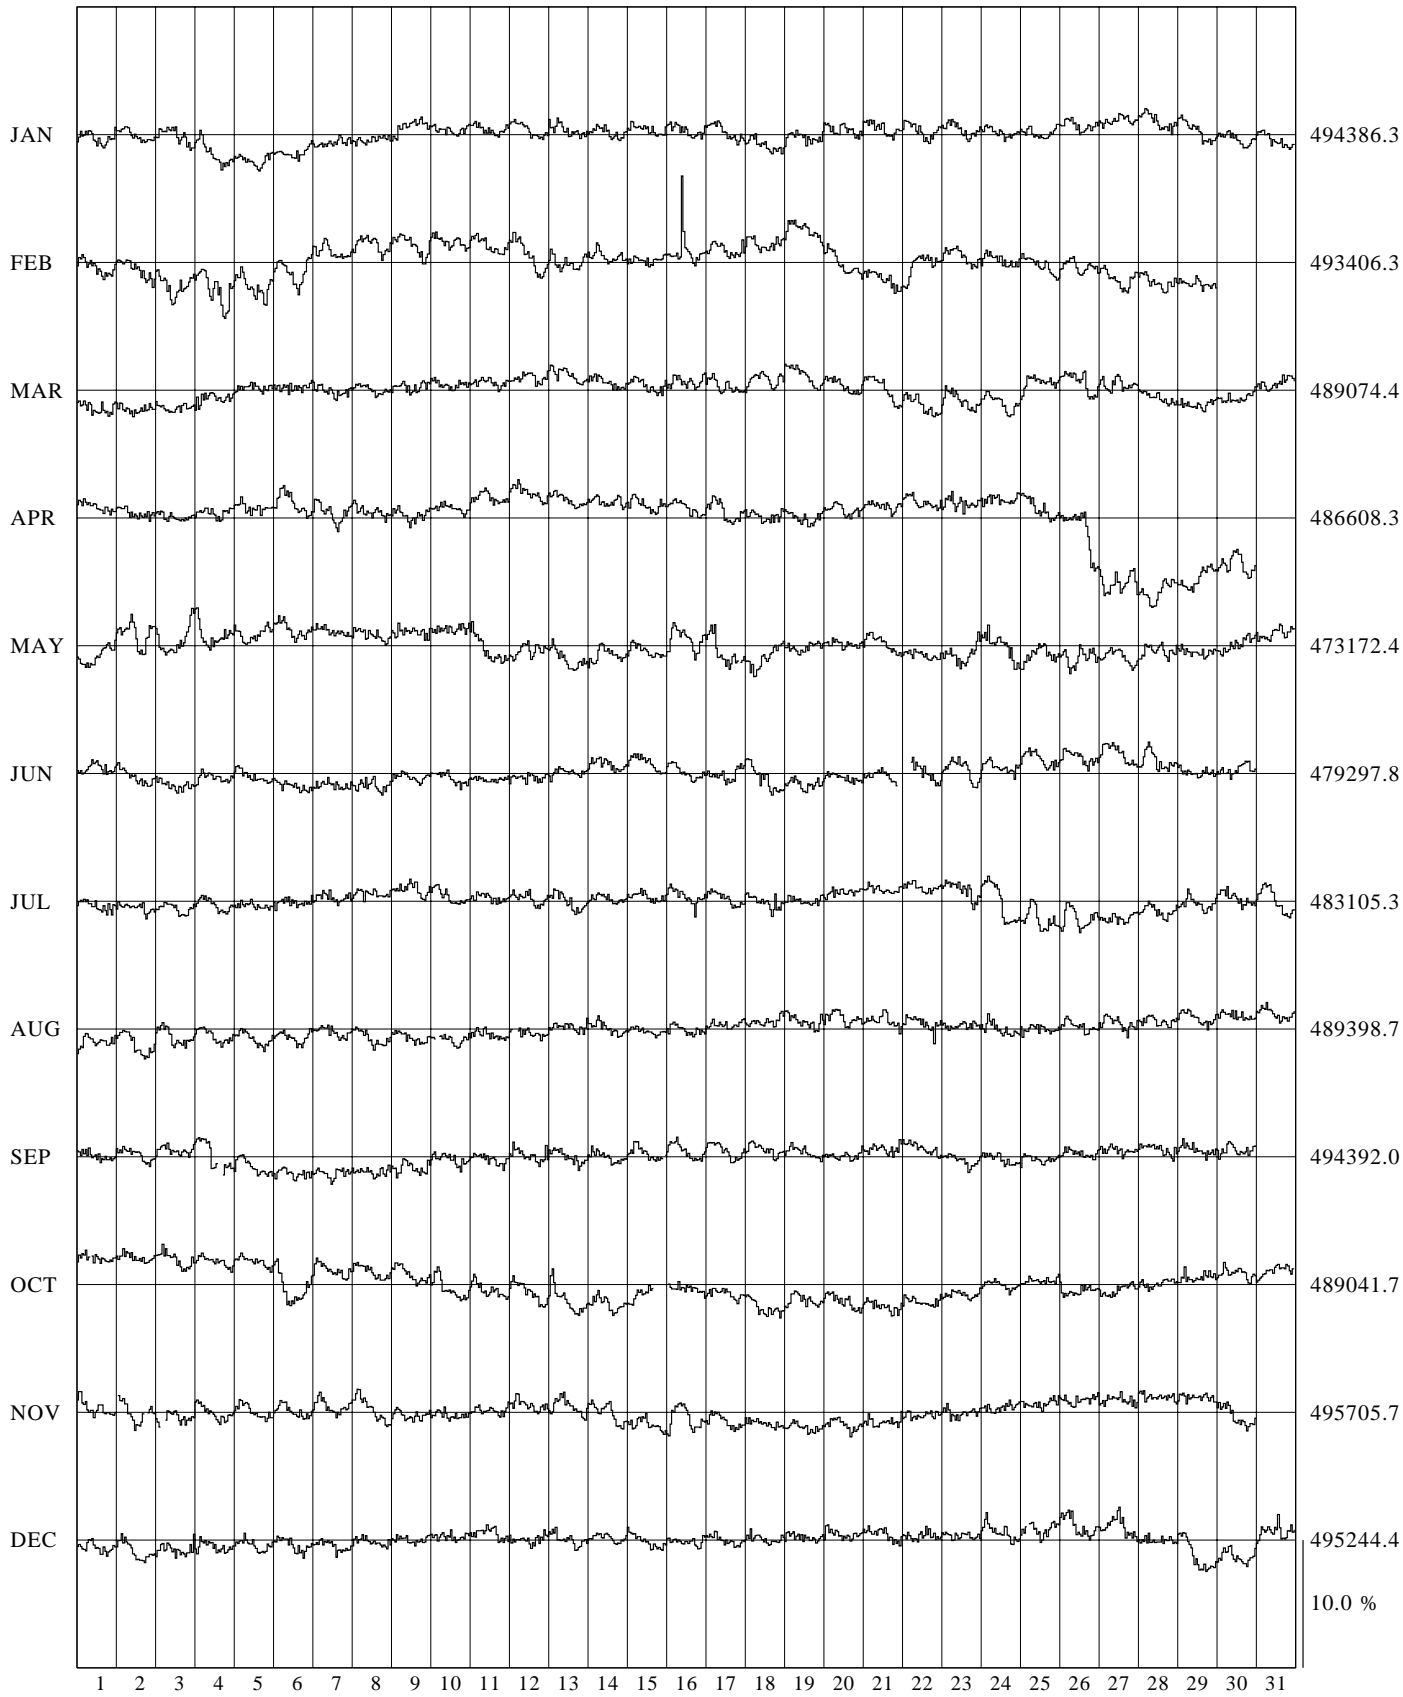

MAGADAN64 PCSA

NEUTRON MONITOR

1984

1 2 3 4 5 6 7 8 9 10 11 12 13 14 15 16 17 18 19 20 21 22 23 24 25 26 27 28 29 30 31 MEAN

10.0 %

488569.4