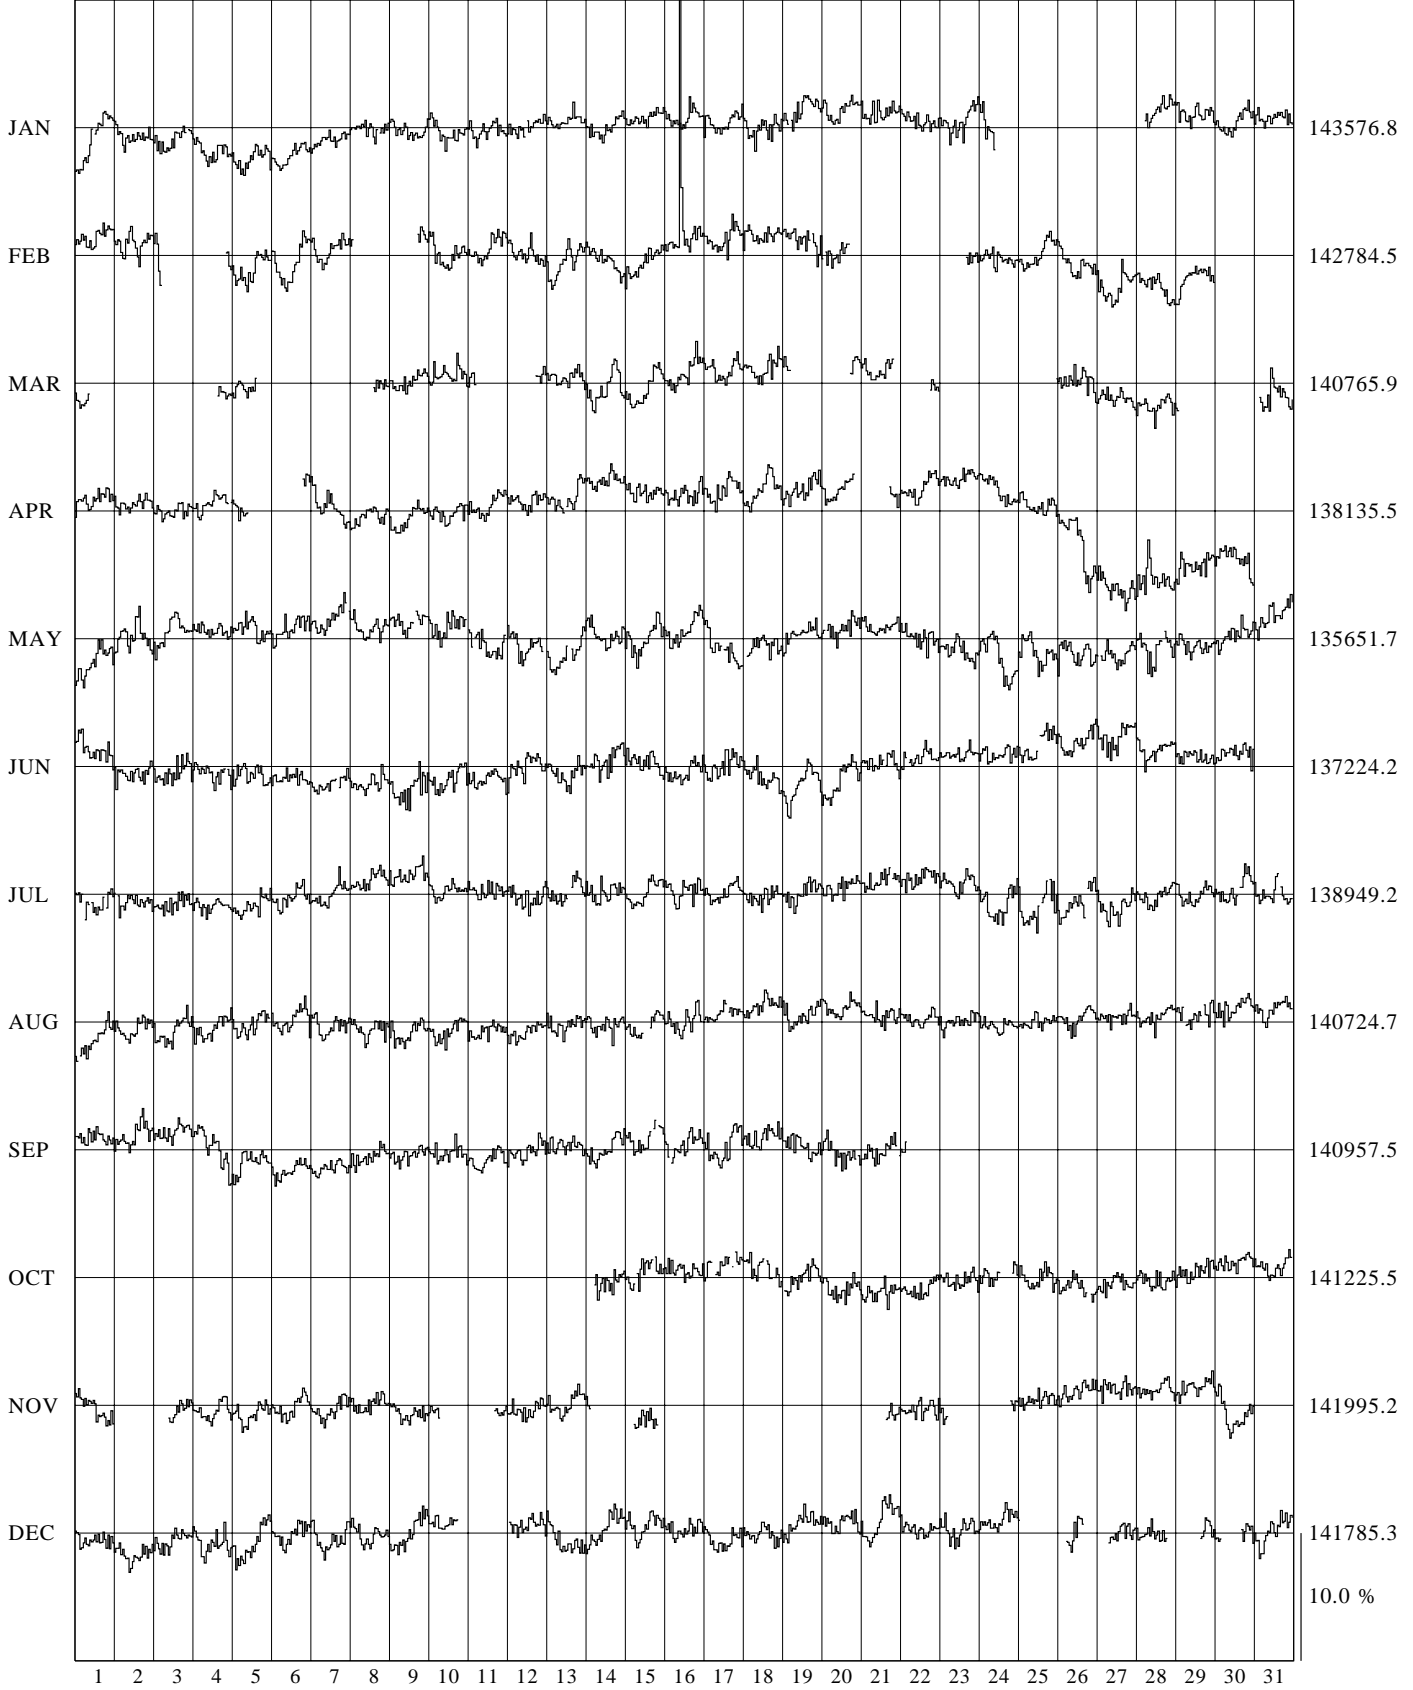

MT.WAS N

PCSA

NEUTRON MONITOR

1984

1 2 3 4 5 6 7 8 9 10 11 12 13 14 15 16 17 18 19 20 21 22 23 24 25 26 27 28 29 30 31 MEAN

140314.7