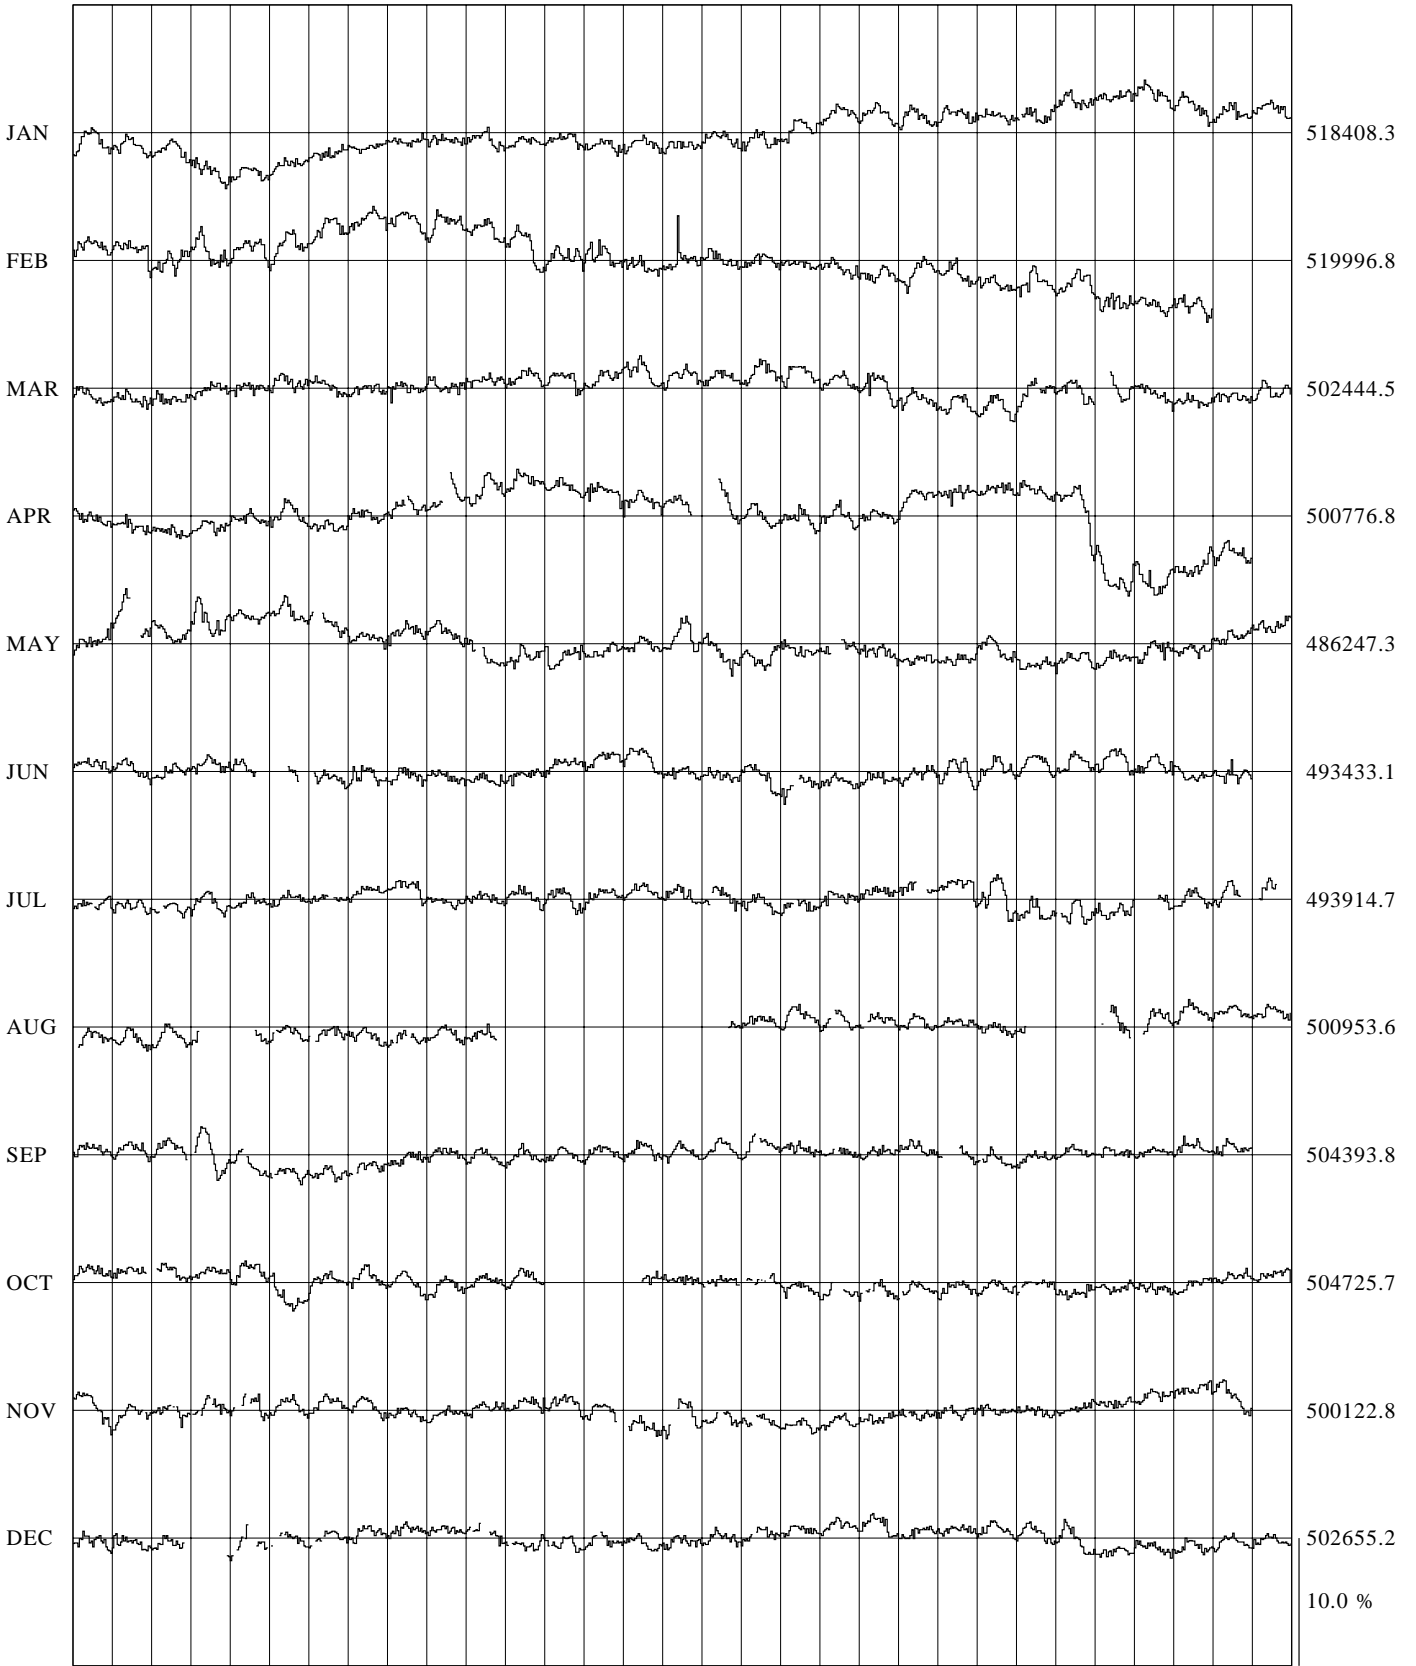

SVERDL N64 PCSA

NEUTRON MONITOR

1984

1 2 3 4 5 6 7 8 9 10 11 12 13 14 15 16 17 18 19 20 21 22 23 24 25 26 27 28 29 30 31 MEAN

10.0 %

502339.4