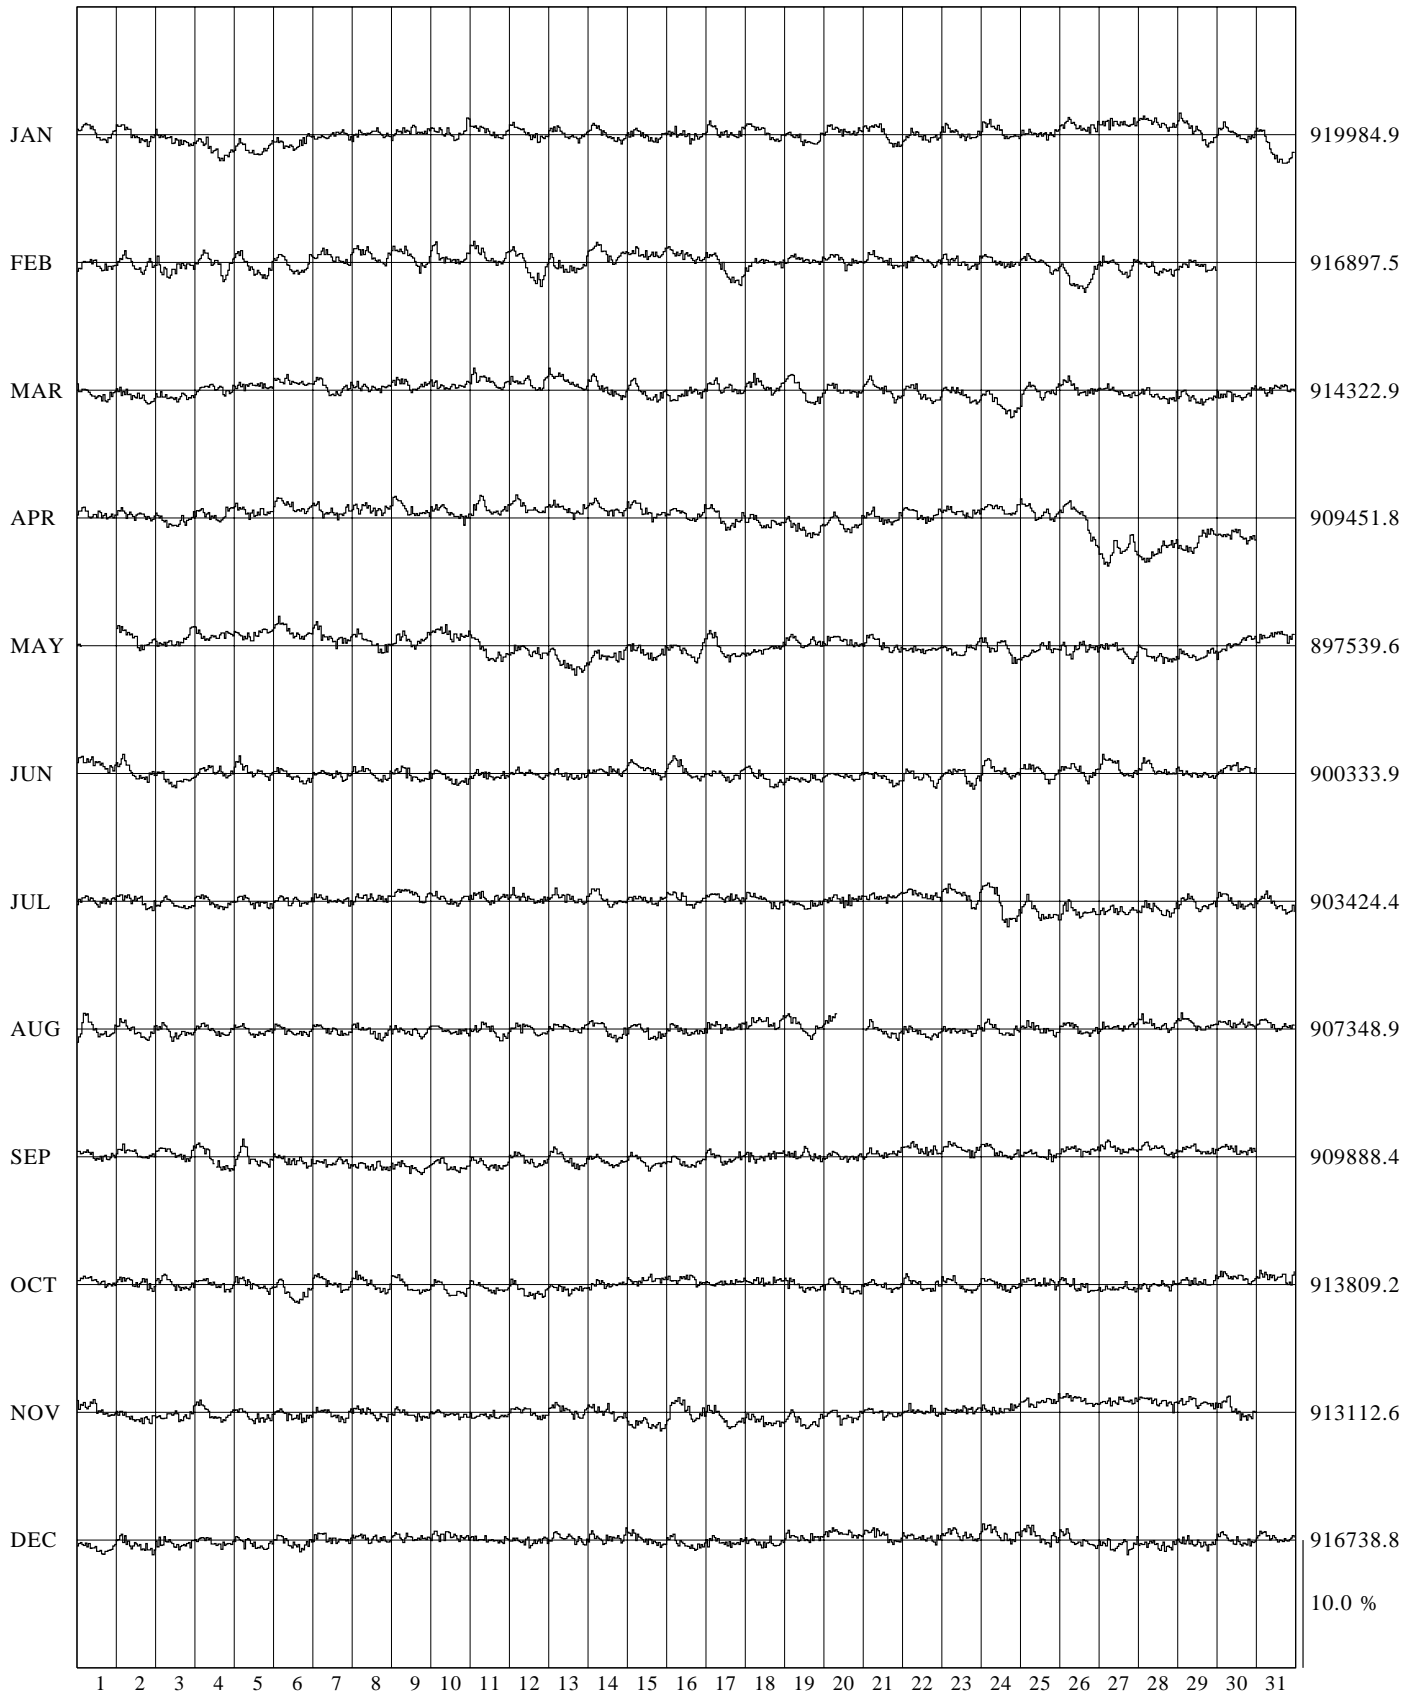

TOKYO N64 PCSA

NEUTRON MONITOR

1984

1 2 3 4 5 6 7 8 9 10 11 12 13 14 15 16 17 18 19 20 21 22 23 24 25 26 27 28 29 30 31 MEAN

910237.8