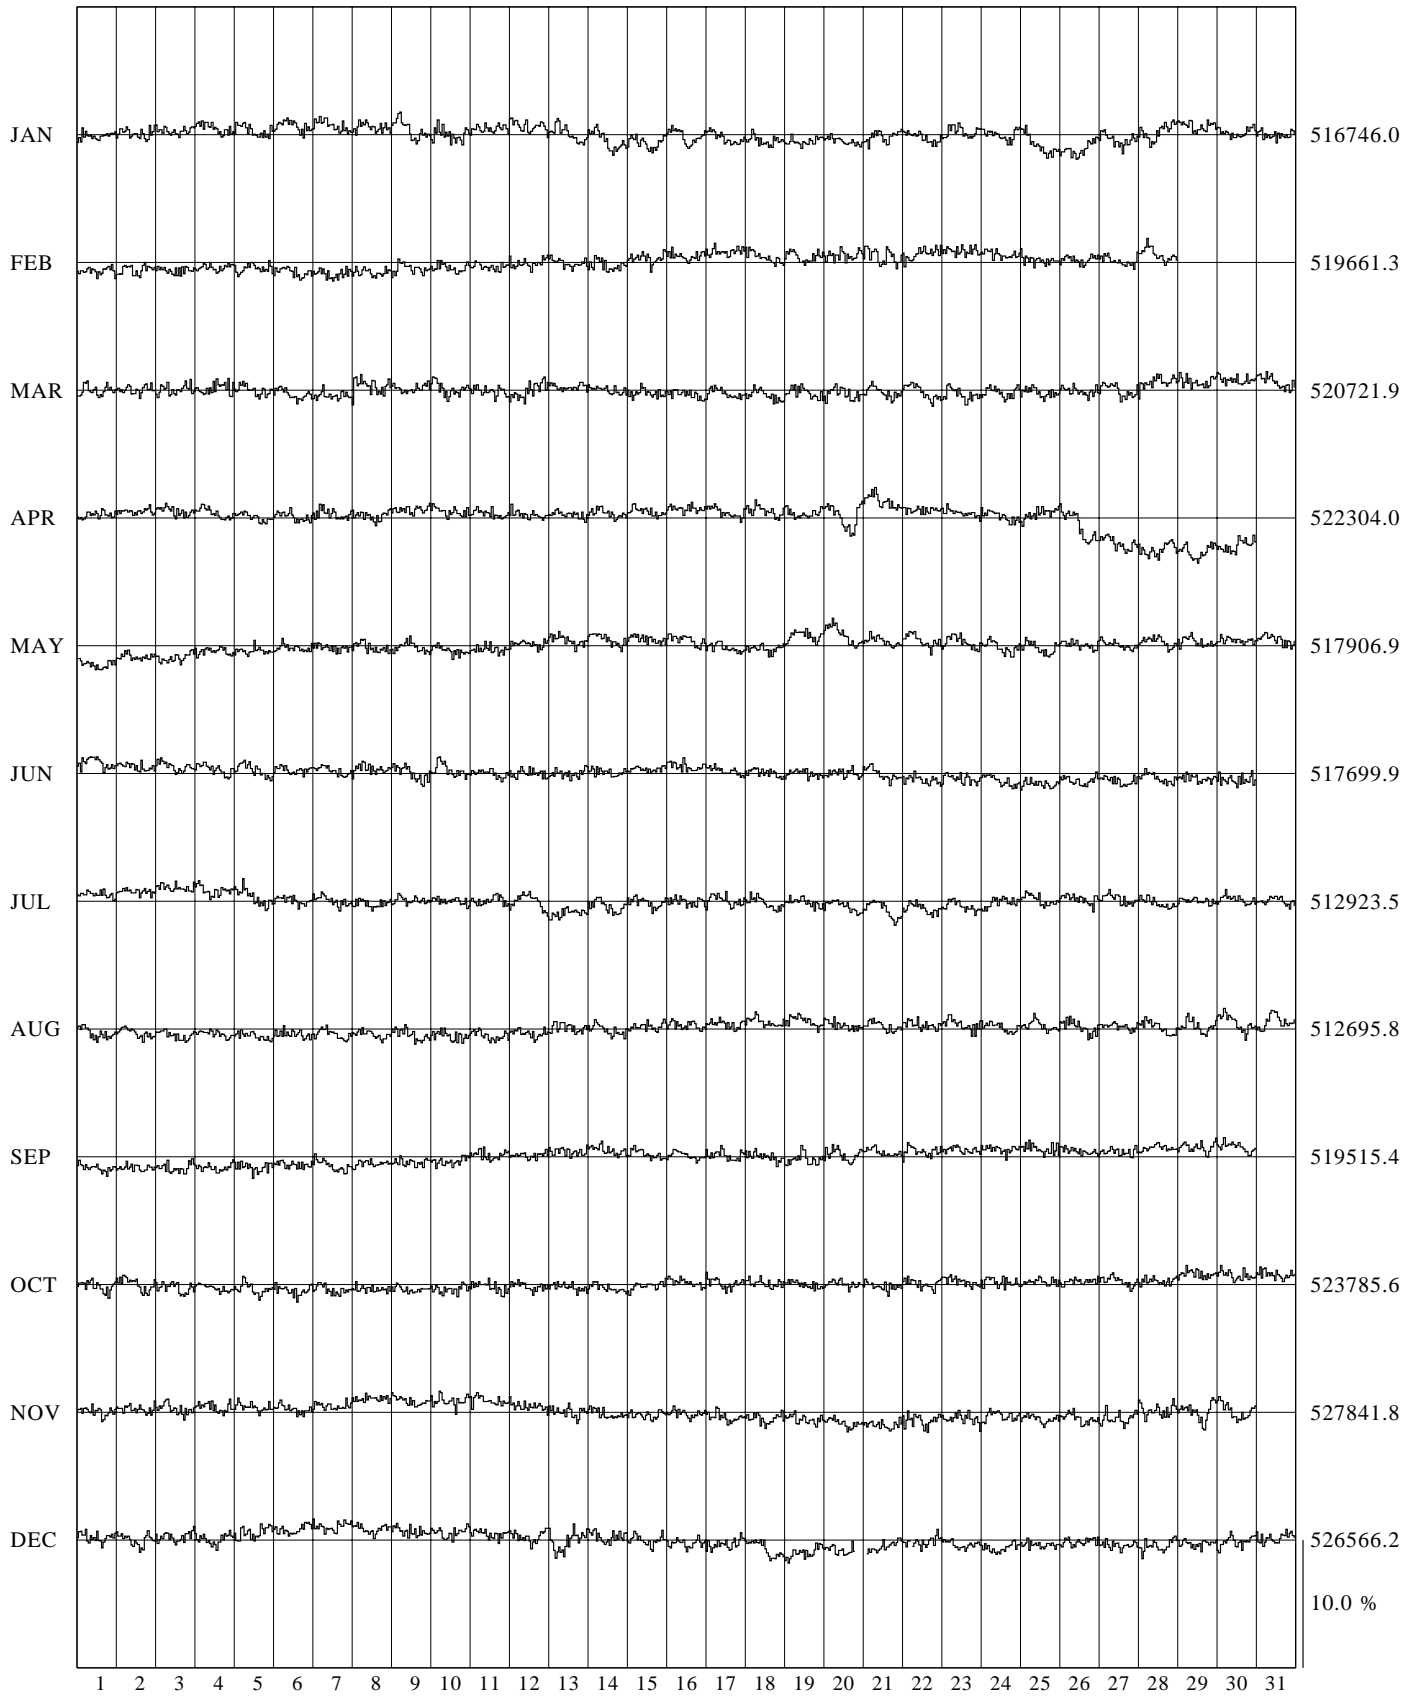

BEIJIN N64 PCSA

NEUTRON MONITOR

1985

1 2 3 4 5 6 7 8 9 10 11 12 13 14 15 16 17 18 19 20 21 22 23 24 25 26 27 28 29 30 31 MEAN

10.0 %

519864.0