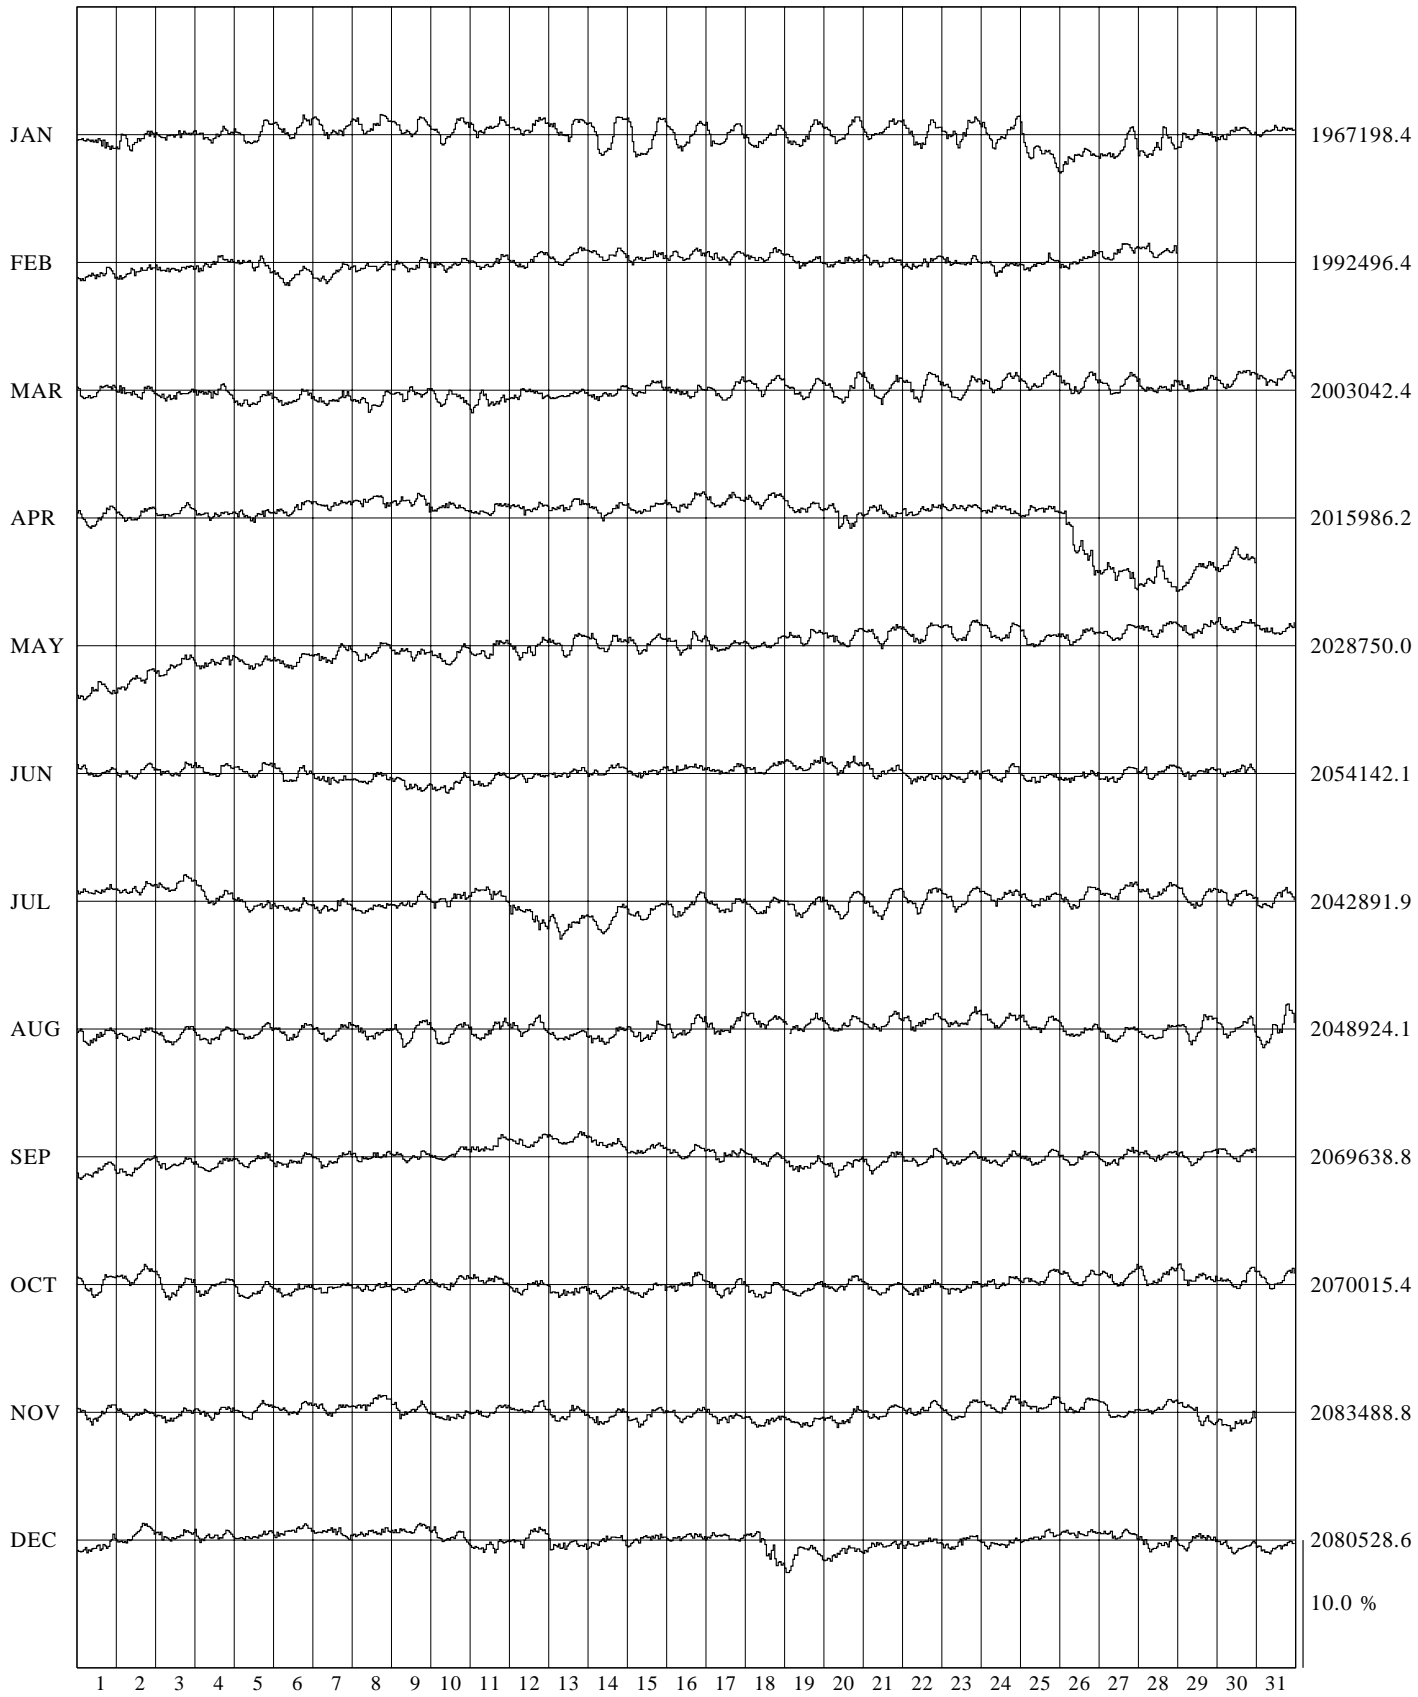

DEEP R N64 PCSA

NEUTRON MONITOR

1985

1 2 3 4 5 6 7 8 9 10 11 12 13 14 15 16 17 18 19 20 21 22 23 24 25 26 27 28 29 30 31 MEAN

2038091.9