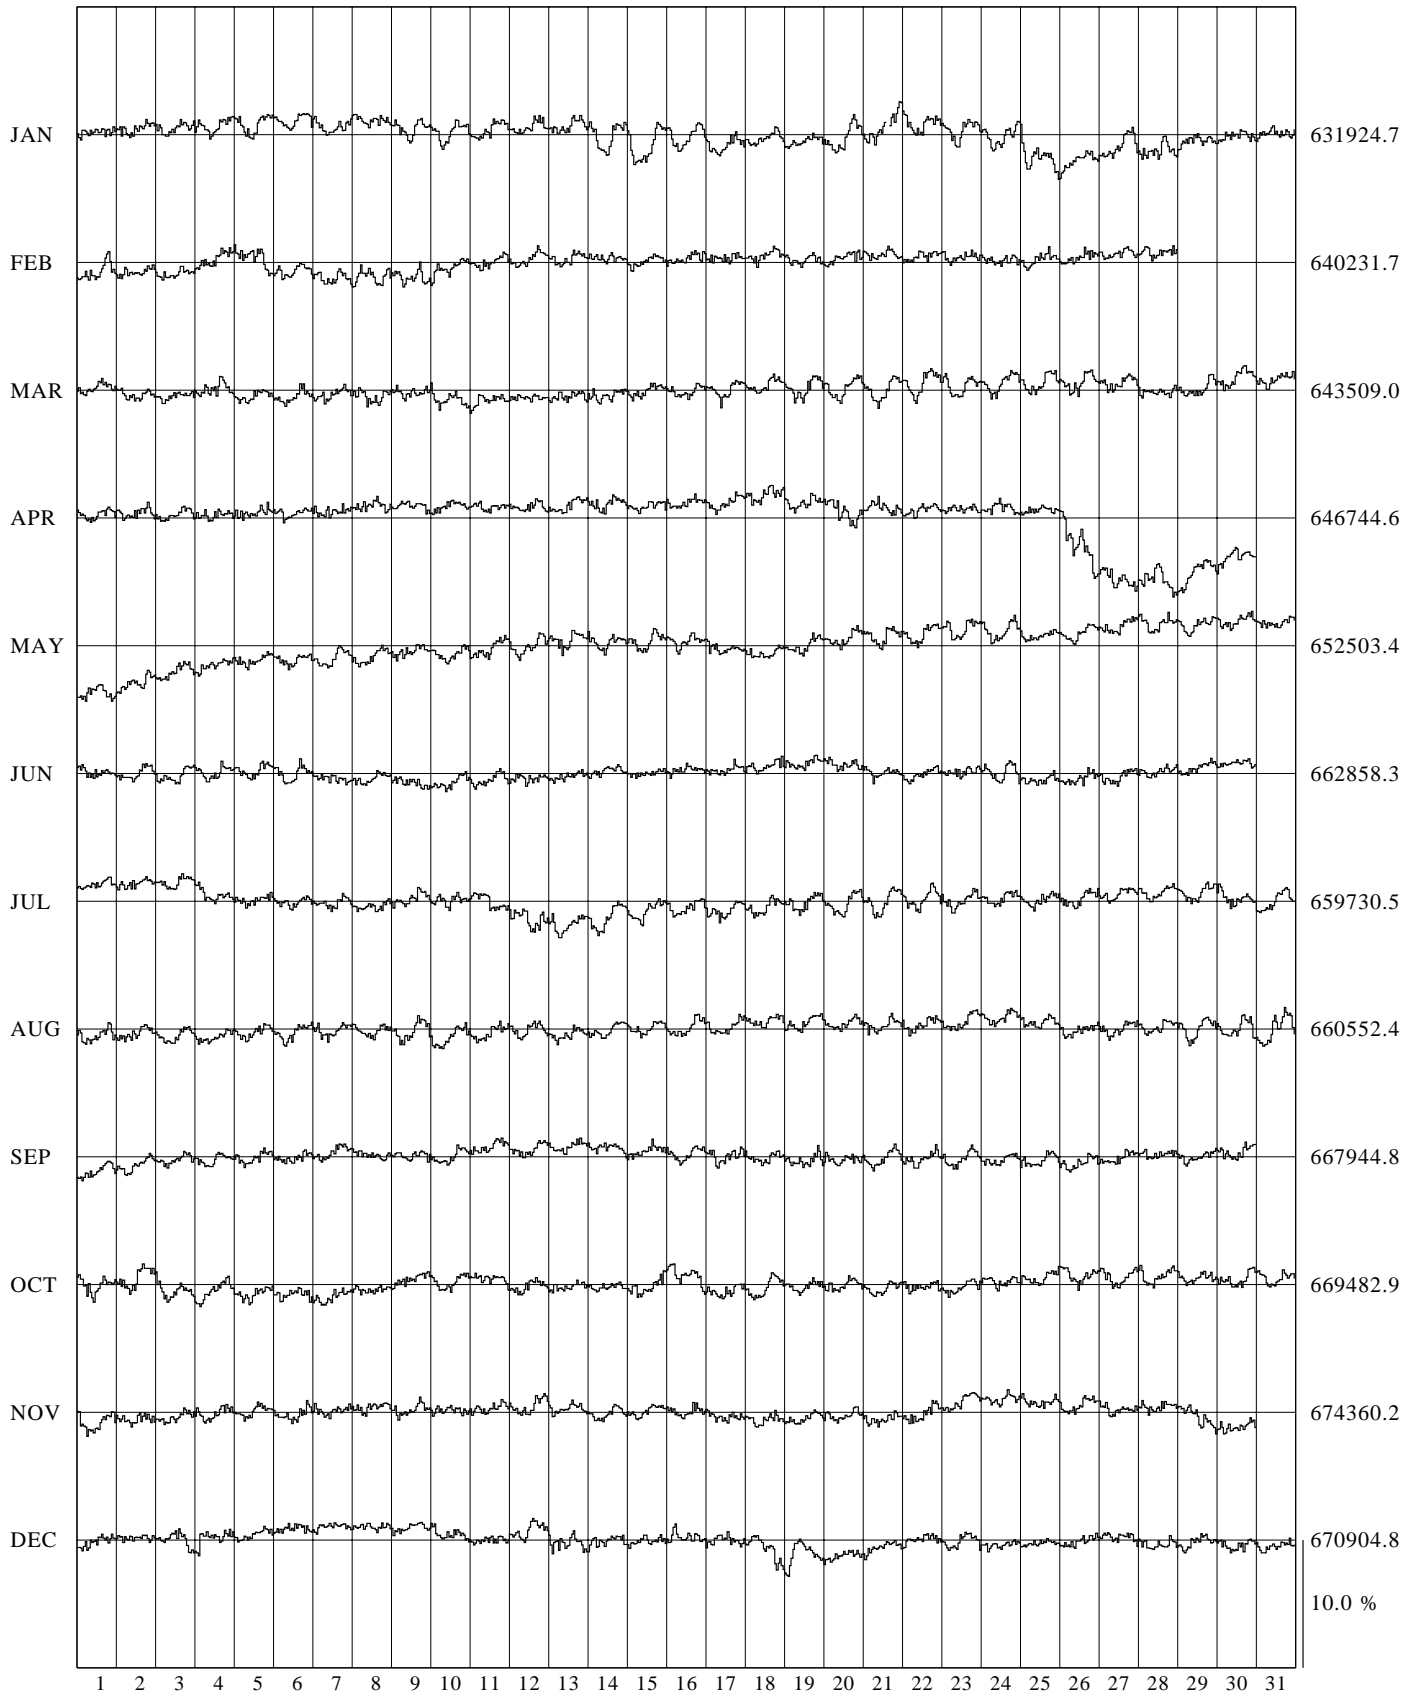

GOOSE N64 PCSA

NEUTRON MONITOR

1985

1 2 3 4 5 6 7 8 9 10 11 12 13 14 15 16 17 18 19 20 21 22 23 24 25 26 27 28 29 30 31 MEAN

10.0 %

656728.9