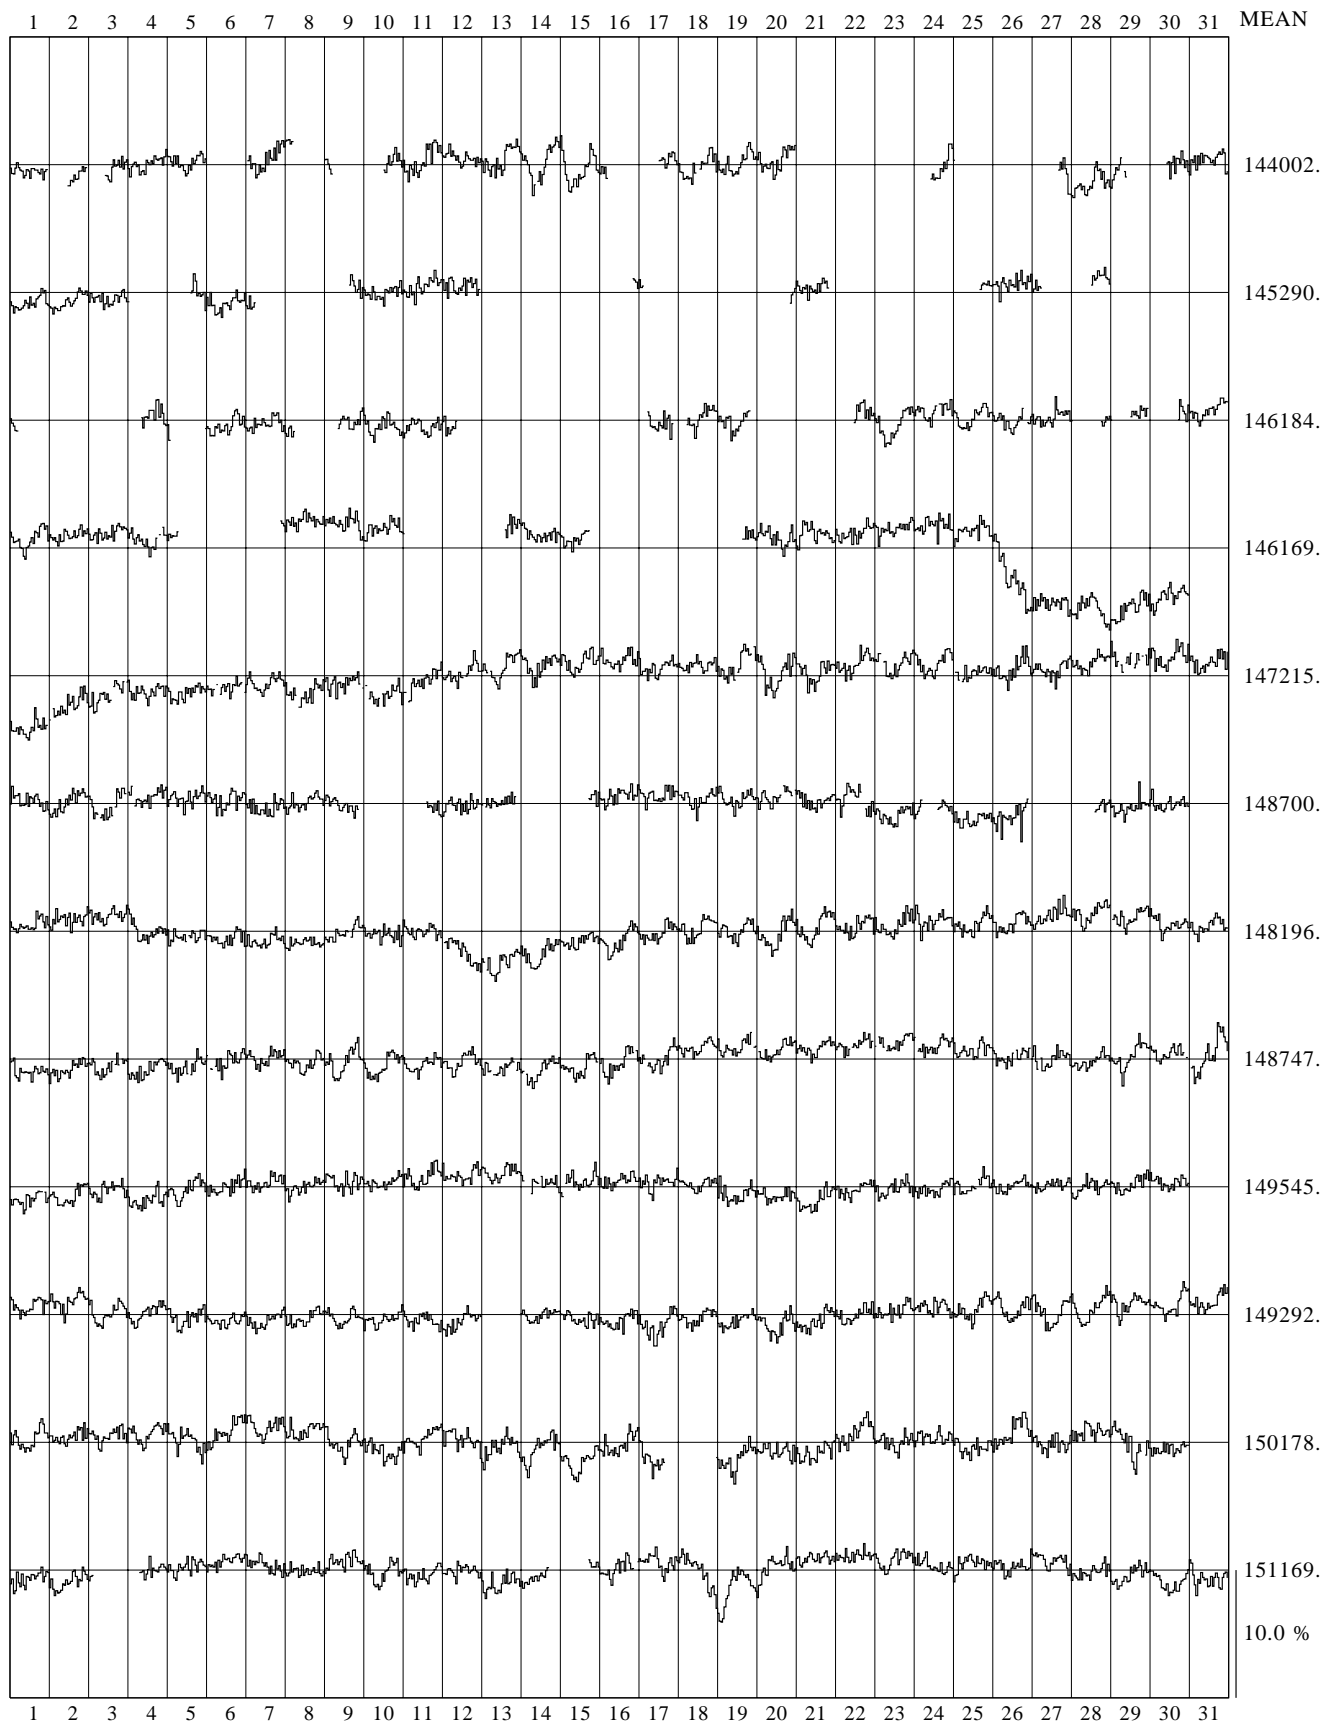

MT.WAS N PCSA NEUTRON MONITOR 1985

10.0 %
147891.1