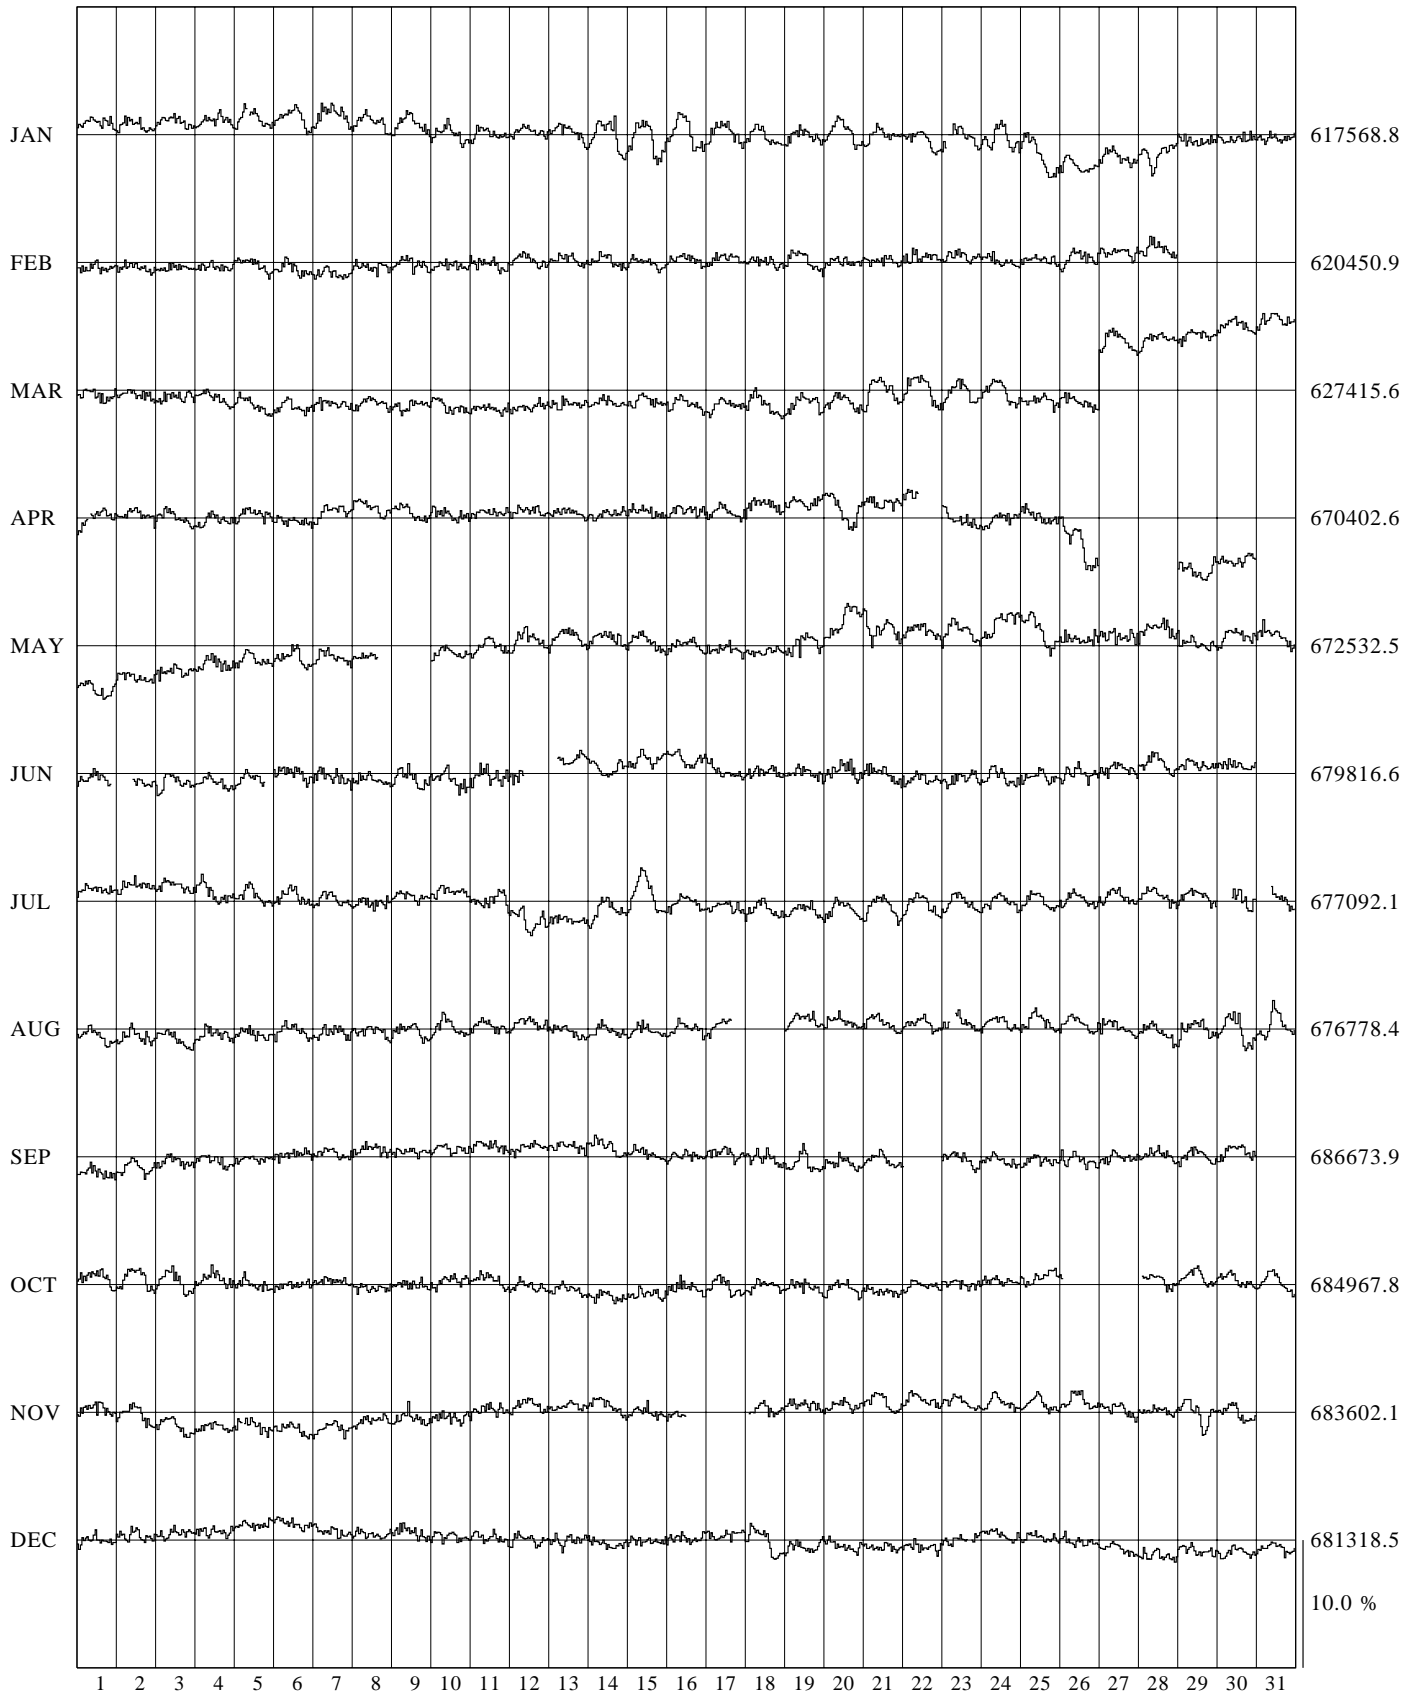

NOVOSI N64 PCSA

NEUTRON MONITOR

1985

1 2 3 4 5 6 7 8 9 10 11 12 13 14 15 16 17 18 19 20 21 22 23 24 25 26 27 28 29 30 31 MEAN

664885.0