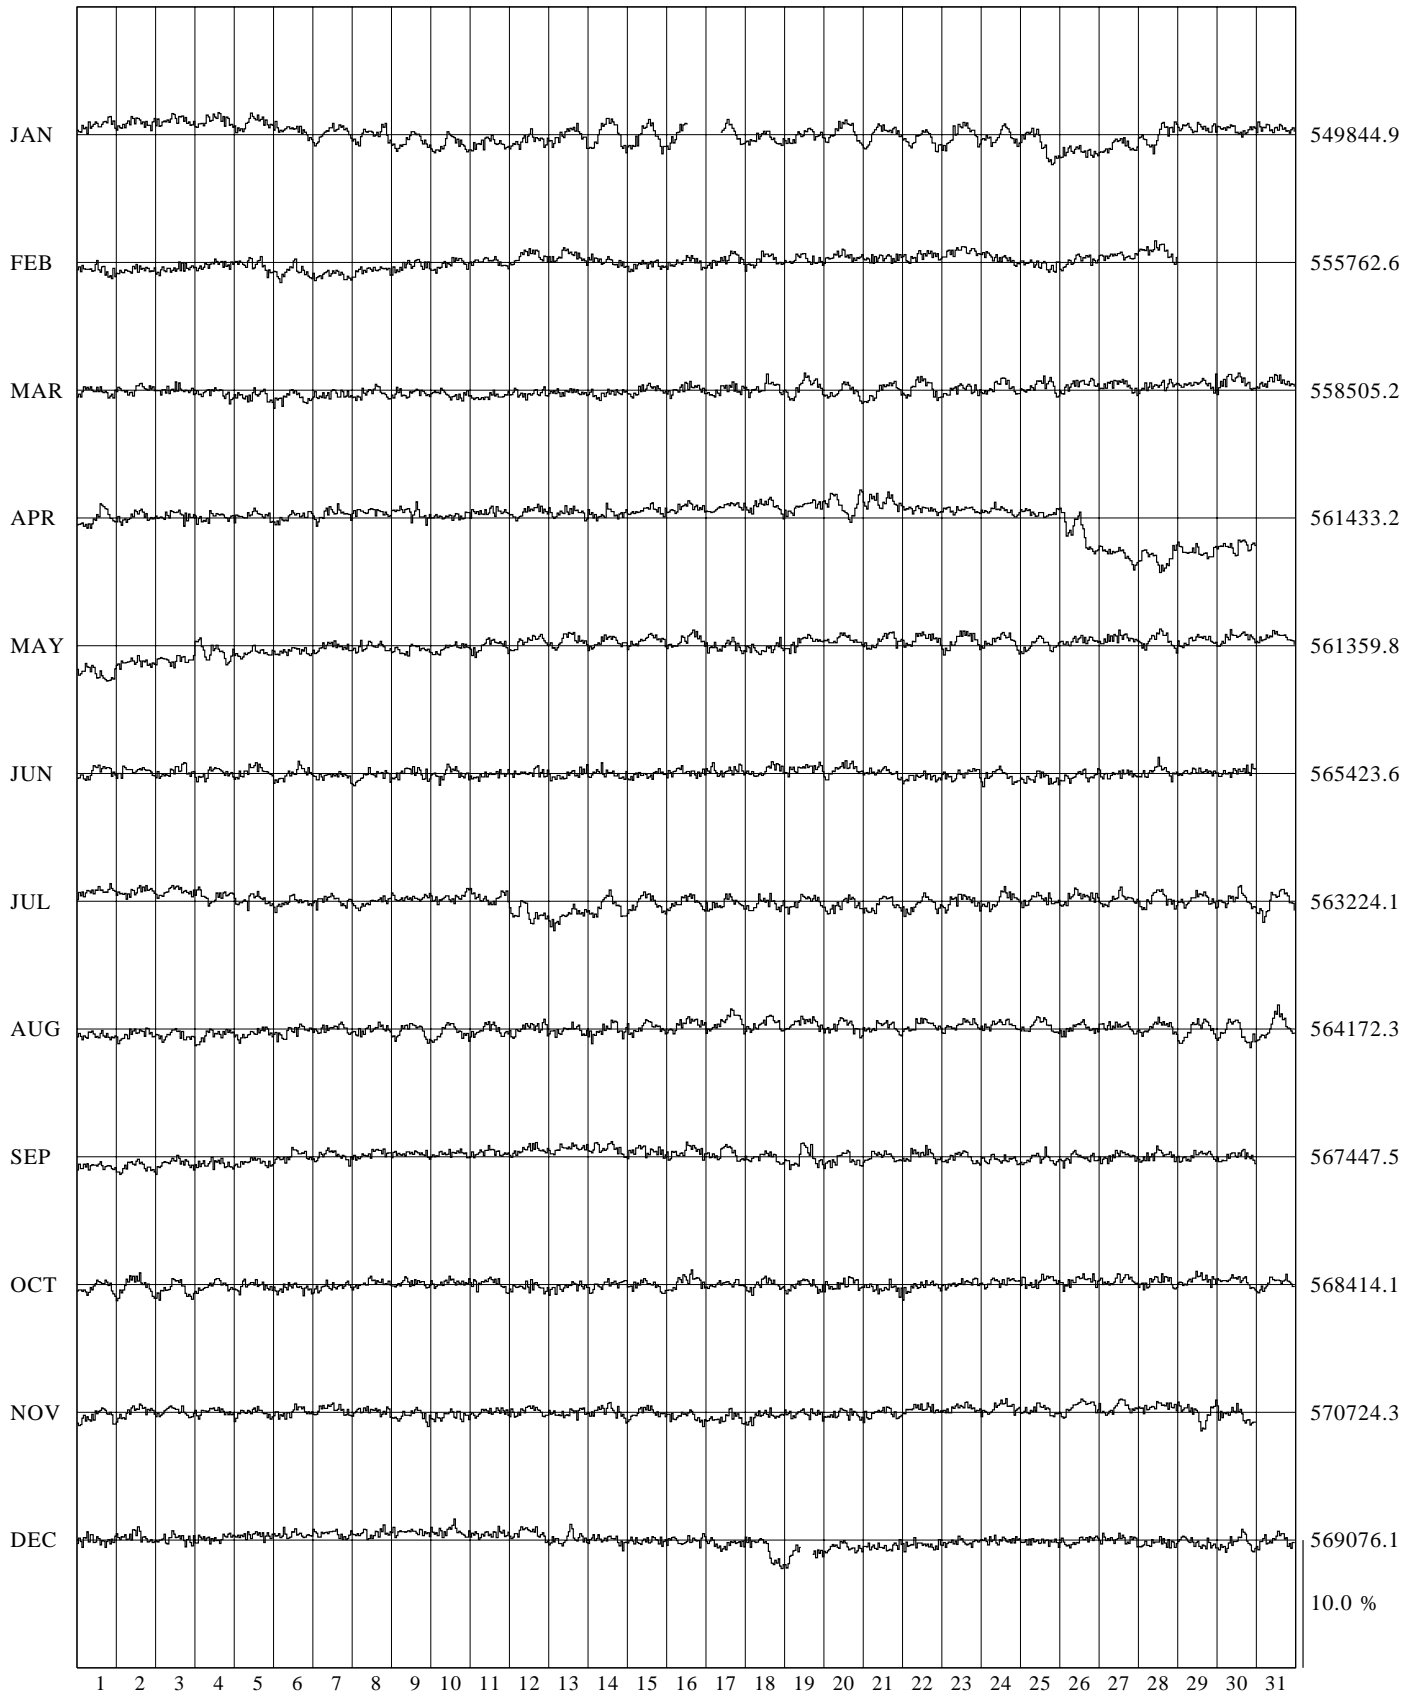

ROME N64 PCSA

NEUTRON MONITOR

1985

1 2 3 4 5 6 7 8 9 10 11 12 13 14 15 16 17 18 19 20 21 22 23 24 25 26 27 28 29 30 31 MEAN

10.0 %

562949.0