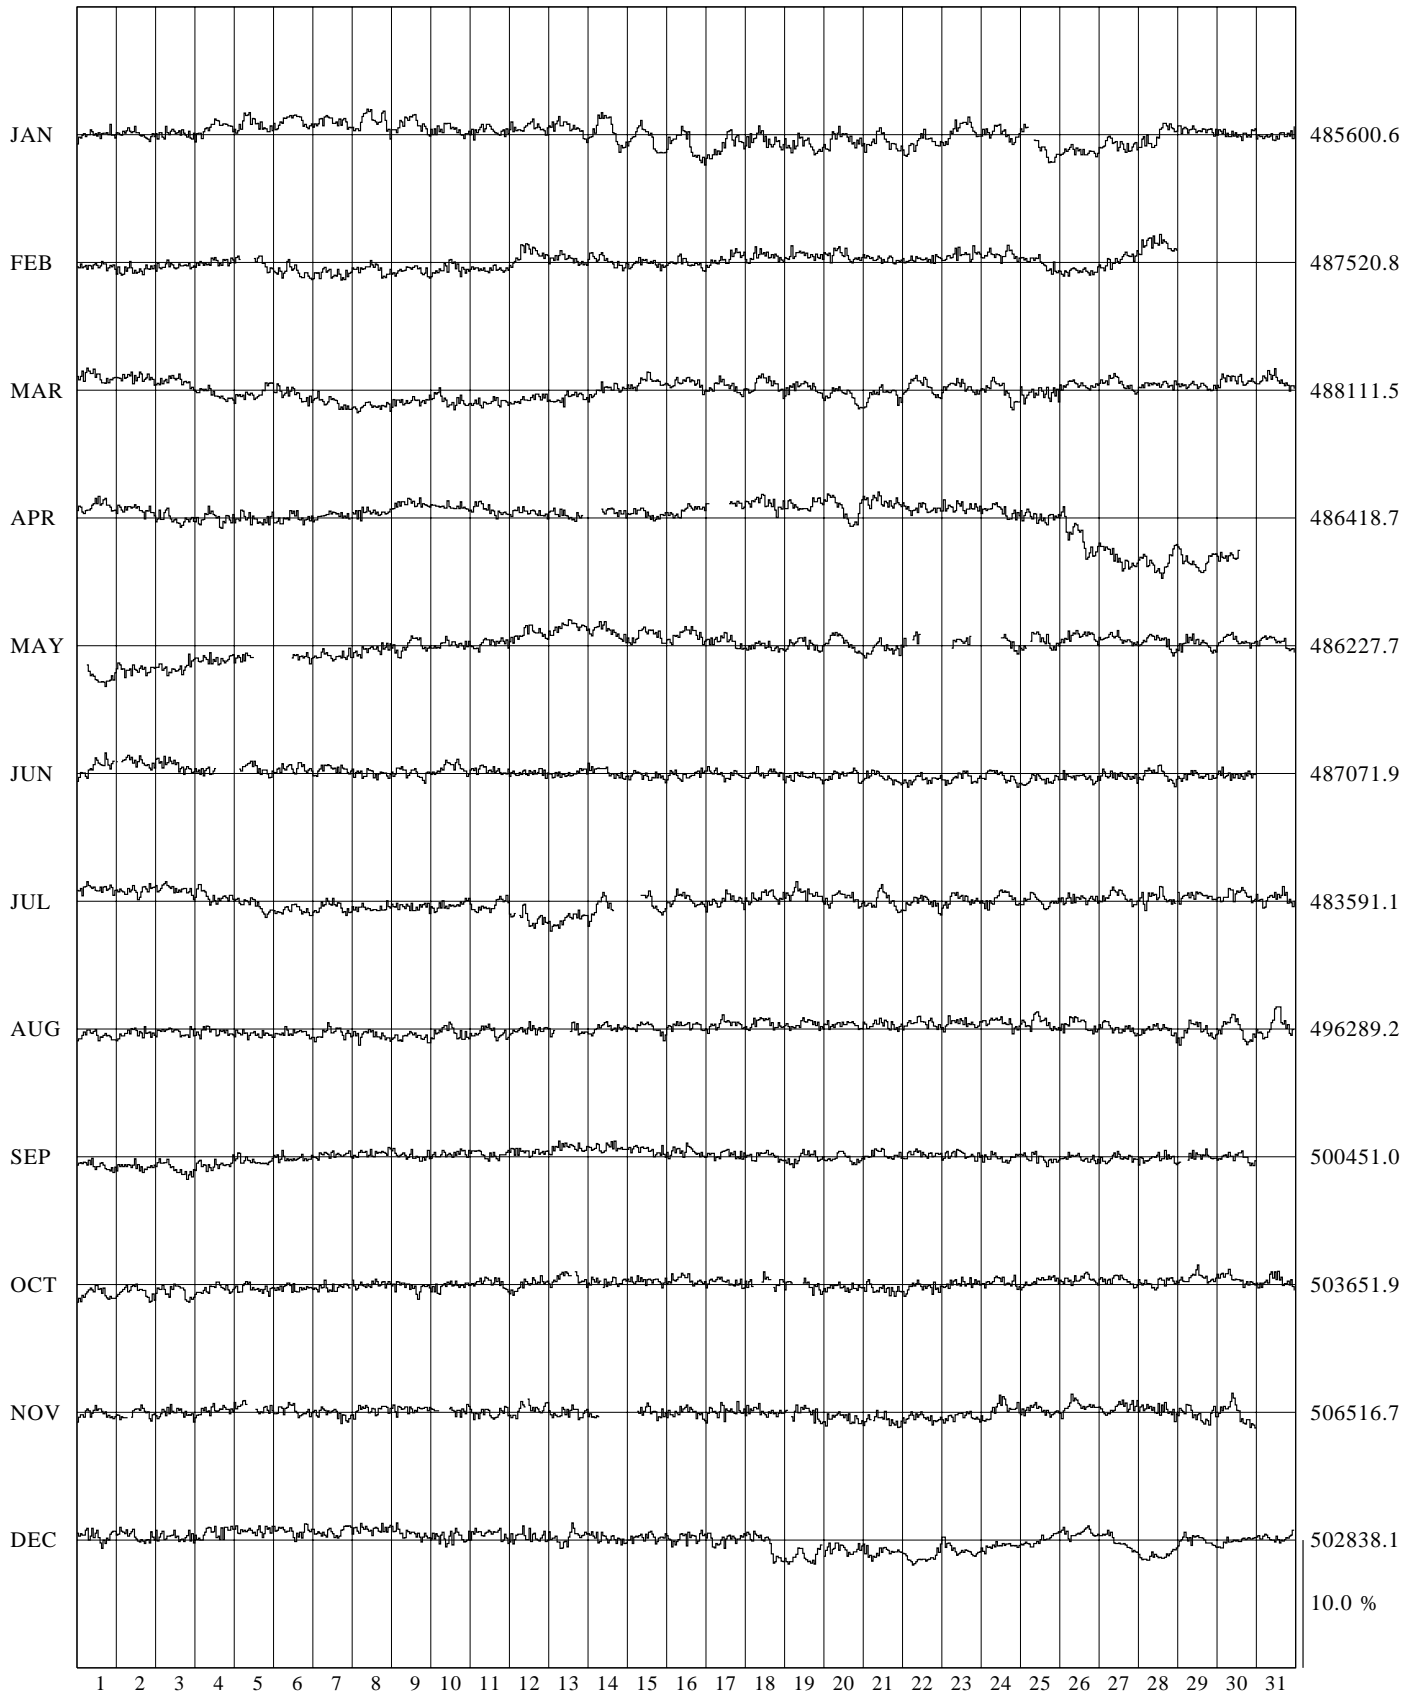

TASHKE N64 PCSA

NEUTRON MONITOR

1985

1 2 3 4 5 6 7 8 9 10 11 12 13 14 15 16 17 18 19 20 21 22 23 24 25 26 27 28 29 30 31 MEAN

492857.4