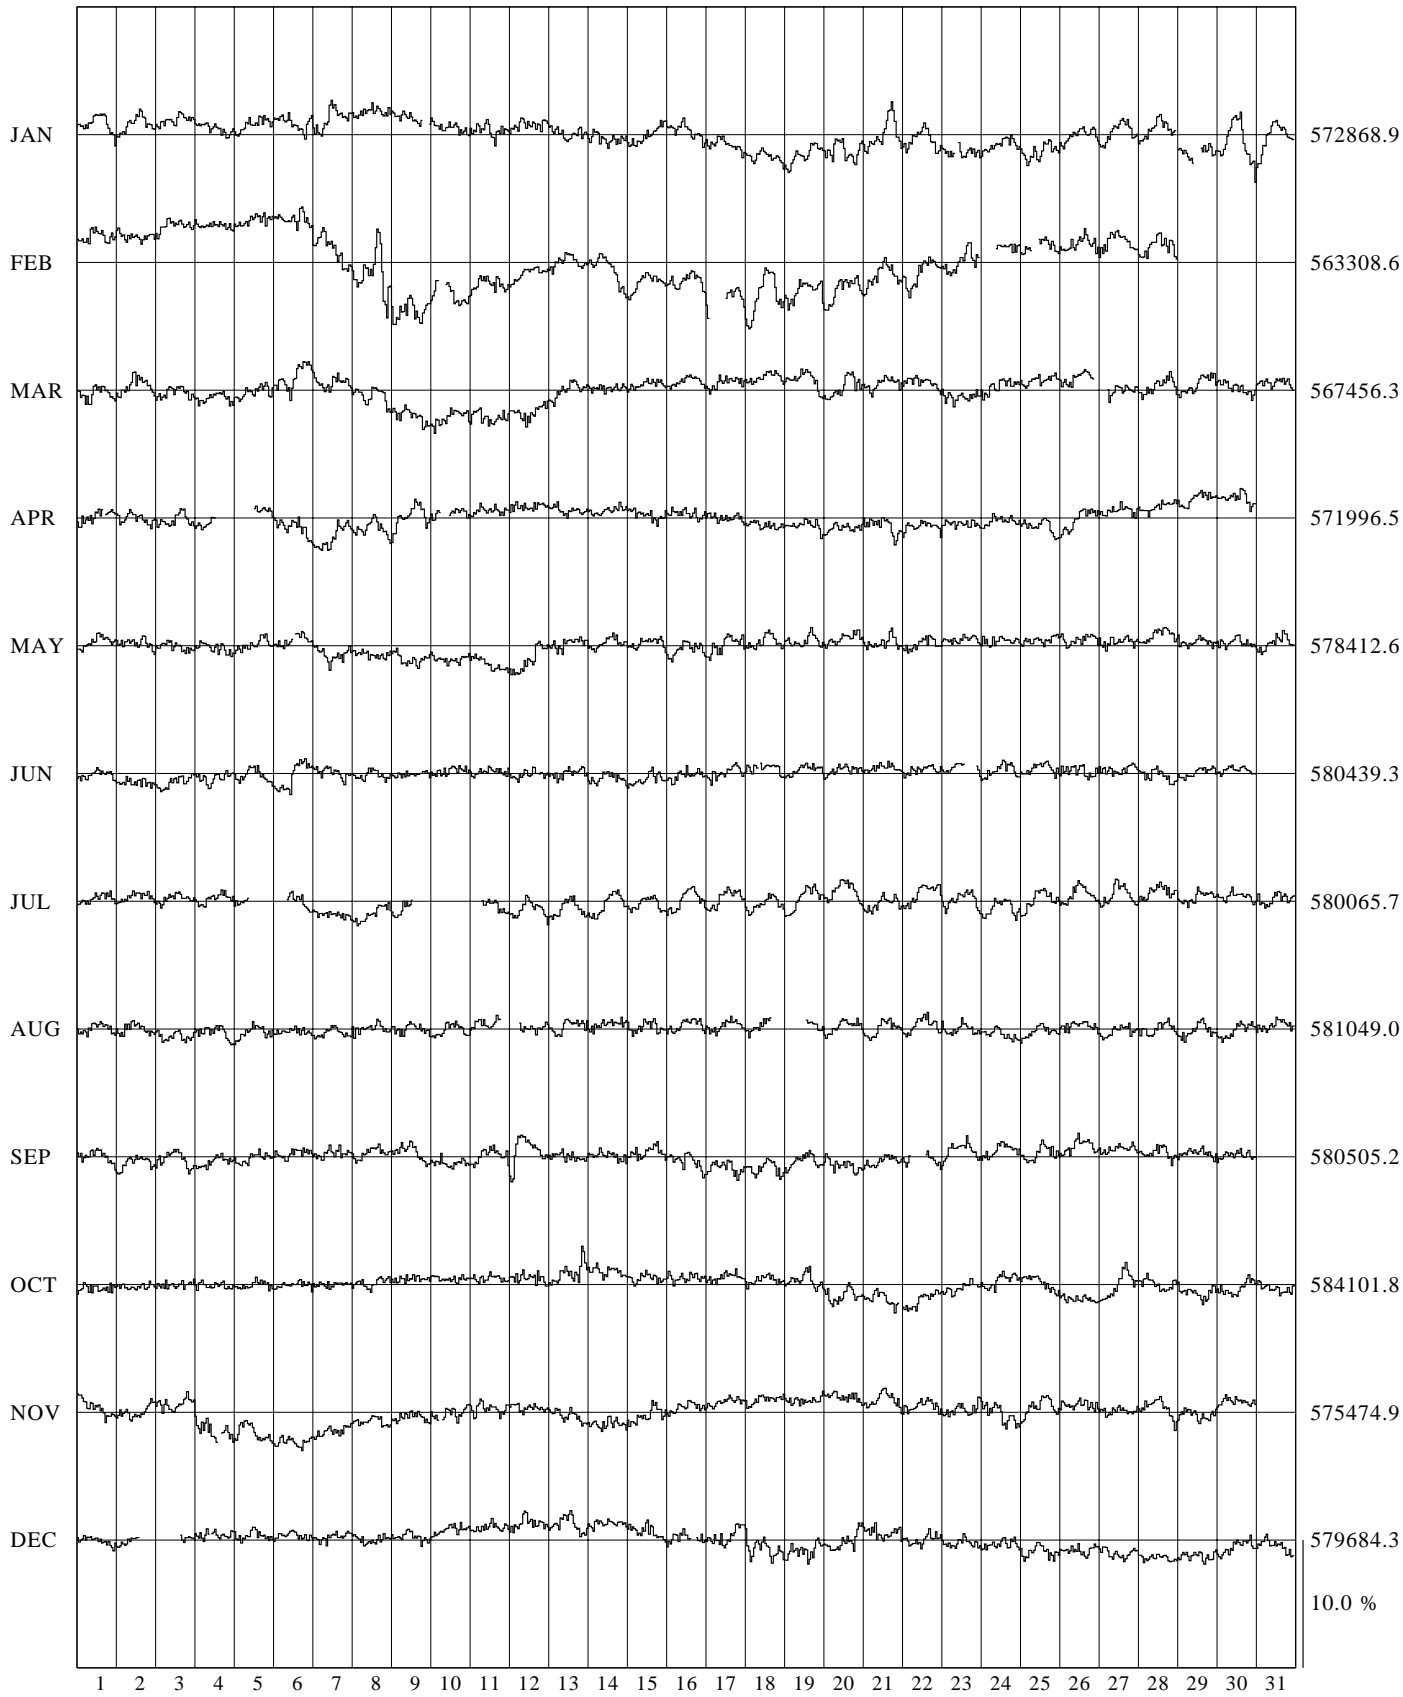

JUNGFR N PCSA

NEUTRON MONITOR

1986

1 2 3 4 5 6 7 8 9 10 11 12 13 14 15 16 17 18 19 20 21 22 23 24 25 26 27 28 29 30 31 MEAN

10.0 %

576280.2