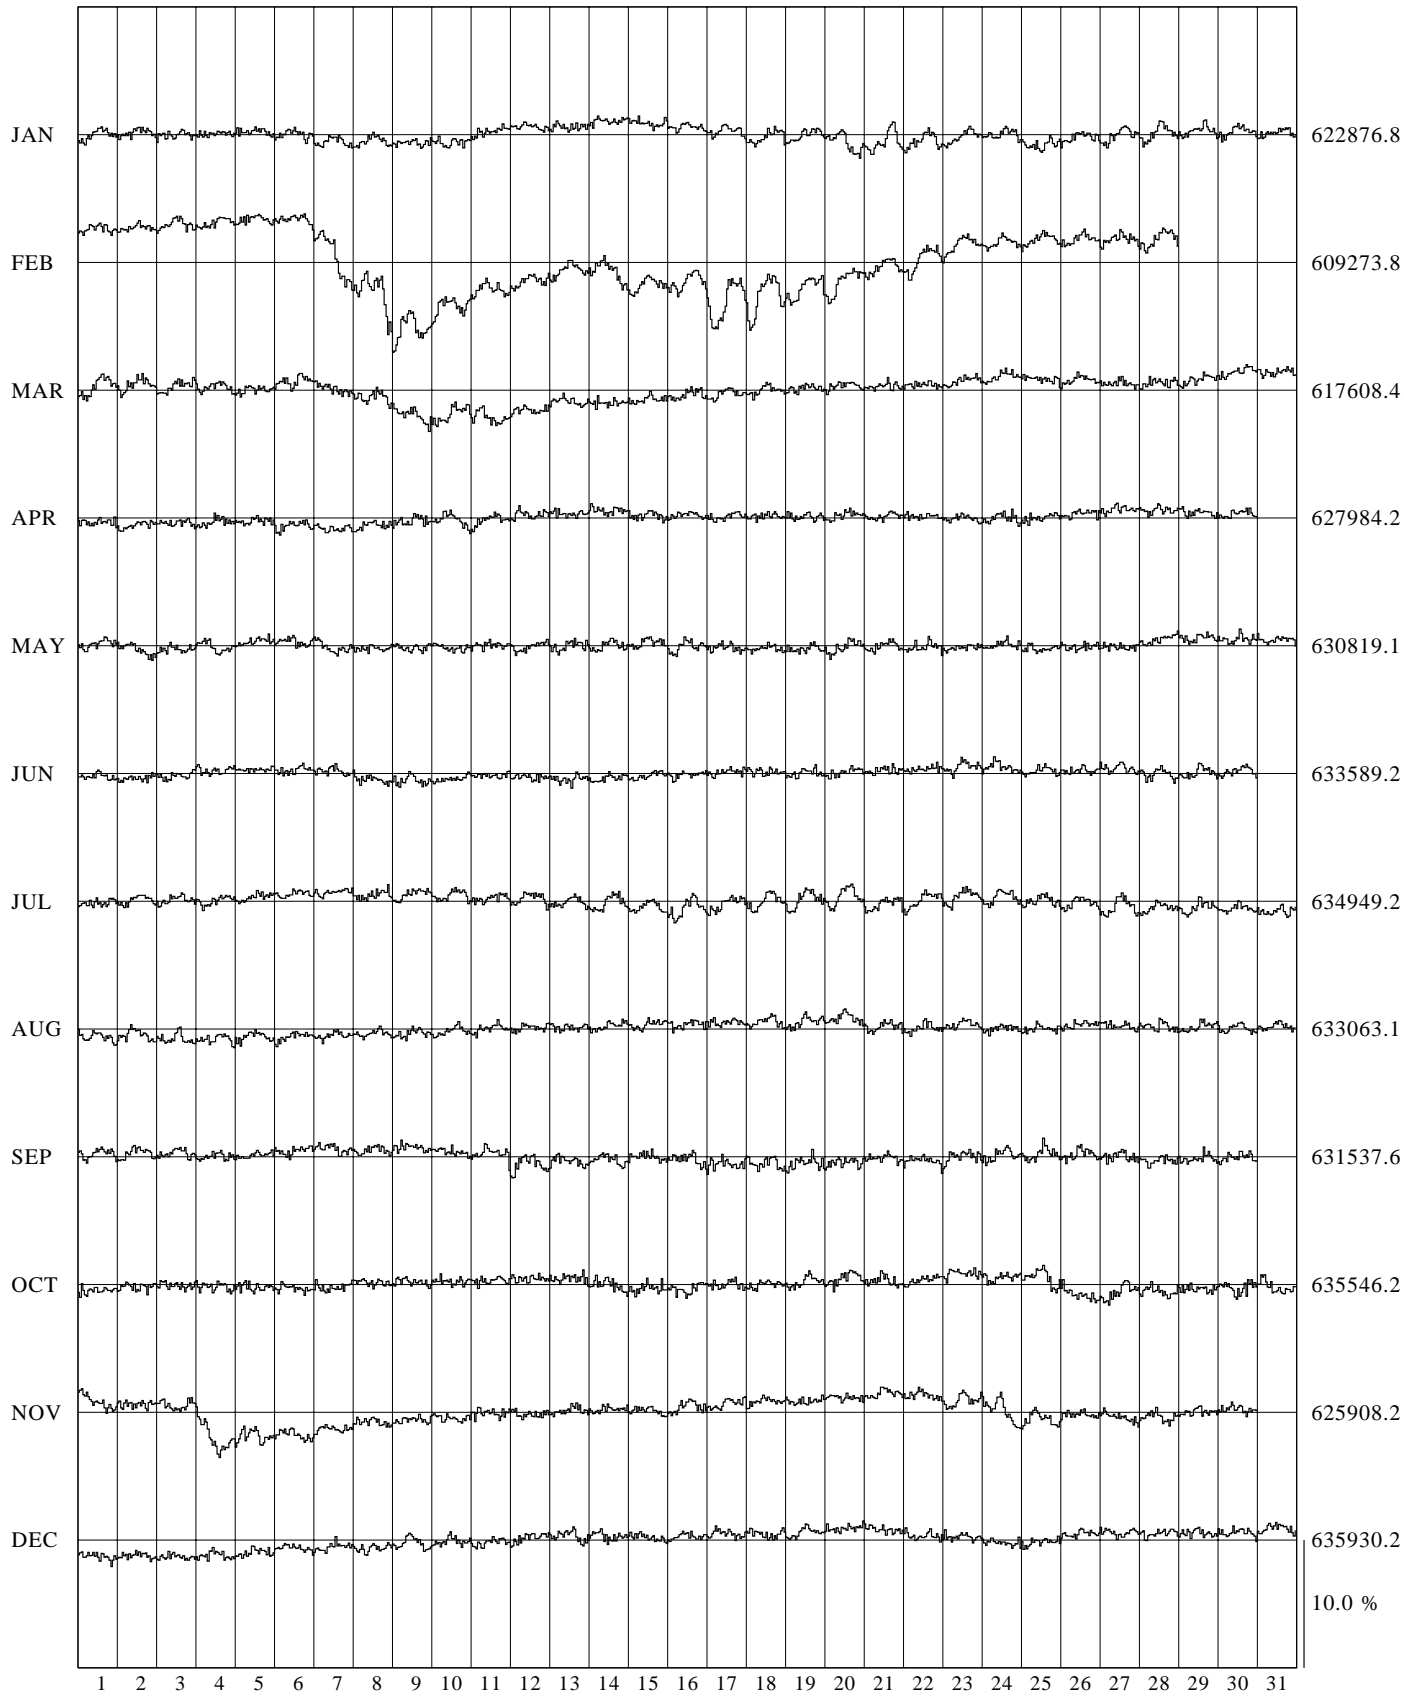

KIEL N64 PCSA NEUTRON MONITOR 1986

1 2 3 4 5 6 7 8 9 10 11 12 13 14 15 16 17 18 19 20 21 22 23 24 25 26 27 28 29 30 31 MEAN

10.0 %

628257.2