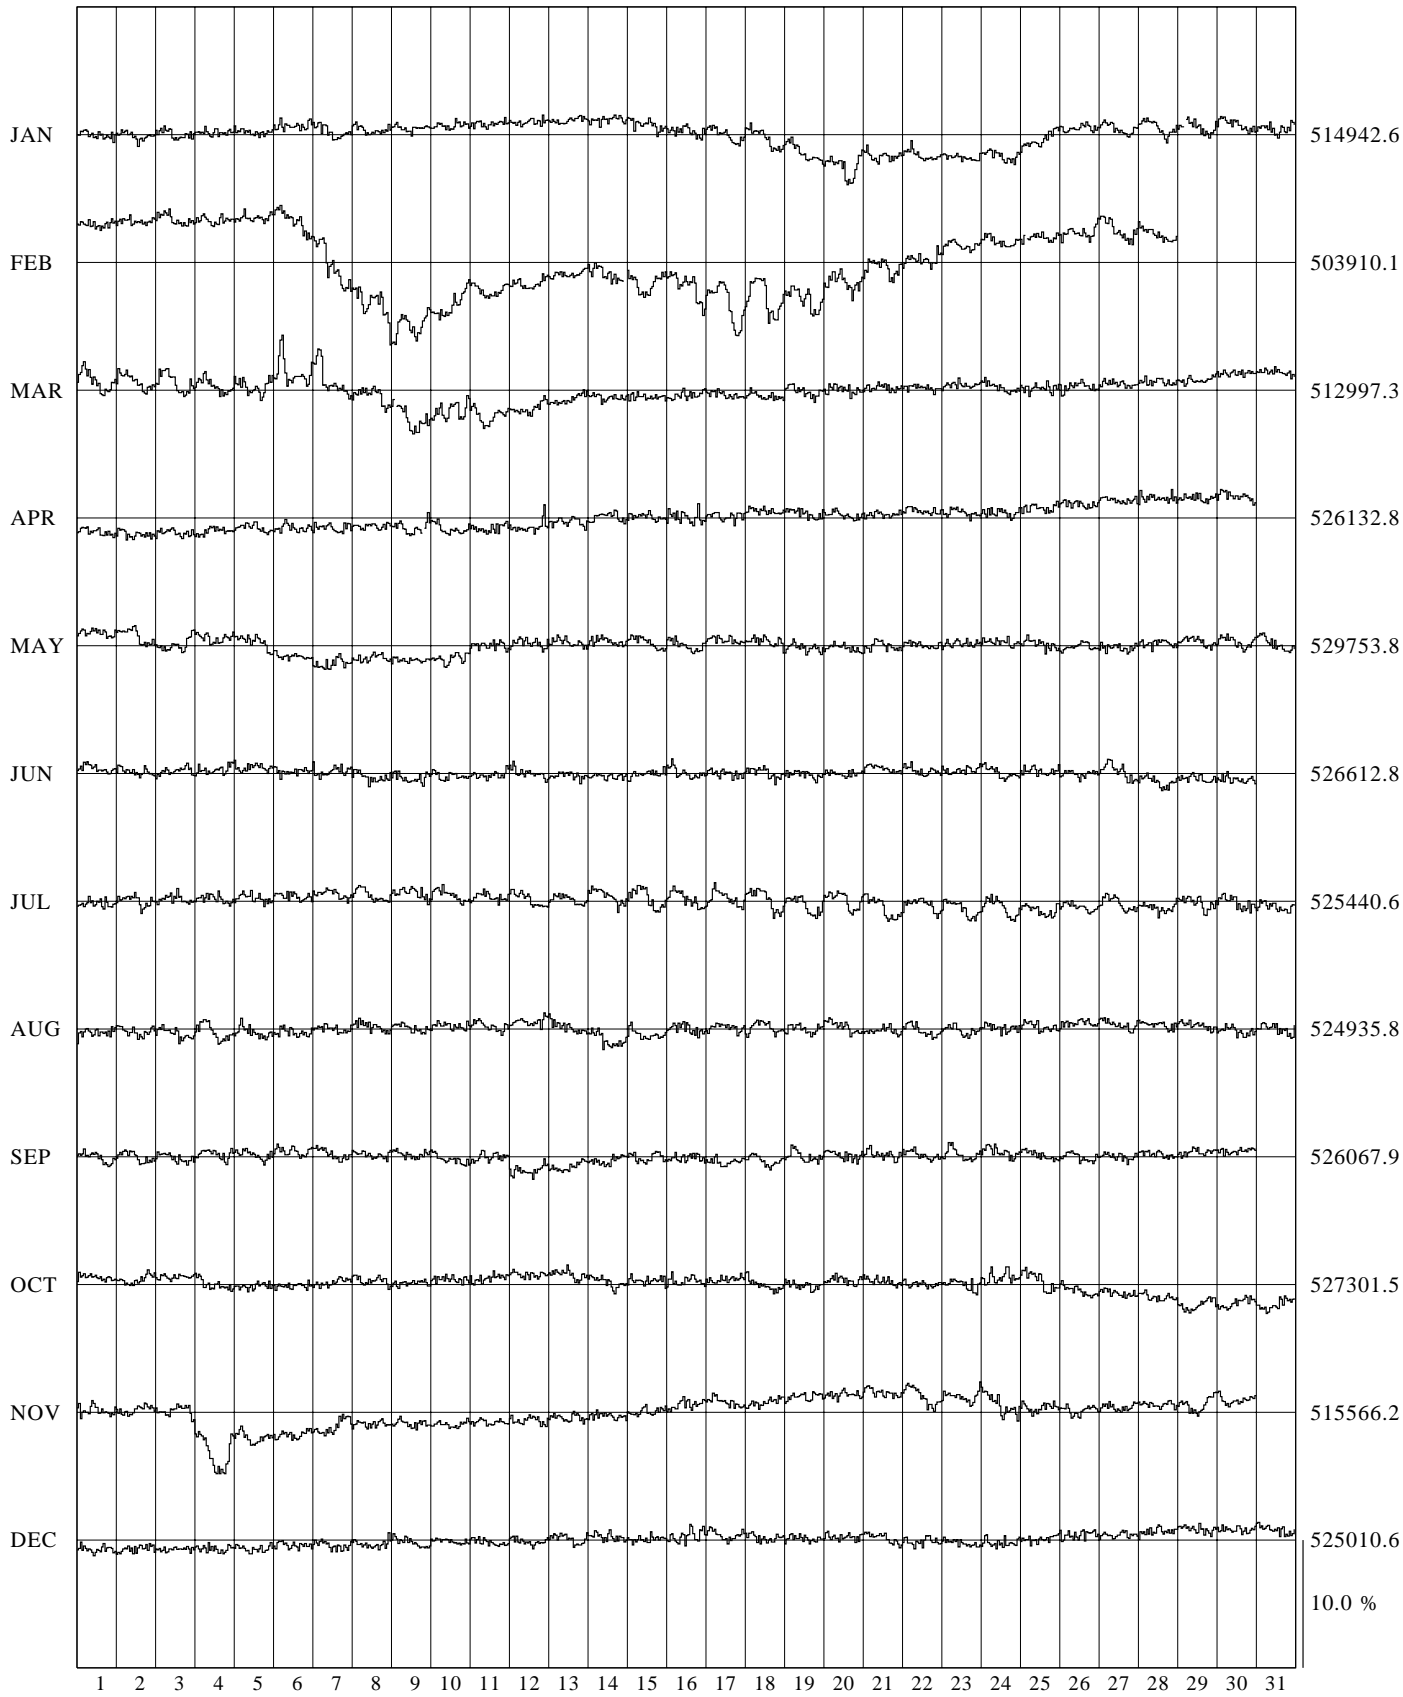

MAGADAN64 PCSA

NEUTRON MONITOR

1986

1 2 3 4 5 6 7 8 9 10 11 12 13 14 15 16 17 18 19 20 21 22 23 24 25 26 27 28 29 30 31 MEAN

10.0 %

521556.0