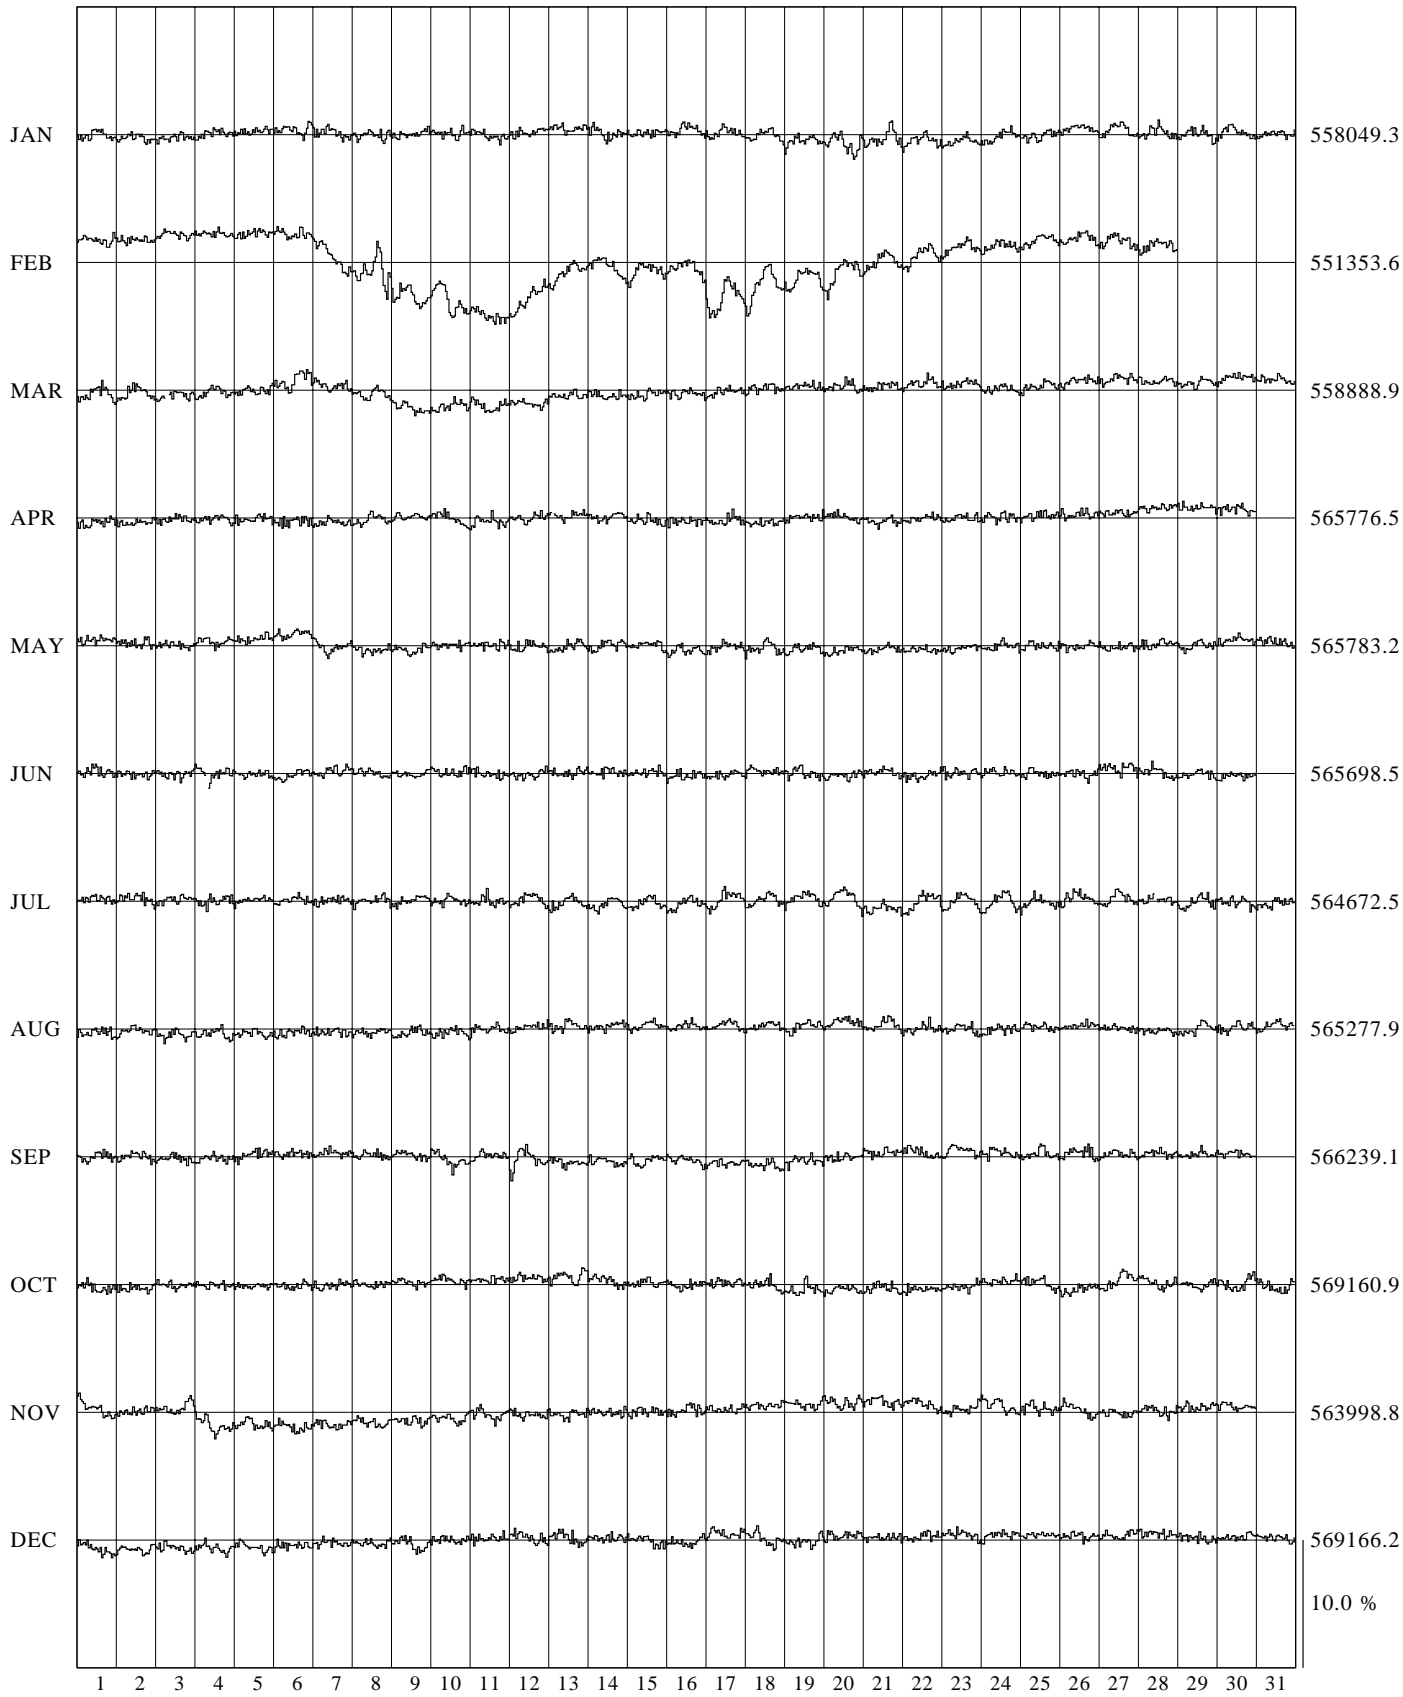

ROME N64 PCSA

NEUTRON MONITOR

1986

1 2 3 4 5 6 7 8 9 10 11 12 13 14 15 16 17 18 19 20 21 22 23 24 25 26 27 28 29 30 31 MEAN

563672.1